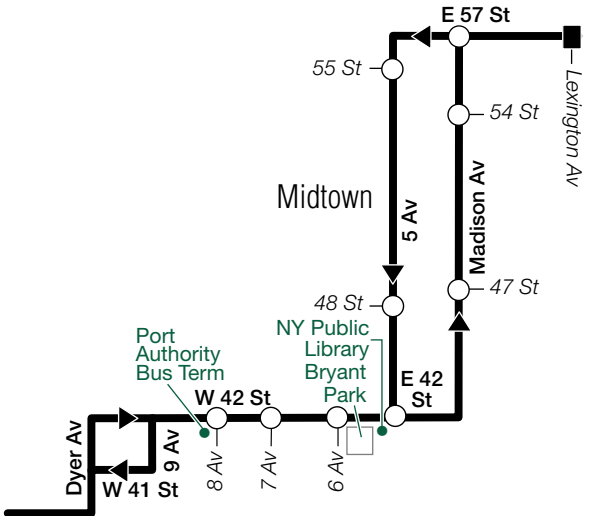

## SIM8 Weekday Service

From Midtown, Manhattan, to Huguenot, Staten Island

Midtown E 57 St/ Lexington Av	Midtown 42 St/ 5 Av	Midtown 42 St/ 8 Av	Bulls Head Richmnd Av/ Christphr Ln	SI Mall Marsh Av/ Windham Lp	Eltingville Transit Center	Huguenot Woodrow Rd/ Vineland Av
1:55	2:08	2:18	2:56	3:08	3:16	3:25
2:15	2:27	2:37	3:15	3:30	3:38	3:47
2:30	2:42	2:52	3:30	3:45	3:53	4:02
2:45	2:57	3:07	3:56	4:11	4:19	4:28
2:58	3:10	3:22	4:11	4:26	4:34	4:43
3:10	3:22	3:34	4:23	4:38	4:46	4:55
3:22	3:34	3:46	4:35	4:50	4:58	5:07
3:34	3:46	3:58	4:47	5:02	5:11	5:20
3:46	3:58	4:10	5:03	5:19	5:28	5:37
3:58	4:10	4:23	5:16	5:32	5:41	5:50
4:10	4:23	4:36	5:29	5:45	5:54	6:03
4:20	4:33	4:46	5:39	5:55	6:04	6:14
4:30	4:43	4:56	5:49	6:05	6:12	6:22
4:38	4:51	5:04	6:00	6:16	6:23	6:33
4:46	4:59	5:12	6:08	6:24	6:31	6:41
4:53	5:06	5:22	6:18	6:34	6:41	6:51
4:59	5:12	5:28	6:24	6:40	6:47	6:57
5:05	5:19	5:35	6:31	6:47	6:54	7:04
5:11	5:25	5:41	6:37	6:53	7:00	7:09
5:17	5:31	5:47	6:43	6:59	7:06	7:15
5:23	5:37	5:53	6:49	7:05	7:12	7:21
5:30	5:44	6:00	6:49	7:05	7:12	7:21
5:40	5:54	6:10	6:59	7:15	7:22	7:31
5:50	6:04	6:19	7:08	7:22	7:29	7:38
6:00	6:19	6:34	7:23	7:37	7:44	7:53
6:10	6:29	6:44	7:33	7:47	7:54	8:03
6:20	6:39	6:54	7:43	7:57	8:04	8:13
6:40	6:59	7:14	7:53	8:07	8:14	8:23
7:00	7:17	7:28	8:07	8:19	8:26	8:35
7:30	7:47	7:58	8:37	8:49	8:56	9:05
8:00	8:13	8:22	9:01	9:13	9:20	9:29
8:30	8:43	8:52	9:31	9:43	9:50	9:59
9:00	9:13	9:22	10:01	10:12	10:19	10:28

## SIM8x Weekday Service

From Midtown, Manhattan, to Staten Island Mall Park-and-Ride

Midtown E 57 St/ Lexington Av	Midtown 42 St/ 5 Av	Midtown 42 St/ 8 Av	Bulls Head Richmnd Av/ Christphr Ln	SI Mall Park-and-Ride
4:00	4:13	4:26	5:19	5:35
4:20	4:33	4:46	5:39	5:55
4:40	4:53	5:06	6:02	6:18
5:00	5:14	5:30	6:26	6:42
5:20	5:34	5:50	6:46	7:02
5:40	5:54	6:10	6:59	7:15
6:00	6:19	6:34	7:23	7:37
6:20	6:39	6:54	7:43	7:57
6:40	6:59	7:14	7:53	8:07
7:00	7:17	7:28	8:07	8:19

# Manhattan

via SI Expwy, Goethals Bridge,  
NJ Turnpike, and Lincoln Tunnel