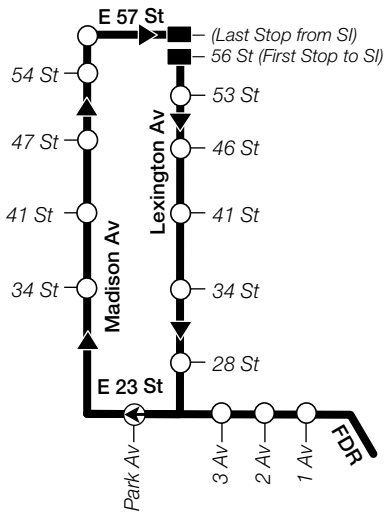

Bold times denote PM hours.

SIM6 Weekday Service

From Midtown, Manhattan, to Eltingville Transit Center, SI

Midtown Lexington Av/ 56 St	Midtown Lexington Av/ 41 St	Midtown 23 St/ 1 Av	Arrochar Lily Pond Av/ McClellan Av	Eltingville Transit Center
2:00	2:11	2:23	2:51	3:32
2:15	2:26	2:38	3:06	3:47
2:30	2:41	2:53	3:21	4:02
2:45	2:56	3:08	3:41	4:22
3:00	3:11	3:23	3:56	4:37
3:20	3:31	3:43	4:16	4:59
3:30	3:41	3:53	4:26	5:09
3:43	3:54	4:06	4:43	5:26
3:55	4:06	4:18	4:55	5:38
4:05	4:17	4:29	5:06	5:49
4:15	4:27	4:39	5:16	5:59
4:25	4:37	4:49	5:26	6:09
4:35	4:47	4:59	5:36	6:19
4:43	4:55	5:07	5:46	6:29
4:51	5:03	5:15	5:54	6:37
4:57	5:09	5:21	6:00	6:40
5:02	5:14	5:26	6:05	6:45
5:07	5:19	5:31	6:10	6:50
5:13	5:25	5:37	6:16	6:56
5:19	5:31	5:43	6:22	7:02
5:25	5:37	5:49	6:28	7:08
5:31	5:43	5:55	6:34	7:14
5:37	5:49	6:01	6:33	7:13
5:45	5:57	6:09	6:41	7:21
5:53	6:05	6:17	6:49	7:29
6:03	6:13	6:25	6:57	7:37
6:13	6:23	6:35	7:07	7:41
6:23	6:33	6:45	7:17	7:51
6:40	6:50	7:02	7:31	8:05
7:00	7:09	7:20	7:49	8:23
7:20	7:29	7:40	8:09	8:41
7:50	7:59	8:10	8:36	9:08

sim006-YU-B9-4/28/2019-619173—229-nw-Req-2019-040120

Manhattan

Midtown
Manhattan

via FDR, Hugh L. Carey Tunnel,
and Verrazano-Narrows Bridge

via Verrazano-Narrows Bridge and Hugh L. Carey Tunnel

Staten Island