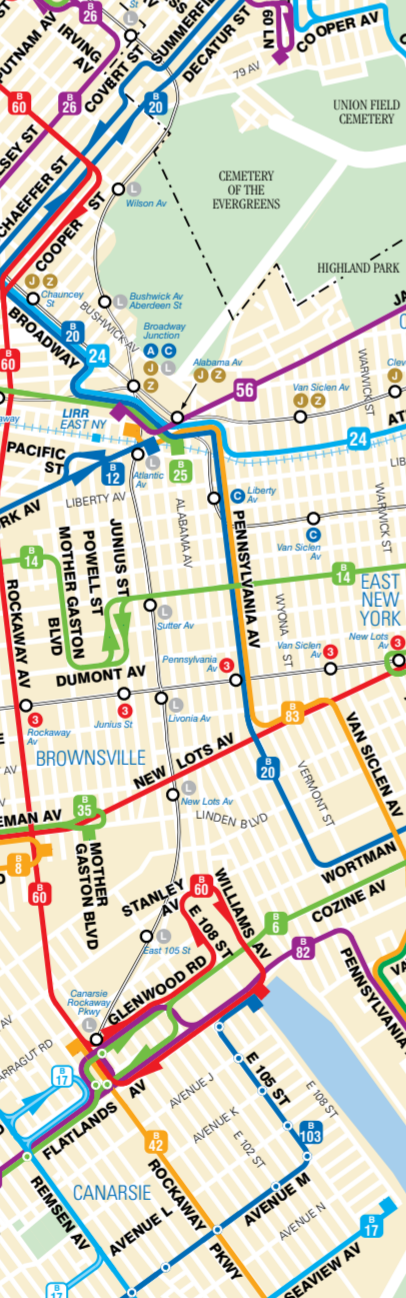

# Queens Bus Map

**Bus Route Colors**

Local Bus Routes	Express Bus Routes
1 2 3 4 5 6 7 8 9 10 11 12 13 14 15 16 17 18 19 20 21 22 23 24 25 26 27 28 29 30 31 32 33 34 35 36 37 38 39 40 41 42 43 44 45 46 47 48 49 50 51 52 53 54 55 56 57 58 59 60 61 62 63 64 65 66 67 68 69 70 71 72 73 74 75 76 77 78 79 80 81 82 83 84 85 86 87 88 89 90 91 92 93 94 95 96 97 98 99 100	101 102 103 104 105 106 107 108 109 110 111 112 113 114 115 116 117 118 119 120 121 122 123 124 125 126 127 128 129 130 131 132 133 134 135 136 137 138 139 140 141 142 143 144 145 146 147 148 149 150 151 152 153 154 155 156 157 158 159 160 161 162 163 164 165 166 167 168 169 170 171 172 173 174 175 176 177 178 179 180 181 182 183 184 185 186 187 188 189 190 191 192 193 194 195 196 197 198 199 200