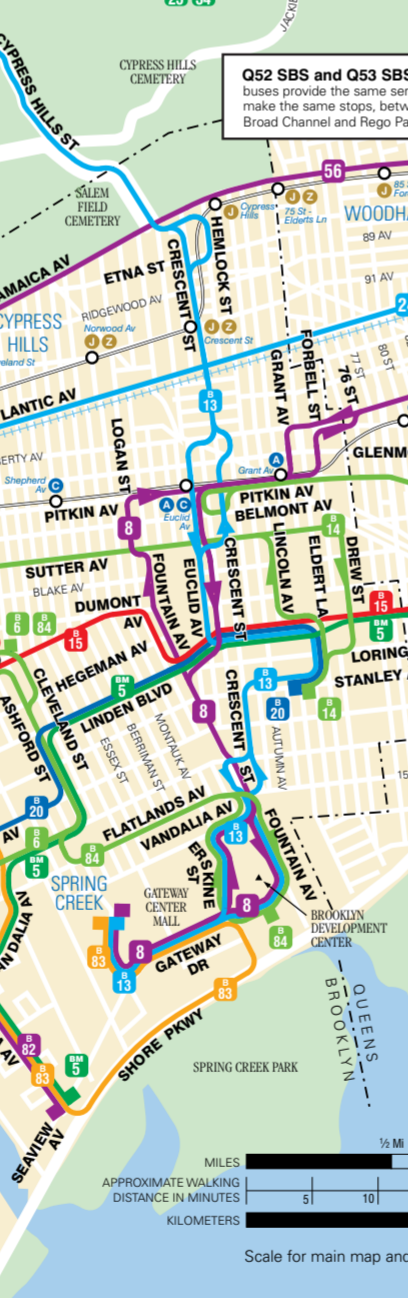

# Queens Bus Map

**Bus Route Colors**

Local Bus Routes	Express Bus Routes
1 2 3 4 5 6 7 8 9 10 11 12 13 14 15 16 17 18 19 20 21 22 23 24 25 26 27 28 29 30 31 32 33 34 35 36 37 38 39 40 41 42 43 44 45 46 47 48 49 50 51 52 53 54 55 56 57 58 59 60 61 62 63 64 65 66 67 68 69 70 71 72 73 74 75 76 77 78 79 80 81 82 83 84 85 86 87 88 89 90 91 92 93 94 95 96 97 98 99 100	101 102 103 104 105 106 107 108 109 110 111 112 113 114 115 116 117 118 119 120 121 122 123 124 125 126 127 128 129 130 131 132 133 134 135 136 137 138 139 140 141 142 143 144 145 146 147 148 149 150 151 152 153 154 155 156 157 158 159 160 161 162 163 164 165 166 167 168 169 170 171 172 173 174 175 176 177 178 179 180 181 182 183 184 185 186 187 188 189 190 191 192 193 194 195 196 197 198 199 200