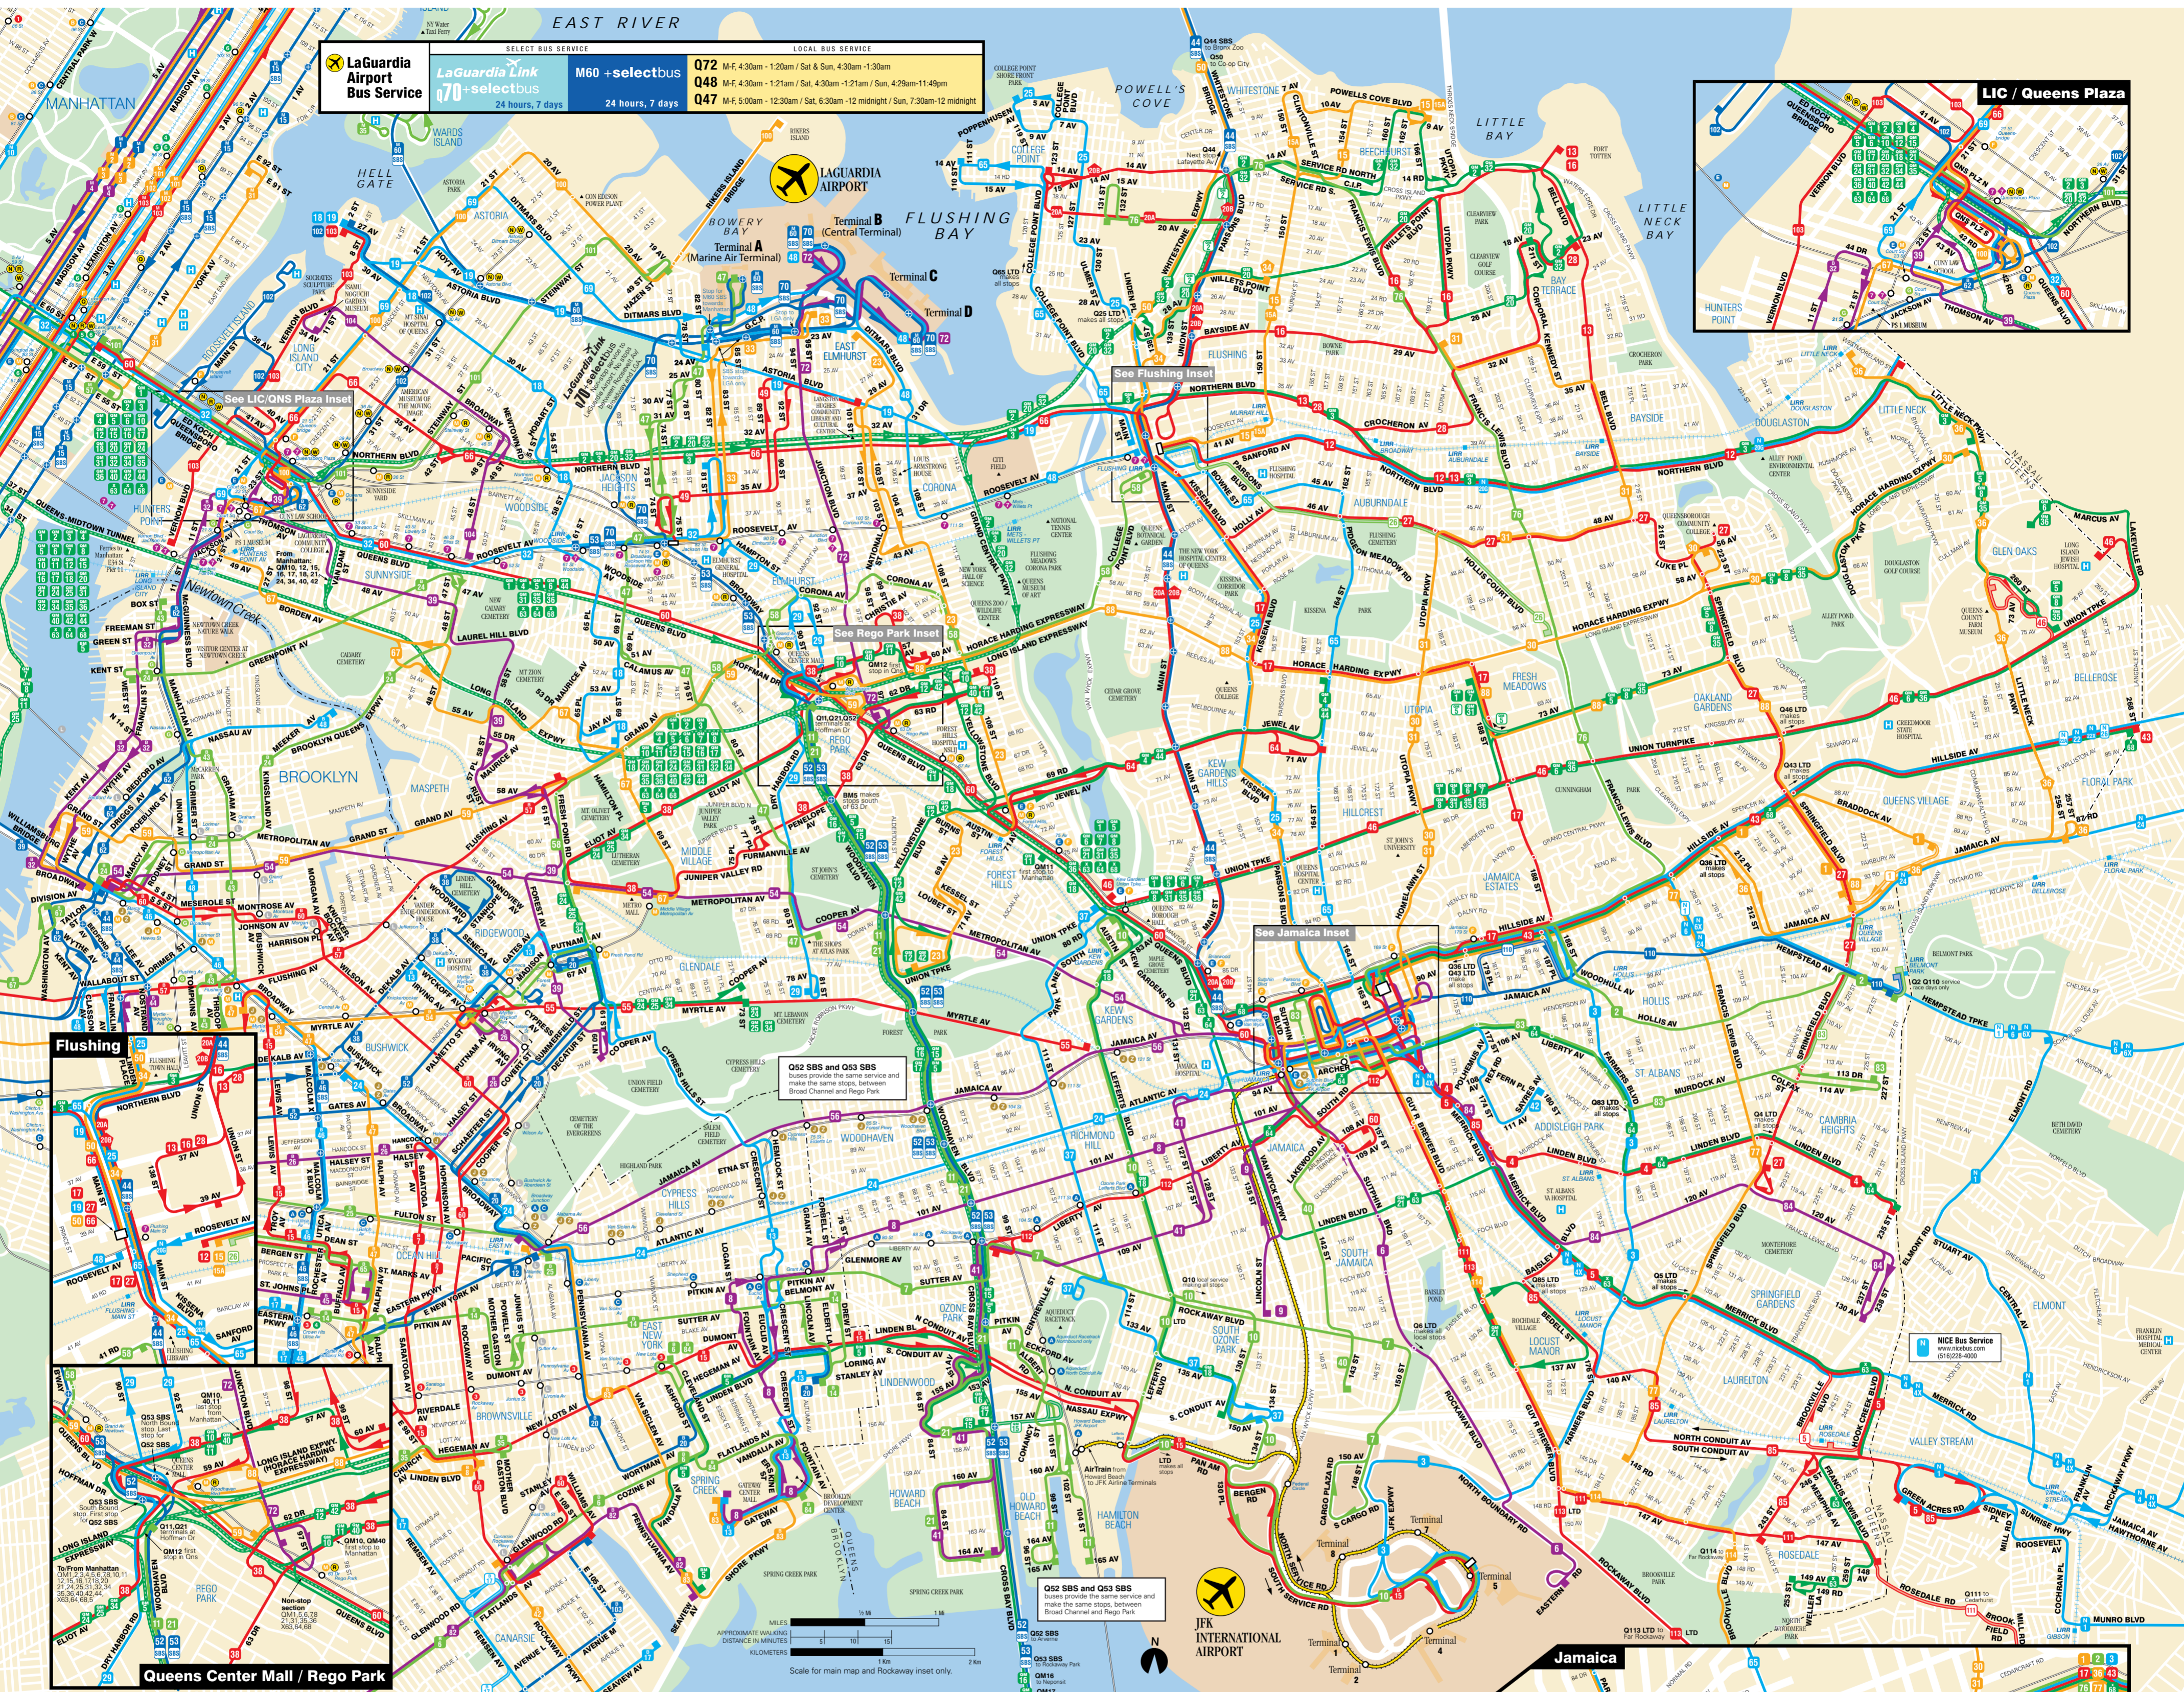

# Queens Bus Map

**Bus Route Colors**

Local Bus Routes	Express Bus Routes
1 2 3 4 5 6 7 8 9 10 11 12 13 14 15 16 17 18 19 20 21 22 23 24 25 26 27 28 29 30 31 32 33 34 35 36 37 38 39 40 41 42 43 44 45 46 47 48 49 50 51 52 53 54 55 56 57 58 59 60 61 62 63 64 65 66 67 68 69 70 71 72 73 74 75 76 77 78 79 80 81 82 83 84 85 86 87 88 89 90 91 92 93 94 95 96 97 98 99 100	101 102 103 104 105 106 107 108 109 110 111 112 113 114 115 116 117 118 119 120 121 122 123 124 125 126 127 128 129 130 131 132 133 134 135 136 137 138 139 140 141 142 143 144 145 146 147 148 149 150 151 152 153 154 155 156 157 158 159 160 161 162 163 164 165 166 167 168 169 170 171 172 173 174 175 176 177 178 179 180 181 182 183 184 185 186 187 188 189 190 191 192 193 194 195 196 197 198 199 200