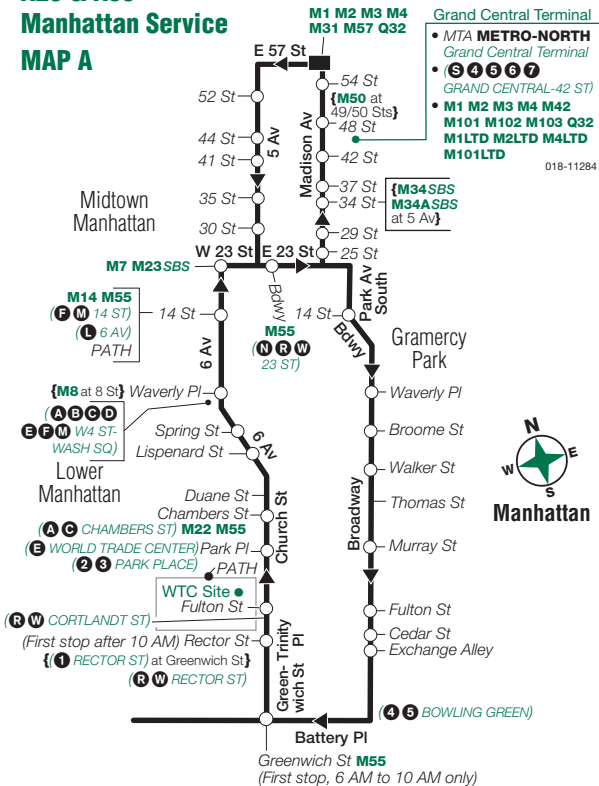

X28 Sunday Service

From Manhattan to Bensonhurst or Sea Gate, Brooklyn

	Midtown Madison Av/ E 57 St	Midtown 5 Av/ 41 St	Midtown 23 St/ Broadway	Lowr Man Bdwy/ Thomas St	Lowr Man Battery Pl/ Greenwich St	Bensonhurst Cropsey Av/ Canal Av	Sea Gate W 37 St / Neptune Av
A	8:35	8:43	8:47	8:59	9:06	9:39	9:48
A	9:35	9:43	9:47	9:59	10:06	10:39	10:48
A	10:35	10:43	10:47	10:59	11:06	11:41	11:50
A	11:35	11:43	11:49	12:01	12:08	12:43	12:52
A	12:25	12:33	12:39	12:51	12:58	1:33	1:41
A	1:15	1:25	1:31	1:48	1:56	2:34	2:42
A	1:50	2:00	2:06	2:23	2:31	3:09	3:17
A	2:20	2:30	2:36	2:53	3:01	3:39	3:47
A	2:50	3:00	3:06	3:23	3:31	4:09	4:18
A	3:20	3:30	3:36	3:53	4:01	4:42	4:51
A	3:50	4:00	4:07	4:25	4:33	5:14	5:23
A	4:20	4:31	4:38	4:56	5:04	5:51	6:00
A	4:50	5:01	5:08	5:27	5:35	6:22	6:29
A	5:20	5:31	5:38	5:57	6:05	6:44	6:51
A	5:50	6:01	6:08	6:26	6:35	7:14	7:21
A	6:20	6:30	6:37	6:55	7:04	7:43	7:52
A	6:50	7:00	7:07	7:25	7:34	8:17	8:26
A	7:25	7:35	7:41	7:55	8:01	8:44	8:53
A	8:05	8:14	8:20	8:34	8:40	9:23	9:32
A	9:05	9:14	9:20	9:34	9:40	10:14	10:23

X28 & X38 Manhattan Service MAP A

Manhattan

MAP B

Manhattan

X28 Lower Manhattan Service

MAP C

X38 Midtown Manhattan Service

MAP D