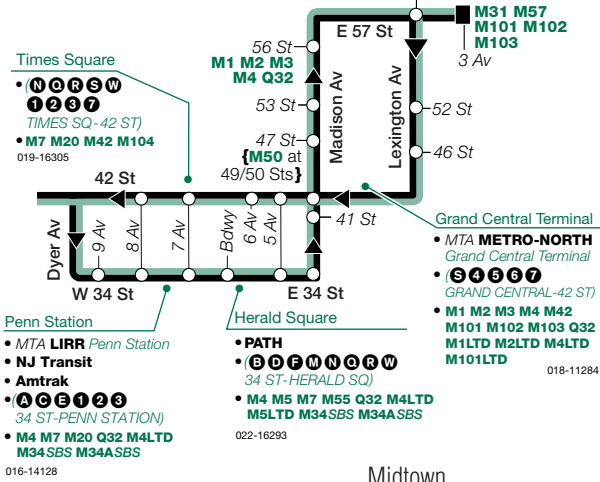

From Midtown Manhattan, to Tottenville, Staten Island

	Midtown E 57 St/ 3 Av	Midtown 42 St/ 5 Av	Midtown 42 St/ 8 Av	Rossville Arthr Kill Rd/ W Svc Rd E	Woodrow Rossville Av/ Woodrwn Rd	Plsnt Plains Outerbridge Park & Ride	Plsnt Plains Amboy Rd/ Bedell St	Tottenville Hylan blvd/ Page Av
	2:10	2:25	2:33	3:17	3:23	—	3:31	3:43
	2:30	2:45	2:53	3:37	3:43	—	3:51	4:03
	2:50	3:05	3:13	4:02	4:08	—	4:17	4:29
	3:10	3:23	3:31	4:20	4:26	—	4:35	4:47
	3:25	3:38	3:46	4:35	4:41	—	4:50	5:02
	3:40	3:53	4:01	4:53	4:59	—	5:08	5:20
	3:50	4:03	4:14	5:06	5:12	—	5:21	5:33
	4:00	4:12	4:23	5:15	5:21	—	5:30	5:42
X22A	4:05	4:17	4:28	5:20	—	5:24	5:30	5:42
	4:10	4:22	4:33	5:25	5:31	—	5:40	5:52
	4:20	4:32	4:43	5:35	5:41	—	5:50	6:02
	4:30	4:42	4:53	5:45	5:51	—	6:00	6:12
	4:40	4:52	5:03	5:48	5:54	—	6:03	6:15
X22A	4:45	4:57	5:08	5:53	—	5:57	6:03	6:15
	4:50	5:02	5:15	6:00	6:06	—	6:15	6:27
	4:58	5:10	5:23	6:08	6:14	—	6:23	6:35
	5:05	5:22	5:35	6:20	6:26	—	6:35	6:47
	5:13	5:30	5:43	6:28	6:34	—	6:43	6:55
X22A	5:15	5:32	5:45	6:30	—	6:34	6:40	6:52
	5:20	5:37	5:50	6:35	6:41	—	6:50	7:02
	5:28	5:45	5:58	6:43	6:49	—	6:58	7:10
	5:35	5:52	6:05	6:45	6:51	—	7:00	7:11
	5:43	6:00	6:14	6:54	7:00	—	7:08	7:19
X22A	5:45	6:02	6:16	6:56	—	7:00	7:06	7:17
	5:50	6:07	6:21	7:01	7:07	—	7:15	7:26
	5:58	6:15	6:29	7:09	7:15	—	7:23	7:34
	6:07	6:25	6:39	7:19	7:25	—	7:33	7:44
	6:17	6:35	6:49	7:29	7:35	7:45	7:51	8:02
	6:27	6:45	6:59	7:39	7:45	—	7:53	8:04
	6:42	7:00	7:11	7:51	7:57	—	8:05	8:15
	7:00	7:11	7:22	8:02	8:08	8:18	8:24	8:34
	7:20	7:31	7:42	8:22	8:28	8:38	8:44	8:54
	7:45	7:56	8:07	8:47	8:53	—	9:01	9:11
	8:15	8:26	8:37	9:17	9:23	9:33	9:39	9:49

xp022-CA-D7-9/3/2017-617309---459-nw-Req-2017-080270

Manhattan

{(N R W LEXINGTON AV/59 ST)
4 5 6 59 ST} at 59 St}

Midtown

to Staten Island via Lincoln Tunnel, NJ Turnpike, Goethals Bridge, SI Expwy, and West Shore Expwy