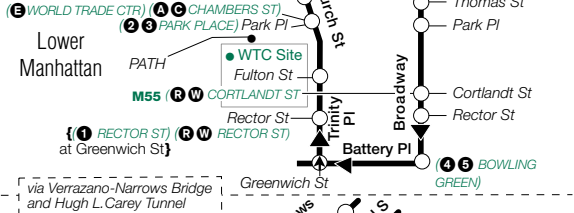

X1 Sunday Service

From Manhattan to Staten Island

Midtown 6 Av/ Central Pk S	Midtown Broadway/ 23 St	Lower Man Broadway/ Battery Pl	Grasmere Narrows Rd N/ Fingerbd Rd	Eltingville Transit Center
1:30	1:45	2:03	2:17	2:46
2:30	2:43	3:00	3:14	3:43
3:30	3:43	4:00	4:14	4:43
4:30	4:43	5:00	5:14	5:37
5:30	5:43	6:00	6:11	6:31
6:30	6:44	7:00	7:11	7:31
7:30	7:43	8:00	8:15	8:44
7:50	8:03	8:20	8:35	9:04
8:10	8:23	8:40	8:55	9:24
8:30	8:43	9:00	9:15	9:44
8:50	9:03	9:20	9:35	10:04
9:10	9:23	9:41	9:58	10:27
9:30	9:43	10:02	10:19	10:48
9:50	10:03	10:22	10:39	11:08
10:10	10:23	10:42	10:59	11:28
10:30	10:43	11:02	11:20	11:51
10:50	11:03	11:23	11:41	12:12
11:10	11:26	11:46	12:04	12:35
11:30	11:46	12:06	12:24	12:55
11:50	12:06	12:26	12:44	1:15
12:10	12:26	12:46	1:04	1:35
12:30	12:46	1:06	1:24	1:55
12:50	1:06	1:26	1:44	2:15
1:10	1:26	1:46	2:04	2:35
1:30	1:46	2:06	2:24	2:55
1:50	2:06	2:26	2:44	3:15
2:10	2:26	2:46	3:04	3:37
2:30	2:46	3:06	3:23	3:56
2:50	3:06	3:29	3:46	4:19
3:10	3:28	3:51	4:08	4:41
3:30	3:48	4:11	4:28	5:01
3:50	4:08	4:31	4:48	5:21
4:10	4:28	4:51	5:08	5:41
4:30	4:48	5:11	5:28	6:01
4:50	5:08	5:31	5:48	6:21
5:10	5:28	5:51	6:08	6:41
5:30	5:48	6:11	6:28	7:01
5:50	6:08	6:31	6:48	7:21
6:10	6:28	6:51	7:08	7:40
6:30	6:48	7:10	7:27	7:59
6:50	7:07	7:27	7:44	8:16
7:10	7:25	7:45	8:02	8:34
7:30	7:45	8:05	8:22	8:54
7:50	8:05	8:25	8:42	9:14
8:10	8:25	8:45	9:02	9:34
8:30	8:45	9:05	9:22	9:54
9:00	9:15	9:35	9:52	10:24
9:30	9:45	10:05	10:22	10:54
10:00	10:15	10:35	10:52	11:22
10:30	10:46	11:05	11:22	11:52
11:00	11:16	11:35	11:52	12:22
11:30	11:46	12:05	12:22	12:52
12:00	12:16	12:35	12:52	1:22
12:30	12:46	1:05	1:22	1:52

via Verrazano-Narrows Bridge and Hugh L. Carey Tunnel

Staten Island

- Eltingville Transit Center**
- Park & Ride
 - S55 S56 S59 S74
 - S84LTD S89LTD
 - S79SBS X4 X5 X7
 - X8 X15 X17 X31
- 023-14211

X1 MAP LEGEND