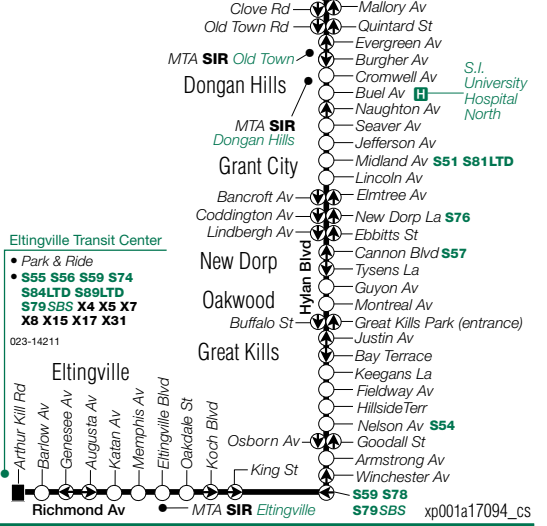

X1 Sunday Service

From Manhattan to Staten Island

Midtown 6 Av/ Central Pk S	Midtown Broadway/ 23 St	Lower Man Broadway/ Battery Pl	Grasmere Narrows Rd N/ Fingerbd Rd	Eltingville Transit Center
1:30	1:45	2:03	2:17	2:46
2:30	2:43	3:00	3:14	3:43
3:30	3:43	4:00	4:14	4:43
4:30	4:43	5:00	5:14	5:37
5:30	5:43	6:00	6:11	6:31
6:30	6:44	7:00	7:11	7:31
7:30	7:43	8:00	8:15	8:44
7:50	8:03	8:20	8:35	9:04
8:10	8:23	8:40	8:55	9:24
8:30	8:43	9:00	9:15	9:44
8:50	9:03	9:20	9:35	10:04
9:10	9:23	9:41	9:58	10:27
9:30	9:43	10:02	10:19	10:48
9:50	10:03	10:22	10:39	11:08
10:10	10:23	10:42	10:59	11:28
10:30	10:43	11:02	11:20	11:51
10:50	11:03	11:23	11:41	12:12
11:10	11:26	11:46	12:04	12:35
11:30	11:46	12:06	12:24	12:55
11:50	12:06	12:26	12:44	1:15
12:10	12:26	12:46	1:04	1:35
12:30	12:46	1:06	1:24	1:55
12:50	1:06	1:26	1:44	2:15
1:10	1:26	1:46	2:04	2:35
1:30	1:46	2:06	2:24	2:55
1:50	2:06	2:26	2:44	3:15
2:10	2:26	2:46	3:04	3:37
2:30	2:46	3:06	3:23	3:56
2:50	3:06	3:29	3:46	4:19
3:10	3:28	3:51	4:08	4:41
3:30	3:48	4:11	4:28	5:01
3:50	4:08	4:31	4:48	5:21
4:10	4:28	4:51	5:08	5:41
4:30	4:48	5:11	5:28	6:01
4:50	5:08	5:31	5:48	6:21
5:10	5:28	5:51	6:08	6:41
5:30	5:48	6:11	6:28	7:01
5:50	6:08	6:31	6:48	7:21
6:10	6:28	6:51	7:08	7:40
6:30	6:48	7:10	7:27	7:59
6:50	7:07	7:27	7:44	8:16
7:10	7:25	7:45	8:02	8:34
7:30	7:45	8:05	8:22	8:54
7:50	8:05	8:25	8:42	9:14
8:10	8:25	8:45	9:02	9:34
8:30	8:45	9:05	9:22	9:54
9:00	9:15	9:35	9:52	10:24
9:30	9:45	10:05	10:22	10:54
10:00	10:15	10:35	10:52	11:22
10:30	10:46	11:05	11:22	11:52
11:00	11:16	11:35	11:52	12:22
11:30	11:46	12:05	12:22	12:52
12:00	12:16	12:35	12:52	1:22
12:30	12:46	1:05	1:22	1:52

via Verrazano-Narrows Bridge and Hugh L. Carey Tunnel

Staten Island

- Eltingville Transit Center**
- Park & Ride
 - S55 S56 S59 S74
 - S84LTD S89LTD
 - S79SBS X4 X5 X7
 - X8 X15 X17 X31
- 023-14211

X1 MAP LEGEND