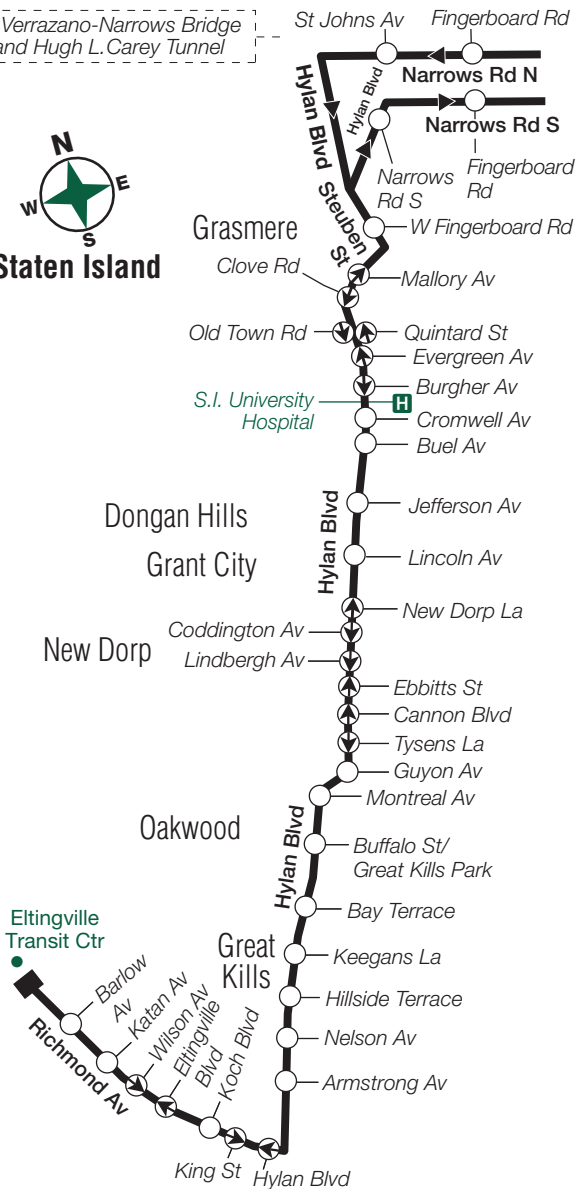

SIM10 Weekday Service

From Eltingville Transit Center, SI, to Midtown, Manhattan

Eltingville Transit Center	New Dorp Hylan Blvd/ Cannon Blvd	Grant City Hylan Blvd/ Lincoln Av	Grasmere Hylan Blvd/ Mallory Av	Grasmere Narrows Rd S/ Fingerboard Rd	Midtown 23 St/ 1 Av	Midtown 6 Av/ 41 St	Midtown Central Pk S/ 6 Av
4:10	4:25	4:31	4:40	4:45	5:08	5:19	5:23
4:25	4:40	4:46	4:55	5:00	5:25	5:36	5:40
4:40	4:55	5:01	5:10	5:16	5:41	5:52	5:56
4:51	5:06	5:12	5:21	5:27	5:52	6:03	6:08
5:01	5:19	5:25	5:34	5:40	6:05	6:17	6:22
5:07	5:25	5:31	5:40	5:46	6:11	6:23	6:28
5:13	5:31	5:37	5:46	5:52	6:17	6:29	6:34
5:19	5:37	5:43	5:52	5:58	6:23	6:35	6:40
5:25	5:43	5:49	5:58	6:04	6:32	6:44	6:49
5:31	5:49	5:55	6:04	6:11	6:39	6:51	6:56
5:37	5:55	6:01	6:11	6:18	6:46	6:58	7:03
5:43	6:01	6:07	6:17	6:24	6:52	7:04	7:10
5:48	6:06	6:12	6:22	6:29	6:57	7:09	7:15
5:53	6:13	6:19	6:29	6:36	7:04	7:19	7:25
5:58	6:18	6:24	6:34	6:41	7:09	7:24	7:30
6:04	6:24	6:30	6:40	6:47	7:15	7:30	7:36
6:10	6:30	6:36	6:46	6:53	7:21	7:36	7:42
6:16	6:36	6:42	6:52	6:59	7:27	7:42	7:48
6:22	6:42	6:48	6:58	7:05	7:42	7:57	8:03
6:28	6:48	6:54	7:04	7:13	7:50	8:05	8:12
6:34	6:54	7:00	7:11	7:20	7:57	8:12	8:19
6:40	7:00	7:09	7:20	7:29	8:06	8:27	8:34
6:46	7:06	7:15	7:26	7:35	8:12	8:33	8:40
6:52	7:13	7:22	7:33	7:42	8:19	8:40	8:47
6:58	7:19	7:28	7:39	7:48	8:25	8:46	8:53
7:04	7:27	7:36	7:47	7:56	8:33	8:54	9:01
7:10	7:33	7:42	7:53	8:02	8:39	9:00	9:07
7:18	7:41	7:50	8:01	8:09	8:46	9:07	9:14
7:26	7:49	7:58	8:09	8:17	8:54	9:15	9:22
7:35	7:58	8:07	8:17	8:25	9:02	9:23	9:30
7:45	8:08	8:16	8:26	8:34	9:11	9:32	9:39
7:55	8:17	8:25	8:35	8:43	9:20	9:41	9:48
8:10	8:32	8:40	8:50	8:58	9:35	9:56	10:03

sim010-YU-E9-1/14/2019-619080—30-UPDATE-Req-

CENTRAL PARK

via Hugh L. Carey Tunnel
and Verrazano-Narrows Bridge

via Verrazano-Narrows Bridge
and Hugh L. Carey Tunnel

Staten Island

SIM010a18360

SIM10 MAP LEGEND