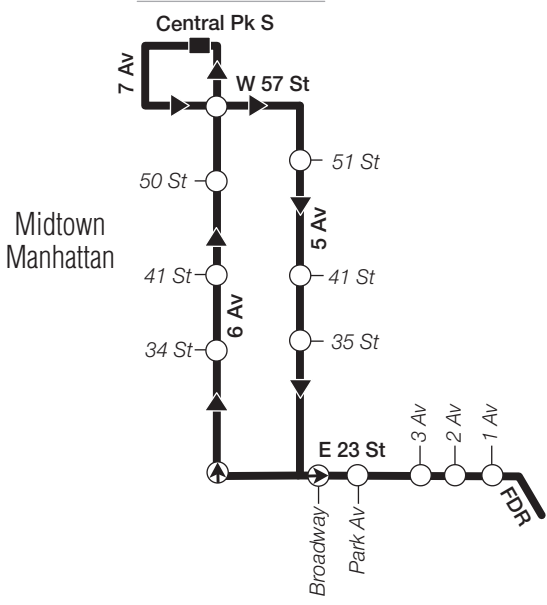

Bold times denote PM hours.

SIM10 Weekday Service

From Midtown, Manhattan, to Eltingville Transit Center, SI

Midtown Central Pk S/ 6 Av	Midtown 23 St/ Broadway	Midtown 23 St/ 1 Av	Grasmere Narrows Rd N/ Fingerboard Rd	Eltingville Transit Center
2:00	2:24	2:28	2:56	3:35
2:15	2:39	2:43	3:11	3:50
2:30	2:54	2:58	3:26	4:05
2:45	3:09	3:13	3:41	4:20
3:00	3:24	3:28	3:56	4:35
3:10	3:34	3:38	4:06	4:45
3:20	3:44	3:48	4:16	4:55
3:30	3:54	3:58	4:26	5:05
3:40	4:04	4:08	4:38	5:16
3:50	4:14	4:18	4:48	5:26
4:00	4:23	4:27	4:57	5:35
4:08	4:31	4:35	5:05	5:44
4:16	4:39	4:43	5:13	5:52
4:24	4:47	4:51	5:21	6:00
4:32	4:55	4:59	5:29	6:08
4:38	5:01	5:05	5:38	6:17
4:44	5:08	5:12	5:45	6:24
4:50	5:14	5:18	5:51	6:30
4:56	5:20	5:24	5:57	6:36
5:02	5:28	5:32	6:05	6:42
5:08	5:34	5:38	6:11	6:48
5:14	5:40	5:44	6:17	6:54
5:20	5:46	5:50	6:23	7:00
5:26	5:52	5:56	6:29	7:06
5:32	5:58	6:02	6:35	7:12
5:38	6:04	6:08	6:41	7:18
5:44	6:10	6:14	6:47	7:24
5:50	6:16	6:20	6:53	7:30
5:56	6:22	6:26	6:59	7:36
6:06	6:35	6:39	7:12	7:46
6:16	6:45	6:49	7:22	7:56
6:20	6:49	6:53	7:26	8:00
6:38	7:07	7:10	7:39	8:13

sim010-YU-E9-1/14/2019-619080—30-UPDATE-Req-

CENTRAL PARK

via Hugh L. Carey Tunnel
and Verrazano-Narrows Bridge

via Verrazano-Narrows Bridge
and Hugh L. Carey Tunnel

Staten Island

SIM010a18360

SIM10 MAP LEGEND