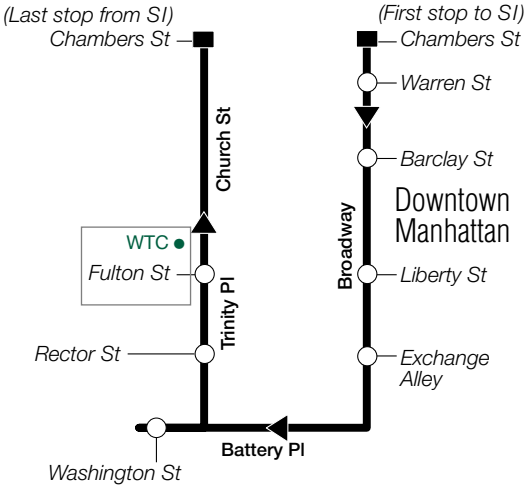

SIM2 Sunday Service

From Downtown, Manhattan, to Tottenville, Staten Island

Downtown Chambers St/ Broadway	Downtown Broadway/ Barclay St	Downtown Battery Pl/ Washington St	Bulls Head Victory Blvd/ W Service Rd	Huguenot Woodrow Rd/ Huguenot Av	Huguenot Luten Av/ Huguenot Av	Tottenville Craig Av/ Hylan Blvd
5:45	5:47	5:52	6:19	6:26	6:30	6:38
6:15	6:17	6:22	6:49	6:56	7:00	7:08
6:45	6:47	6:52	7:19	7:26	7:30	7:38
7:15	7:17	7:22	7:49	7:56	8:00	8:08
7:45	7:47	7:52	8:19	8:26	8:30	8:38
8:15	8:17	8:22	8:49	8:56	9:00	9:08
8:45	8:47	8:52	9:19	9:26	9:30	9:38
9:15	9:17	9:22	9:49	9:57	10:02	10:10
9:45	9:48	9:54	10:22	10:30	10:35	10:44
10:15	10:18	10:24	10:52	11:00	11:05	11:14
10:45	10:48	10:55	11:26	11:34	11:40	11:49
11:15	11:18	11:25	11:56	12:04	12:10	12:19
11:45	11:48	11:56	12:29	12:37	12:43	12:53
12:15	12:18	12:26	12:59	1:07	1:13	1:23
12:45	12:48	12:56	1:28	1:36	1:42	1:52
1:15	1:18	1:26	1:58	2:06	2:12	2:22
1:45	1:48	1:56	2:28	2:36	2:42	2:52
2:15	2:18	2:26	2:58	3:06	3:12	3:22
2:45	2:48	2:56	3:28	3:36	3:42	3:52
3:15	3:18	3:26	3:58	4:06	4:12	4:22
3:45	3:48	3:56	4:26	4:34	4:40	4:50
4:15	4:18	4:26	4:56	5:04	5:10	5:20
4:45	4:48	4:56	5:26	5:34	5:40	5:50
5:15	5:18	5:26	5:56	6:04	6:09	6:17
5:45	5:48	5:56	6:26	6:33	6:38	6:46
6:15	6:18	6:24	6:54	7:01	7:06	7:14
6:45	6:48	6:54	7:24	7:31	7:36	7:44
7:15	7:17	7:23	7:52	7:59	8:04	8:12
7:45	7:47	7:53	8:22	8:29	8:33	8:41
8:15	8:17	8:22	8:51	8:58	9:02	9:10

sim002-CH-Q8-10/7/2018-618410-6181411-618412-548-nw-Req-

Manhattan

via Verrazano-Narrows Bridge and Hugh L. Carey Tunnel

via Verrazano-Narrows Bridge
and Hugh L. Carey Tunnel

Staten Island

sim002a18269

SIM2 MAP LEGEND