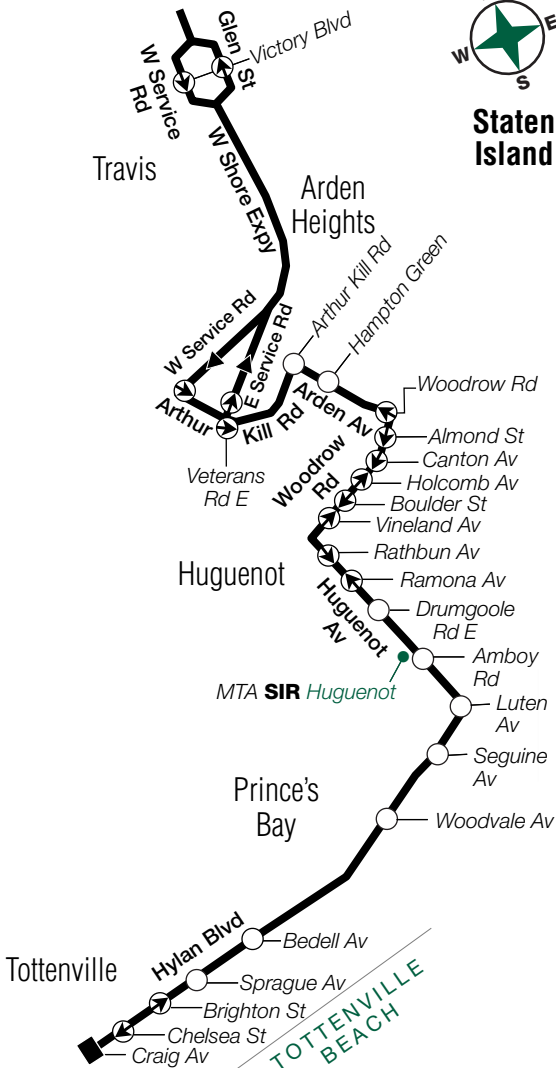

SIM2 Sunday Service

From Downtown, Manhattan, to Tottenville, Staten Island

Downtown Chambers St/ Broadway	Downtown Broadway/ Barclay St	Downtown Battery Pl/ Washington St	Bulls Head Victory Blvd/ W Service Rd	Huguenot Woodrow Rd/ Huguenot Av	Huguenot Luten Av/ Huguenot Av	Tottenville Craig Av/ Hylan Blvd
5:45	5:47	5:52	6:19	6:26	6:30	6:38
6:15	6:17	6:22	6:49	6:56	7:00	7:08
6:45	6:47	6:52	7:19	7:26	7:30	7:38
7:15	7:17	7:22	7:49	7:56	8:00	8:08
7:45	7:47	7:52	8:19	8:26	8:30	8:38
8:15	8:17	8:22	8:49	8:56	9:00	9:08
8:45	8:47	8:52	9:19	9:26	9:30	9:38
9:15	9:17	9:22	9:49	9:57	10:02	10:10
9:45	9:48	9:54	10:22	10:30	10:35	10:44
10:15	10:18	10:24	10:52	11:00	11:05	11:14
10:45	10:48	10:55	11:26	11:34	11:40	11:49
11:15	11:18	11:25	11:56	12:04	12:10	12:19
11:45	11:48	11:56	12:29	12:37	12:43	12:53
12:15	12:18	12:26	12:59	1:07	1:13	1:23
12:45	12:48	12:56	1:28	1:36	1:42	1:52
1:15	1:18	1:26	1:58	2:06	2:12	2:22
1:45	1:48	1:56	2:28	2:36	2:42	2:52
2:15	2:18	2:26	2:58	3:06	3:12	3:22
2:45	2:48	2:56	3:28	3:36	3:42	3:52
3:15	3:18	3:26	3:58	4:06	4:12	4:22
3:45	3:48	3:56	4:26	4:34	4:40	4:50
4:15	4:18	4:26	4:56	5:04	5:10	5:20
4:45	4:48	4:56	5:26	5:34	5:40	5:50
5:15	5:18	5:26	5:56	6:04	6:09	6:17
5:45	5:48	5:56	6:26	6:33	6:38	6:46
6:15	6:18	6:24	6:54	7:01	7:06	7:14
6:45	6:48	6:54	7:24	7:31	7:36	7:44
7:15	7:17	7:23	7:52	7:59	8:04	8:12
7:45	7:47	7:53	8:22	8:29	8:33	8:41
8:15	8:17	8:22	8:51	8:58	9:02	9:10

sim002-CH-Q8-10/7/2018-618410-6181411-618412-548-nw-Req-

Manhattan

via Verrazano-Narrows Bridge and Hugh L. Carey Tunnel

via Verrazano-Narrows Bridge
and Hugh L. Carey Tunnel

Staten Island

sim002a18269

SIM2 MAP LEGEND