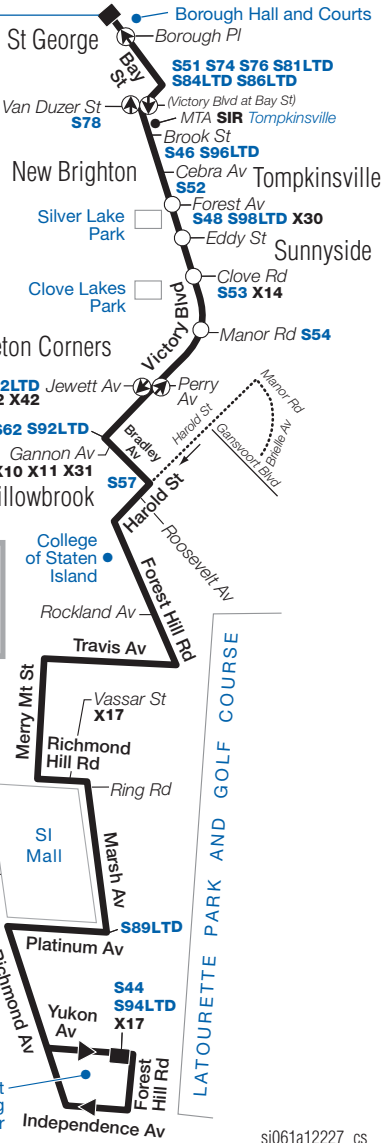

*Trip begins at Richmond Av/Yukon Av.

S61 Sunday Service

From St George Ferry Terminal to New Springville

St George Ferry Terminal	Sunnyside Victory Bl/ Forest Av	Sunnyside Victory Bl/ Clove Rd	Castleton C Victory Bl/ Jewett Av	N Sprngvll Forest H Rd/ Rockland Av	N Sprngvll SI Mall	N Sprngvll K-Mart Shopping Ctr
7:30	7:37	7:41	7:47	7:58	8:08	8:10
8:00	8:07	8:11	8:17	8:28	8:38	8:40
8:30	8:38	8:43	8:50	9:01	9:12	9:14
9:00	9:08	9:13	9:20	9:31	9:42	9:44
9:30	9:38	9:43	9:50	10:01	10:12	10:14
10:00	10:08	10:13	10:20	10:31	10:42	10:44
10:30	10:38	10:43	10:50	11:01	11:12	11:14
11:00	11:08	11:13	11:20	11:31	11:42	11:44
11:30	11:38	11:43	11:50	12:01	12:12	12:14
11:45	11:53	11:58	12:05	12:16	12:27	12:29
12:00	12:08	12:13	12:20	12:31	12:42	12:44
12:15	12:23	12:28	12:35	12:46	12:57	12:59
12:30	12:38	12:43	12:50	1:01	1:12	1:14
12:45	12:53	12:58	1:05	1:16	1:27	1:29
1:00	1:08	1:13	1:20	1:31	1:43	1:45
1:15	1:23	1:28	1:35	1:47	1:59	2:01
1:30	1:39	1:44	1:51	2:03	2:15	2:17
1:45	1:54	1:59	2:06	2:18	2:30	2:32
2:00	2:09	2:14	2:21	2:33	2:45	2:47
2:15	2:24	2:29	2:36	2:48	3:00	3:02
2:30	2:39	2:44	2:51	3:03	3:15	3:17
2:45	2:54	2:59	3:06	3:18	3:30	3:32
3:00	3:09	3:14	3:21	3:33	3:45	3:47
3:15	3:24	3:29	3:36	3:48	4:00	4:02
3:30	3:39	3:44	3:51	4:03	4:14	4:16
3:45	3:54	3:59	4:06	4:17	4:28	4:30
4:00	4:08	4:13	4:20	4:31	4:42	4:44
4:20	4:28	4:33	4:40	4:51	5:02	5:04
4:40	4:48	4:53	5:00	5:11	5:22	5:24
5:00	5:08	5:13	5:20	5:31	5:42	5:44
5:30	5:38	5:43	5:50	6:01	6:12	6:14
6:00	6:08	6:13	6:20	6:31	6:42	6:44
6:30	6:38	6:43	6:50	7:01	7:12	7:14
7:00	7:08	7:13	7:20	7:31	7:41	7:43
7:30	7:38	7:43	7:49	8:00	8:10	8:12
8:00	8:08	8:13	8:19	8:30	8:40	8:42
8:30	8:38	8:43	8:49	9:00	9:10	9:12
9:00	9:08	9:12	9:18	9:28	9:38	9:40
9:01	9:09	9:13	9:19	9:29	9:39	9:41

St George Ferry Terminal

- S I Ferry
 - MTA **Staten Island Railway**
 - **S40 S42 S44 S46 S48**
 - **S51 S52 S62 S66 S74**
 - **S76 S78 S81 S84 S86**
 - **S90 S92 S94 S96 S98**
- 001-11284

Staten Island