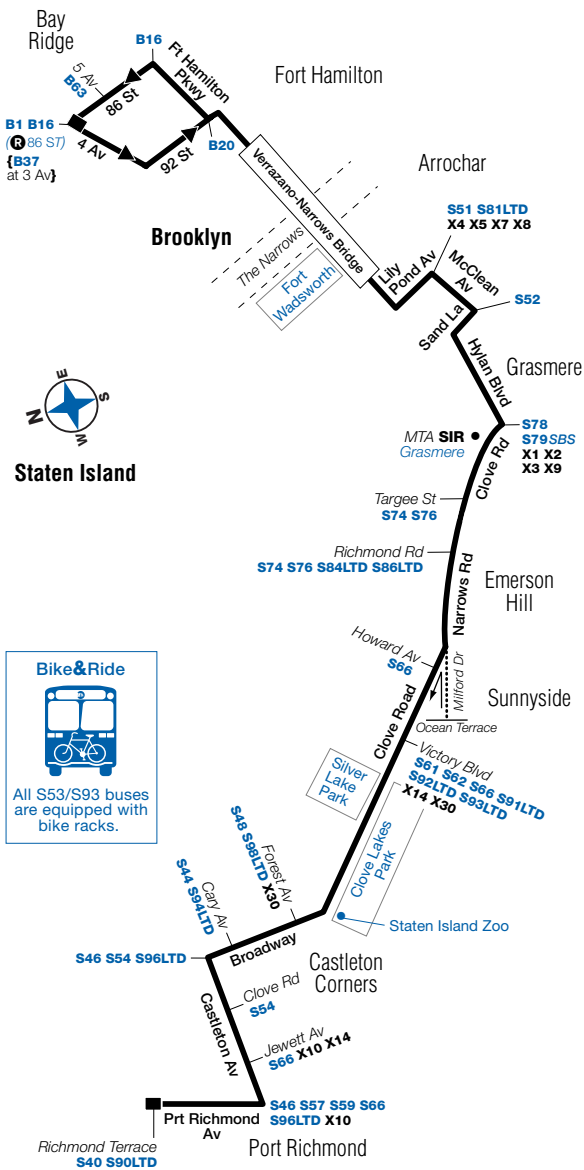

S53 Sunday service to Port Richmond, S.I., cont.

Bay Ridge 86 St/ 4 Av	Sunnyside Clove Rd/ Victory Blvd	Castleton Cnrs Broadway/ Forest Av	Castleton Cnrs Castleton Av/ Clove Rd	Prt Richmnd Prt Richmnd Av/ Richmnd Ter
10:18	10:44	10:49	10:56	11:00
10:28	10:54	10:59	11:06	11:10
10:38	11:04	11:09	11:16	11:20
10:48	11:14	11:19	11:26	11:30
10:58	11:24	11:29	11:36	11:39
11:08	11:34	11:40	11:47	11:50
11:18	11:45	11:51	11:58	12:01
11:27	11:55	12:01	12:08	12:11
11:37	12:05	12:11	12:18	12:21
11:47	12:15	12:21	12:28	12:31
11:57	12:25	12:31	12:38	12:41
12:07	12:35	12:41	12:48	12:51
12:17	12:45	12:51	12:58	1:01
12:27	12:55	1:01	1:08	1:11
12:37	1:05	1:11	1:18	1:21
12:47	1:15	1:21	1:28	1:31
12:57	1:25	1:31	1:38	1:41
1:07	1:35	1:41	1:48	1:51
1:17	1:45	1:51	1:58	2:01
1:27	1:55	2:01	2:08	2:11
1:37	2:05	2:11	2:18	2:21
1:47	2:15	2:21	2:28	2:31
1:59	2:27	2:33	2:40	2:43
2:11	2:39	2:45	2:52	2:55
2:23	2:51	2:57	3:04	3:07
2:35	3:03	3:09	3:16	3:19
2:47	3:15	3:21	3:28	3:31
2:59	3:27	3:33	3:40	3:43
3:11	3:39	3:45	3:52	3:55
3:23	3:51	3:57	4:04	4:07
3:35	4:03	4:09	4:16	4:19
3:47	4:15	4:21	4:28	4:31
3:59	4:27	4:33	4:40	4:43
4:11	4:39	4:45	4:52	4:55
4:23	4:51	4:57	5:04	5:07
4:35	5:03	5:09	5:16	5:19
4:47	5:15	5:21	5:28	5:31
4:59	5:27	5:33	5:40	5:43
5:11	5:39	5:45	5:52	5:55
5:23	5:51	5:57	6:04	6:07
5:35	6:03	6:09	6:16	6:19
5:47	6:15	6:21	6:28	6:31
5:59	6:27	6:33	6:40	6:43
6:11	6:39	6:45	6:52	6:55
6:23	6:51	6:57	7:04	7:07
6:35	7:03	7:09	7:16	7:19
6:47	7:15	7:21	7:28	7:31
6:59	7:27	7:33	7:40	7:43
7:11	7:39	7:45	7:52	7:55
7:23	7:51	7:57	8:04	8:07
7:35	8:03	8:07	8:14	8:17
7:47	8:14	8:18	8:25	8:28
7:59	8:25	8:29	8:36	8:39
8:11	8:37	8:41	8:48	8:51
8:23	8:49	8:53	9:00	9:03
8:35	9:01	9:05	9:12	9:15
8:47	9:13	9:17	9:24	9:27
8:59	9:25	9:29	9:36	9:39
9:14	9:40	9:44	9:51	9:54
9:34	10:00	10:04	10:11	10:14
9:54	10:20	10:24	10:31	10:34
10:14	10:40	10:44	10:51	10:54
10:34	11:00	11:04	11:10	11:13
10:54	11:20	11:24	11:30	11:33
11:14	11:39	11:43	11:49	11:52
11:44	12:09	12:13	12:19	12:22
12:14	12:39	12:43	12:49	12:52
12:45	1:10	1:14	1:20	1:23