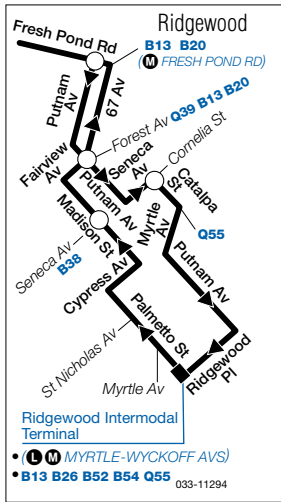

qu058a15300_cs

Q58 MAP LEGEND

Local/Limited/SBS Bus Transfers: shown in bold blue type.
Express Bus Transfers: shown in bold black type.

■ Terminal

..... Supplemental Service School Days (early PM)

MTA **LIRR** Railroad Station

○ Limited Stop

(M) STATION NAME

➔ Stops in direction indicated

Connecting Subway Line

For Accessible subway stations, travel directions and other information:

Call 511 or visit www.mta.info