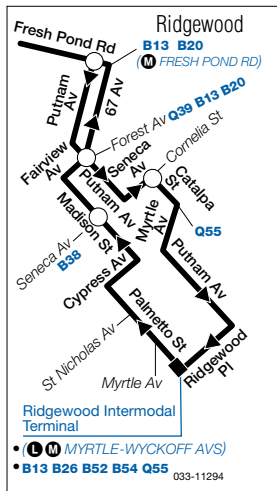

Forest Hills

- **{ L M MYRTLE-WYCKOFF AVS }**
- **B13 B26 B52 B54 Q55**

033-11294