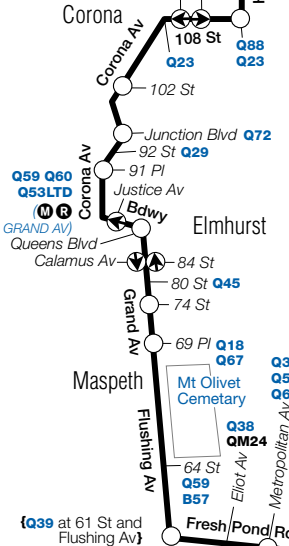

qu058a15300_cs

Q58 MAP LEGEND

Local/Limited/SBS Bus Transfers: shown in bold blue type.
Express Bus Transfers: shown in bold black type.

■ Terminal

..... Supplemental Service School Days (early PM)

MTA **LIRR** Railroad Station

○ Limited Stop

(M) STATION NAME

➔ Stops in direction indicated

Connecting Subway Line

For Accessible subway stations, travel directions and other information:

Call 511 or visit www.mta.info