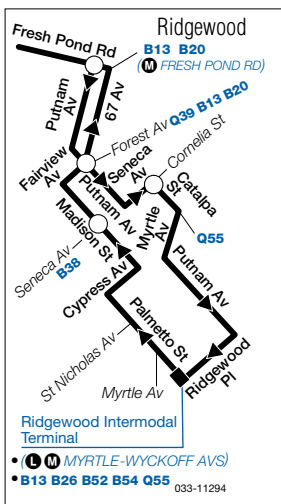

Flushing

- **{(7) FLUSHING-MAIN ST}** at Main St & Roosevelt Av}
- **{Q12 Q15/Q15A Q17 Q19 Q20A Q20B Q25 Q26 Q27 Q34 Q48 Q65 Q66 Q17LTD Q25LTD Q27LTD Q50LTD Q65LTD Q44SBS N20G}** at Main St & Roosevelt Av}
- **{Q13 Q16 Q28}** at 39 Av & Union St}
- **{MTA LIRR Flushing}** at Main St & 41 Av}

006-18117

Forest Hills

- **{(L M) MYRTLE-WYCKOFF AVS}**
- **B13 B26 B52 B54 Q55**

033-11294

qu058a18121_cs

Q58 MAP LEGEND

Local/Limited/SBS Bus Transfers: shown in bold blue type.
Express Bus Transfers: shown in bold black type.