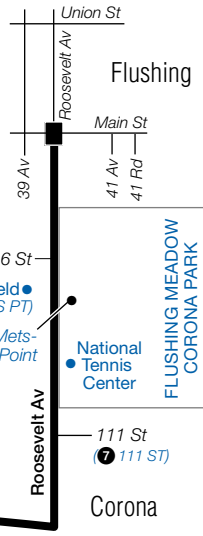

Q48 Sunday Service

From LaGuardia Airport to Flushing

LaGuardia Airport 102 St/ Ditmars Blvd	Corona 108 St/ Roosevelt Av	Flushing Roosevelt Av/ Main St
5:03	5:11	5:17
5:33	5:41	5:47
6:03	6:11	6:17
6:33	6:42	6:49
7:06	7:15	7:22
7:36	7:45	7:52
8:06	8:15	8:22
8:36	8:45	8:52
9:06	9:15	9:22
9:36	9:45	9:52
10:06	10:15	10:22
10:36	10:45	10:52
11:08	11:17	11:24
11:43	11:54	12:03
12:03	12:14	12:23
12:25	12:36	12:45
12:45	12:56	1:05
1:05	1:16	1:25
1:25	1:36	1:45
1:45	1:56	2:05
2:05	2:16	2:26
2:25	2:36	2:46
2:45	2:56	3:06
3:05	3:16	3:26
3:25	3:36	3:46
3:45	3:56	4:06
4:05	4:15	4:23
4:25	4:35	4:43
4:45	4:55	5:03
5:05	5:15	5:23
5:34	5:44	5:52
6:06	6:16	6:24
6:36	6:46	6:54
7:06	7:16	7:24
7:36	7:46	7:54
8:06	8:16	8:24
8:36	8:46	8:54
8:56	9:06	9:13
9:16	9:25	9:32
9:36	9:45	9:52
10:02	10:11	10:18
10:32	10:41	10:48
11:02	11:10	11:16
11:31	11:39	11:45
11:56	12:04	12:09
12:24	12:30	12:35

qu048-CS-B8-4/1/2018-518268-518280-518292-125-nw-Req-2018-020254

- Flushing**
- **{ 7 FLUSHING-MAIN ST }** at Main St & Roosevelt Av
 - **{ Q12 Q15/Q15A Q17 Q19 Q20A Q20B Q25 Q26 Q27 Q34 Q65 Q66 Q17LTD Q25LTD Q27LTD Q50LTD Q65LTD Q44SBS N20 N21 }** at Main St & Roosevelt Av
 - **{ Q13 Q16 Q28 }** at 39 Av & Union St
 - **{ Q55 Q58LTD }** at 41 Rd & Main St
 - **{ MTA LIRR Flushing }** at Main St & 41 Av
- 006-15296

Q48 MAP LEGEND

Local/Limited/SBS Bus Transfers: shown in bold blue type.

- Terminal
- Point of Interest
- MTA LIRR Railroad Station
- STATION NAME
- Connecting Subway Line

qu048a18008_cs

For Accessible subway stations, travel directions and other information:
Call 511 or visit www.mta.info