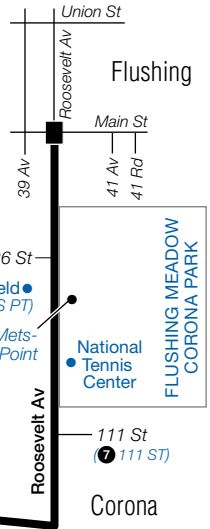

Q48 Sunday Service

From LaGuardia Airport to Flushing

LaGuardia Airport 102 St/ Ditmars Blvd	Corona 108 St/ Roosevelt Av	Flushing Roosevelt Av/ Main St
5:03	5:11	5:18
5:33	5:41	5:48
6:03	6:11	6:18
6:33	6:42	6:49
7:03	7:12	7:19
7:33	7:42	7:49
8:05	8:15	8:24
8:35	8:45	8:54
9:05	9:14	9:21
9:35	9:46	9:54
10:09	10:20	10:28
10:39	10:51	11:02
11:09	11:21	11:32
11:39	11:51	12:02
11:59	12:11	12:22
12:21	12:33	12:44
12:43	12:57	1:08
1:04	1:18	1:29
1:24	1:38	1:49
1:44	1:58	2:09
2:04	2:18	2:29
2:24	2:38	2:50
2:44	2:58	3:10
3:04	3:18	3:30
3:24	3:38	3:48
3:44	3:57	4:07
4:04	4:17	4:27
4:24	4:37	4:47
4:45	4:58	5:08
5:07	5:18	5:27
5:26	5:37	5:46
5:45	5:56	6:05
6:03	6:14	6:23
6:23	6:34	6:43
6:43	6:54	7:03
7:03	7:14	7:23
7:23	7:34	7:42
7:43	7:53	8:01
8:03	8:13	8:21
8:23	8:33	8:41
8:53	9:03	9:11
9:23	9:32	9:40
9:53	10:02	10:10
10:23	10:32	10:40
10:51	11:00	11:08
11:19	11:28	11:36
11:48	11:56	12:02
12:13	12:19	12:24
12:40	12:46	12:51

Flushing

- **{(7) FLUSHING - MAIN ST}** at Main St & Roosevelt Av}
 - **{Q12 Q15/Q15A Q17 Q19 Q20A Q20B Q25 Q26 Q27 Q34 Q65 Q66 Q17LTD Q25LTD Q27LTD Q50LTD Q65LTD Q44SBS N20G}** at Main St & Roosevelt Av}
 - **{Q13 Q16 Q28}** at 39 Av & Union St}
 - **{Q58 Q58LTD}** at 41 Rd & Main St}
 - **{MTA LIRR Flushing}** at Main St & 41 Av}
- 006-18117

Q48 MAP LEGEND

Local/Limited/SBS Bus Transfers: shown in bold blue type.

■ Terminal

MTA **LIRR** Railroad Station

(7) STATION NAME

● Point of Interest

Connecting Subway Line

qu048a18121_cs