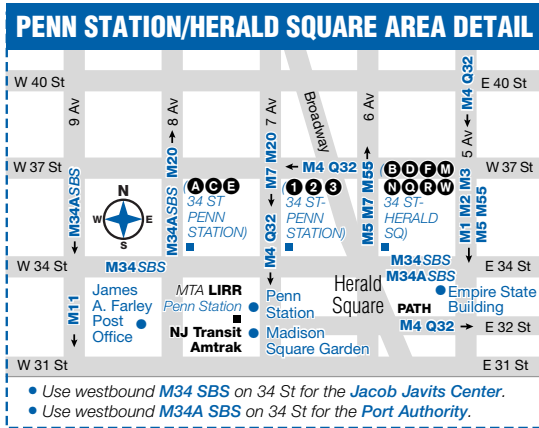

1. **FROM MANHATTAN**
2. {X10 X12 X17 X30 X42 at 5 Av & 46 St}
   - {X14 at 5 Av & 45 St}
   - {X27 X28 X37 X38 at 5 Av & 44 St}
   - {X17 X22 X30 X31 at 5 Av & 42 St}
   - {X1 X7 X9 X27 X28 X37 X38 at 5 Av & 41 St}
   - {X10 X12 X14 X17 X42 at 5 Av & 40 St}
   - {X63 X64 X68 at Madison Av & 40 St}
   - {X22 X31 at Park Av & 42 St}
   - {X2 X5 X22 X31 at Lex Av & 46 St}
   - {X21 at Lex Av & 42 St}
   - {X2 X5 at Lex Av & 41 St}

Express bus schedules available at www.mta.info