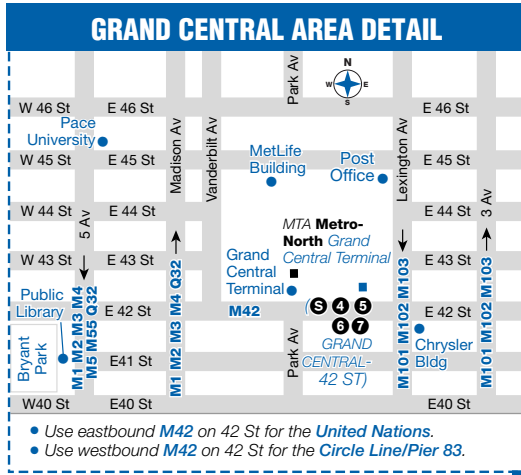

Q32 Sunday service to Jackson Heights, Queens, cont.

Penn Station 7 Av/ 32 St	Midtown Madison Av/ 57 St	E Midtown 59 St/ 2 Av	Long Isl City Qns Plz S/ 28 St	Sunnyside Queens Blvd/ 46 St	Jackson Hts Northern Blvd/ 81 St
7:00	7:14	7:22	7:26	7:35	7:58
7:10	7:24	7:32	7:36	7:45	8:07
7:20	7:34	7:40	7:44	7:53	8:13
7:35	7:48	7:54	7:58	8:07	8:26
7:50	8:03	8:08	8:12	8:21	8:40
8:05	8:18	8:23	8:27	8:36	8:55
8:20	8:33	8:38	8:42	8:51	9:10
8:35	8:48	8:53	8:57	9:06	9:24
8:50	9:03	9:08	9:12	9:20	9:38
9:05	9:17	9:22	9:26	9:34	9:52
9:20	9:32	9:37	9:41	9:49	10:07
9:40	9:52	9:57	10:01	10:09	10:27
10:00	10:12	10:17	10:21	10:29	10:46
10:20	10:32	10:37	10:41	10:49	11:06
10:40	10:50	10:55	10:59	11:07	11:24
11:00	11:10	11:15	11:19	11:27	11:44

NOTES

- FROM MANHATTAN**
- {X10 X12 X17 X30 X42 at 5 Av & 46 St}
 - {X14 at 5 Av & 45 St}
 - {X27 X28 X37 X38 at 5 Av & 44 St}
 - {X17 X22 X30 X31 at 5 Av & 42 St}
 - {X1 X7 X9 X27 X28 X37 X38 at 5 Av & 41 St}
 - {X10 X12 X14 X17 X42 at 5 Av & 40 St}
 - {X63 X64 X68 at Madison Av & 40 St}
 - {X22 X31 at Park Av & 42 St}
 - {X2 X5 X22 X31 at Lex Av & 46 St}
 - {X21 at Lex Av & 42 St}
 - {X2 X5 at Lex Av & 41 St}