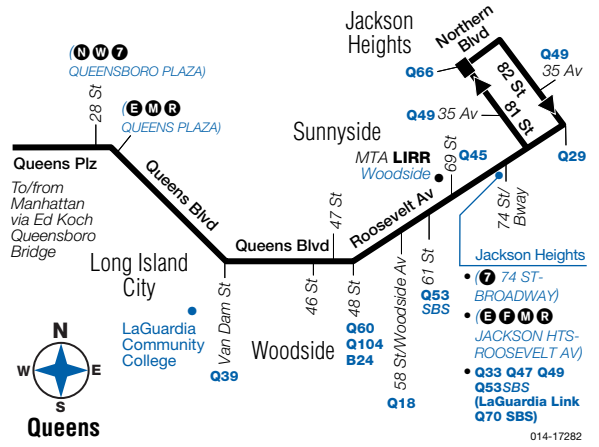

1. **FROM MANHATTAN**
2. {X10 X12 X17 X30 X42 at 5 Av & 46 St}
   - {X14 at 5 Av & 45 St}
   - {X27 X28 X37 X38 at 5 Av & 44 St}
   - {X17 X22 X30 X31 at 5 Av & 42 St}
   - {X1 X7 X9 X27 X28 X37 X38 at 5 Av & 41 St}
   - {X10 X12 X14 X17 X42 at 5 Av & 40 St}
   - {X63 X64 X68 at Madison Av & 40 St}
   - {X22 X31 at Park Av & 42 St}
   - {X2 X5 X22 X31 at Lex Av & 46 St}
   - {X21 at Lex Av & 42 St}
   - {X2 X5 at Lex Av & 41 St}

Express bus schedules available at www.mta.info