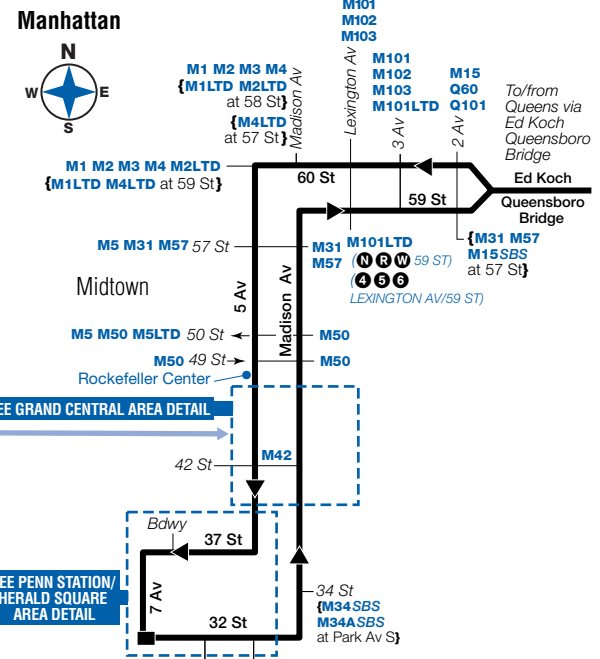

NOTES

ad_gct_18113

FROM MANHATTAN
{X27 X28 X37 X38 at 5 Av & 44 St}
{X27 X28 X37 X38 at 5 Av & 41 St}
{X63 X64 X68 at Madison Av & 40 St}

Express bus schedules available at www.mta.info

qu032a18227_cs

ad_pshsq_18113