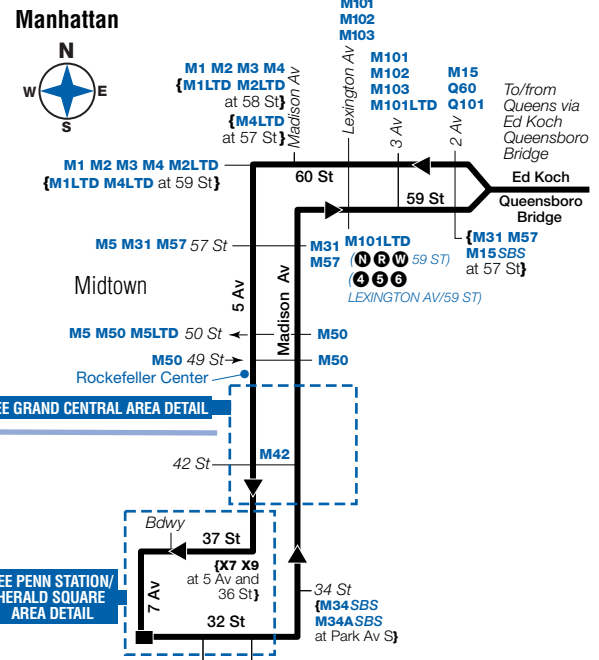

1. **FROM MANHATTAN**
2. {X10 X12 X17 X30 X42 at 5 Av & 46 St}
   - {X14 at 5 Av & 45 St}
   - {X27 X28 X37 X38 at 5 Av & 44 St}
   - {X17 X22 X30 X31 at 5 Av & 42 St}
   - {X1 X7 X9 X27 X28 X37 X38 at 5 Av & 41 St}
   - {X10 X12 X14 X17 X42 at 5 Av & 40 St}
   - {X63 X64 X68 at Madison Av & 40 St}
   - {X22 X31 at Park Av & 42 St}
   - {X2 X5 X22 X31 at Lex Av & 46 St}
   - {X21 at Lex Av & 42 St}
   - {X2 X5 at Lex Av & 41 St}

Express bus schedules available at www.mta.info