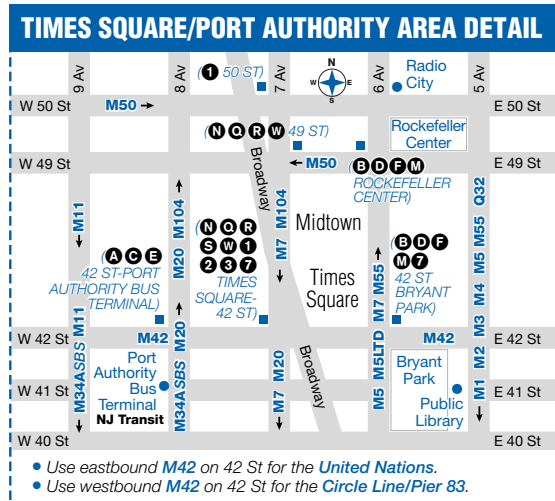

# M104 MAP LEGEND

**Local/Limited/SBS Bus Transfers:** shown in bold blue type.

**Express Bus Transfers:** shown in bold black type.

■ Terminal

● Point of Interest

(C) *STATION NAME*  
Subway Connection

ma104a17080\_cs

ad\_tsqpa\_16273

**FROM MANHATTAN**

- {X1 X7 X9 at 6 Av & 50 St}
- {X17 X21 X22 X30 X31 at 6 Av & 42 St}
- {X17 X21 X22 X30 X31 at 7 Av & 42 St}
- {X17 X21 X22 X30 X31 at 8 Av & 42 St}

Express bus schedules available at [www.mta.info](http://www.mta.info)