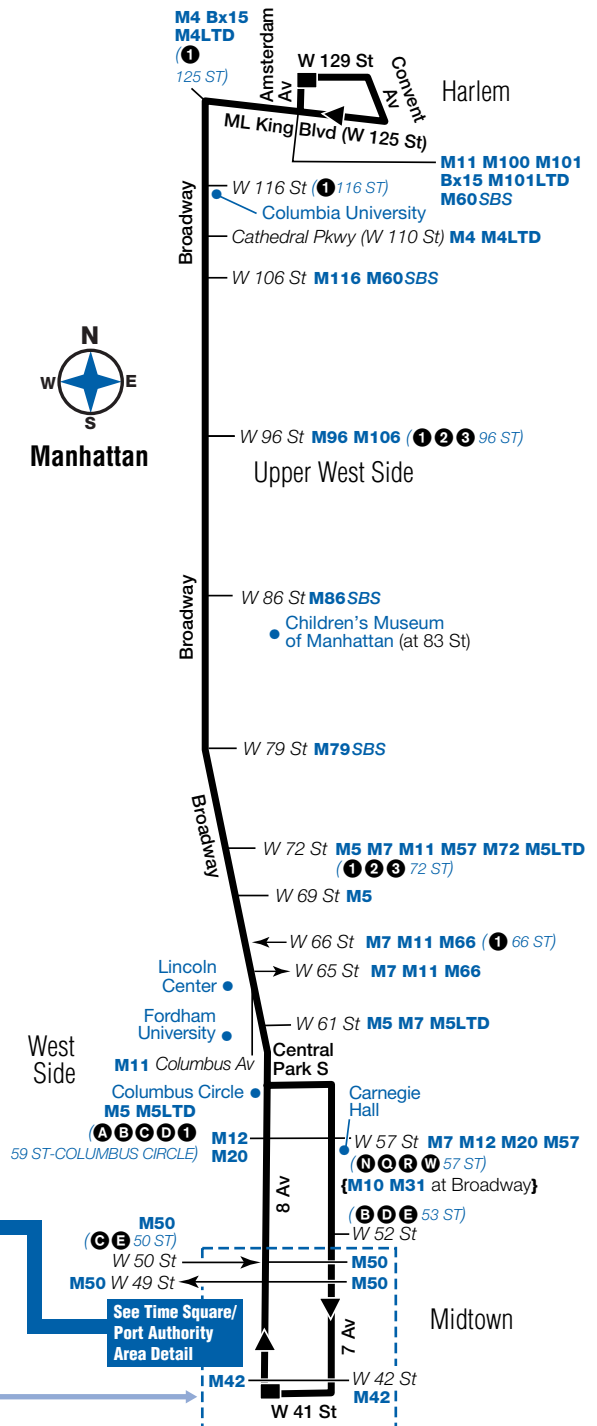

ad\_tsqpa\_16273

**FROM MANHATTAN**

- {X1 X7 X9 at 6 Av & 50 St}
- {X17 X21 X22 X30 X31 at 6 Av & 42 St}
- {X17 X21 X22 X30 X31 at 7 Av & 42 St}
- {X17 X21 X22 X30 X31 at 8 Av & 42 St}

Express bus schedules available at [www.mta.info](http://www.mta.info)