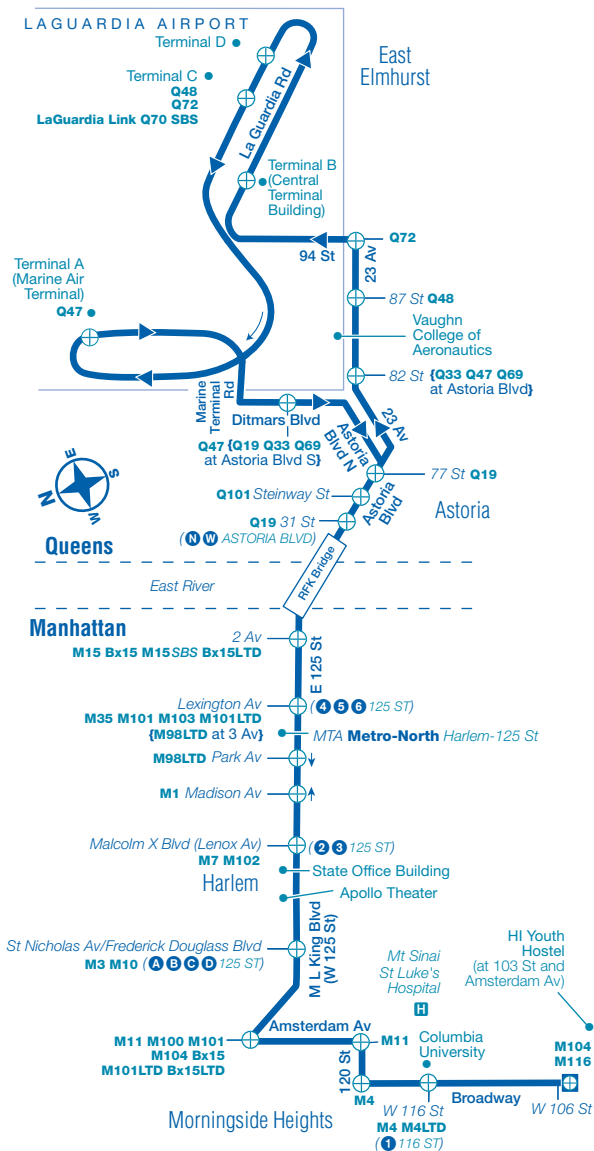

M60 +SelectBusService Saturday to Morningside Hts, Manhattan, cont.

LaGuardia Airport Terminal D	Harlem W 125 St/ Lexington Av	Morningside Hts Broadway/ W 106 St
12:57	1:24	1:40
1:10	1:36	1:52
1:25	1:51	2:07
1:40	2:06	2:22

**M60 +SelectBusService Sunday to
Morningside Hts, Manhattan, cont.**

LaGuardia Airport Terminal D	Harlem W 125 St/ Lexington Av	Morningside Hts Broadway/ W 106 St
11:48	12:24	12:43
11:56	12:32	12:51
12:04	12:42	1:01
12:12	12:50	1:09
12:20	12:58	1:17
12:28	1:06	1:26
12:36	1:14	1:34
12:44	1:22	1:42
12:52	1:30	1:50
1:00	1:40	2:00
1:08	1:48	2:08
1:17	1:57	2:17
1:26	2:06	2:26
1:34	2:17	2:37
1:42	2:25	2:45
1:50	2:33	2:53
1:58	2:41	3:01
2:07	2:50	3:10
2:15	2:58	3:18
2:24	3:07	3:27
2:32	3:15	3:35
2:41	3:24	3:44
2:49	3:32	3:52
2:58	3:41	4:01
3:07	3:50	4:10
3:16	3:59	4:19
3:27	4:10	4:30
3:38	4:21	4:41
3:46	4:29	4:49
3:54	4:37	4:57
4:04	4:47	5:07
4:14	4:57	5:17
4:24	5:07	5:27
4:34	5:17	5:37
4:45	5:28	5:48
4:57	5:40	6:00
5:07	5:48	6:08
5:17	5:58	6:18
5:27	6:08	6:27
5:37	6:18	6:37
5:48	6:29	6:48
5:58	6:39	6:58
6:08	6:48	7:07
6:18	6:58	7:17
6:28	7:08	7:27
6:38	7:18	7:37
6:48	7:28	7:47
6:58	7:38	7:57
7:10	7:50	8:09
7:22	8:02	8:21
7:37	8:14	8:33
7:49	8:26	8:45
8:01	8:38	8:57
8:13	8:50	9:09
8:23	9:00	9:19
8:37	9:10	9:29
8:47	9:20	9:39
8:57	9:30	9:49
9:07	9:40	9:59
9:17	9:50	10:09
9:27	10:00	10:18
9:39	10:12	10:30
9:51	10:24	10:42
10:03	10:33	10:51

**M60 +SelectBusService Sunday to
Morningside Hts, Manhattan, cont.**

LaGuardia Airport Terminal D	Harlem W 125 St/ Lexington Av	Morningside Hts Broadway/ W 106 St
10:15	10:45	11:03
10:27	10:57	11:15
10:39	11:09	11:29
10:51	11:21	11:41
11:01	11:33	11:53
11:13	11:45	12:05
11:25	11:57	12:17
11:37	12:09	12:26
11:49	12:21	12:38
12:01	12:28	12:45
12:14	12:41	12:57
12:29	12:56	1:12
12:44	1:09	1:25
12:59	1:24	1:40
1:14	1:39	1:55
1:41	2:06	2:22

NOTES

ma060s17332_cs

M60+selectbus service MAP LEGEND

Local/Limited/SBS Bus Transfers: shown in bold blue type.

Terminal

● Point of Interest

Stop

MTA Metro-North
Railroad Station