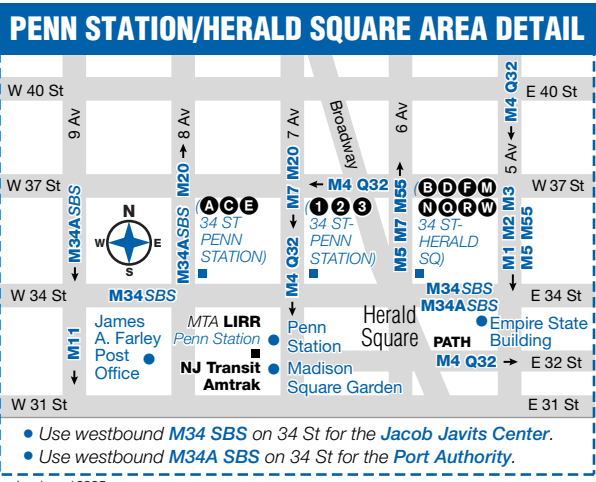

FROM MANHATTAN

{X1 X7 X9 at 5 Av & 36 St}
{X27 X28 X37 X38 at 5 Av & 37 St}
{X10 X12 X14 X17 X42 at 5 Av & 32 St}

Express bus schedules available at www.mta.info