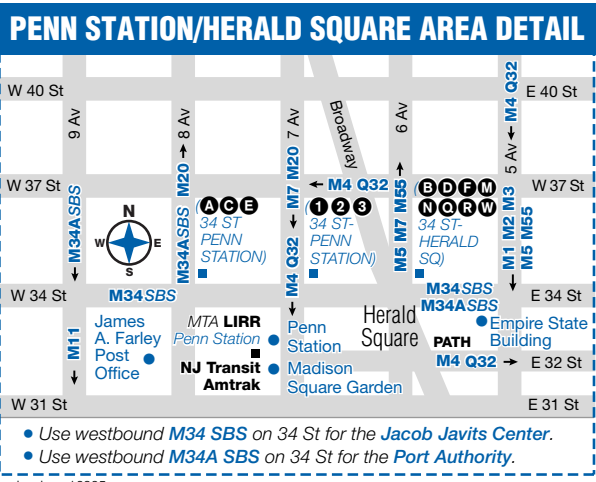

FROM MANHATTAN

{X1 X7 X9 at 5 Av & 36 St}
 {X27 X28 X37 X38 at 5 Av & 37 St}
 {X10 X12 X14 X17 X42 at 5 Av & 32 St}

Express bus schedules available at www.mta.info

ma055a17122_cs

M55 MAP LEGEND

Local/Limited/SBS Bus Transfers: shown in bold blue type.
Express Bus Transfers: shown in bold black type.