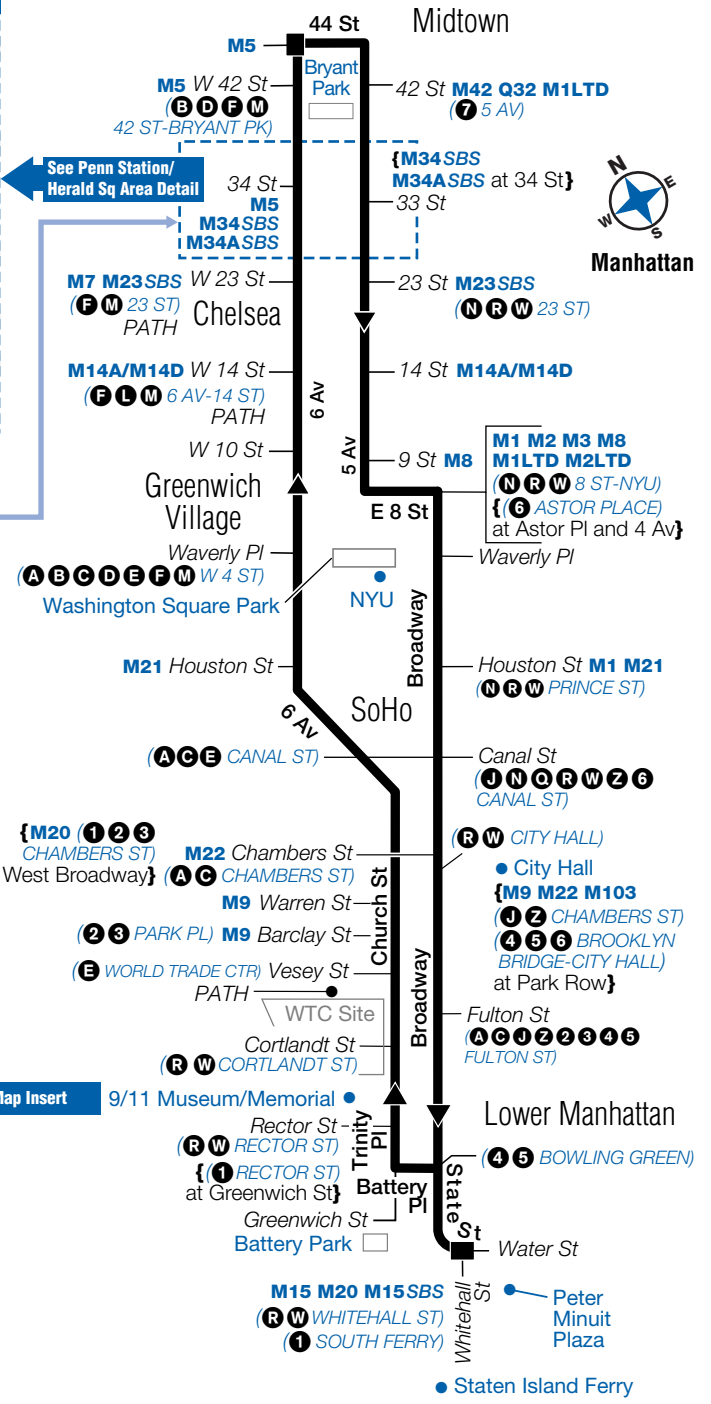

ma055a17122_cs

M55 MAP LEGEND

Local/Limited/SBS Bus Transfers: shown in bold blue type.
Express Bus Transfers: shown in bold black type.

■ Terminal (F) STATION NAME Connecting Subway Line	MTA LIRR Station Name ● Point of Interest