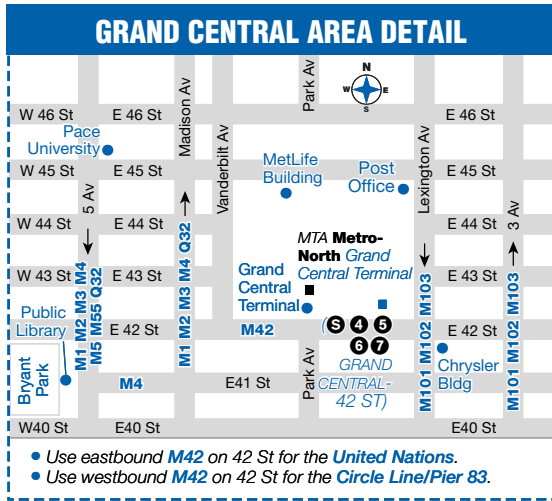

ad_gct_18113