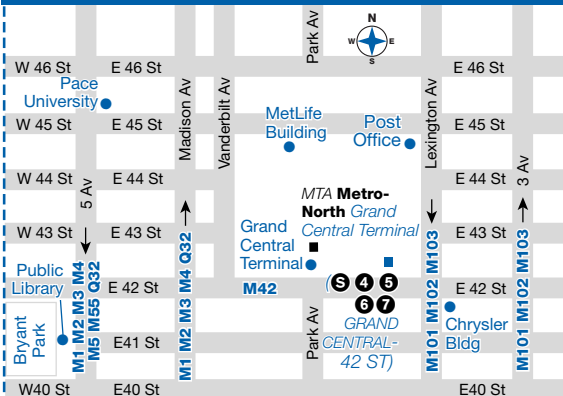

M1 Sunday service to Harlem, cont.

Soho Grand St/ Centre St	E Village Cooper Union 4 Av/9 St	Midtown Madison Av/ E 58 St	Upper E Side Madison Av/ E 96 St	Harlem Madison Av/ E 115 St	Harlem W 147 St/ A C Powell Blvd
6:56	7:04	7:22	7:35	7:41	7:55
7:06	7:14	7:32	7:42	7:48	8:02
7:18	7:26	7:43	7:53	7:59	8:13
7:34	7:42	7:57	8:07	8:13	8:27
7:50	7:58	8:13	8:23	8:29	8:43
8:00	8:08	8:23	8:33	8:39	8:53
8:18	8:26	8:41	8:51	8:57	9:11
8:37	8:45	9:00	9:10	9:16	9:30
8:57	9:05	9:20	9:30	9:36	9:50
9:17	9:25	9:40	9:50	9:56	10:10
9:37	9:45	10:00	10:10	10:16	10:30
9:57	10:05	10:20	10:30	10:36	10:50
10:17	10:25	10:40	10:50	10:56	11:10
10:38	10:46	11:01	11:11	11:17	11:31
11:01	11:09	11:24	11:34	11:40	11:54
11:25	11:33	11:48	11:58	12:04	12:18
11:44	11:52	12:07	12:17	12:23	12:37
11:56	12:04	12:19	12:29	12:35	12:49
12:24	12:32	12:47	12:57	1:03	1:17
12:38	12:46	1:01	1:11	1:17	1:31
12:57	1:05	1:20	1:30	1:36	1:50
1:17	1:25	1:40	1:50	1:56	2:10

NOTES

GRAND CENTRAL AREA DETAIL

- Use eastbound **M42** on 42 St for the **United Nations**.
- Use westbound **M42** on 42 St for the **Circle Line/Pier 83**.

ad_gct_16273

FROM MANHATTAN

- {**X10 X12 X17 X30 X42** at 5 Av & 46 St}
- {**X14** at 5 Av & 45 St}
- {**X27 X28 X37 X38** at 5 Av & 44 St}
- {**X17 X22 X30 X31** at 5 Av & 42 St}
- {**X1 X7 X9 X27 X28 X37 X38** at 5 Av & 41 St}
- {**X10 X12 X14 X17 X42** at 5 Av & 40 St}
- {**X63 X64 X68** at Madison Av & 40 St}
- {**X22 X31** at Park Av & 42 St}
- {**X2 X5 X22 X31** at Lex Av & 46 St}
- {**X21** at Lex Av & 42 St}
- {**X2 X5** at Lex Av & 41 St}