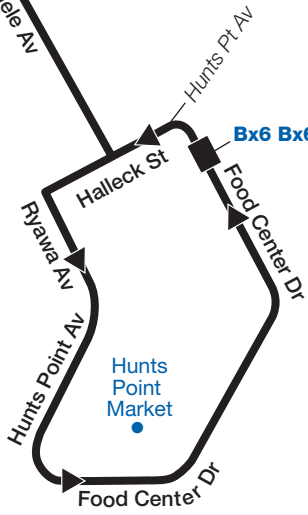

# Bx46 Sunday Service

From Hunts Point Market to Longwood

Hunts Point Market	Hunts Pt Tiffany St/ Oak Pt Av	Longwood Prospect Av/ Westchester Av
9:05	9:09	9:17
9:35	9:39	9:47
10:05	10:09	10:17
10:35	10:39	10:47
11:05	11:09	11:17
11:35	11:39	11:47
<b>12:05</b>	<b>12:09</b>	<b>12:17</b>
<b>12:35</b>	<b>12:39</b>	<b>12:47</b>
<b>1:05</b>	<b>1:09</b>	<b>1:17</b>
<b>1:35</b>	<b>1:39</b>	<b>1:47</b>
<b>2:05</b>	<b>2:09</b>	<b>2:17</b>
<b>2:35</b>	<b>2:39</b>	<b>2:47</b>
<b>3:05</b>	<b>3:09</b>	<b>3:17</b>
<b>3:35</b>	<b>3:39</b>	<b>3:47</b>
<b>4:05</b>	<b>4:09</b>	<b>4:17</b>
<b>4:35</b>	<b>4:39</b>	<b>4:47</b>
<b>5:05</b>	<b>5:09</b>	<b>5:17</b>
<b>5:35</b>	<b>5:39</b>	<b>5:47</b>
<b>6:05</b>	<b>6:09</b>	<b>6:17</b>
<b>6:35</b>	<b>6:39</b>	<b>6:47</b>
<b>7:05</b>	<b>7:09</b>	<b>7:17</b>
<b>7:35</b>	<b>7:39</b>	<b>7:47</b>
<b>8:05</b>	<b>8:09</b>	<b>8:17</b>
<b>8:35</b>	<b>8:39</b>	<b>8:47</b>
<b>9:05</b>	<b>9:09</b>	<b>9:17</b>
<b>9:35</b>	<b>9:39</b>	<b>9:47</b>
<b>10:05</b>	<b>10:09</b>	<b>10:17</b>
<b>10:35</b>	<b>10:39</b>	<b>10:47</b>
<b>11:05</b>	<b>11:09</b>	<b>11:17</b>

*bx046-WF-D6-9/4/2016-316409-316410-316411-490-nw-Req-2016-080231*  
*bx046-WF-D7-9/3/2017-317399-317400-317401-525-RP-Req*  
*bx046-WF-D8-9/2/2018-318910-318911-318912-582-RP-Req*

Bronx

Longwood

Hunts Point

Viele Av

Hunts Point

**Bx6 Bx6SBS**

Hunts Point Market

bx046a17212\_cs