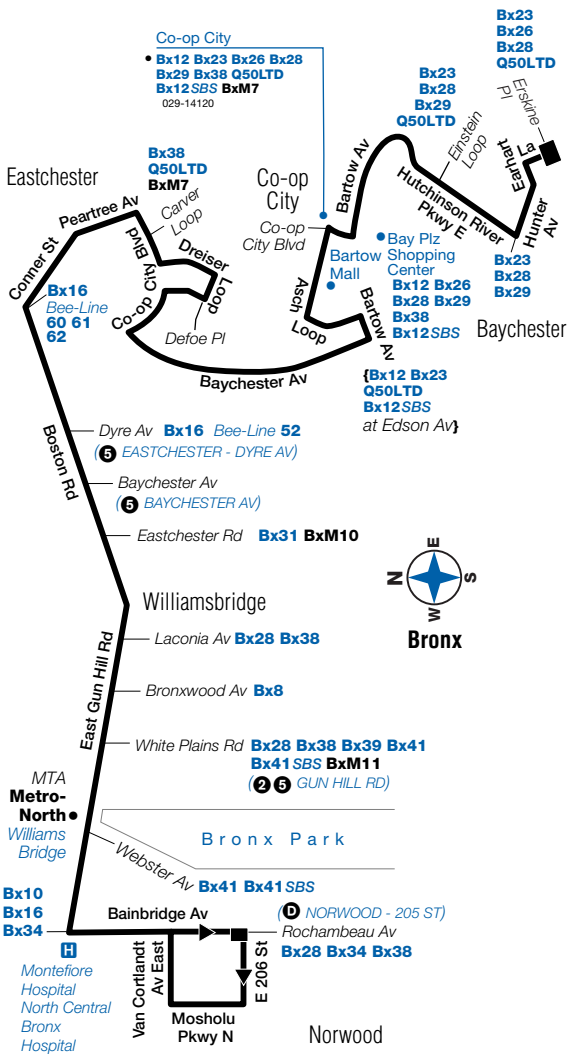

# Bx30 Sunday Service

From Norwood to Co-op City

Norwood Bainbr Av/ E 206 St	Willmsbrdge E Gn H Rd/ Wh Plns Rd	Willmsbrdge Boston Rd/ E Gn H Rd	Willmsbrdge Boston Rd/ Eastchstr Rd	Eastchstr Boston Rd/ Dyre Av	Co-op City Dreiser Lp/ Defoe Pl	Co-op City Asch Lp/ Bartow Av	Co-op City Earhart La/ Erskine Pl
6:40	6:48	6:52	6:55	7:00	7:07	7:13	7:19
7:04	7:13	7:17	7:20	7:26	7:33	7:39	7:46
7:26	7:35	7:40	7:43	7:49	7:56	8:02	8:09
7:48	7:59	8:04	8:07	8:13	8:20	8:26	8:33
8:10	8:21	8:26	8:29	8:35	8:42	8:48	8:55
8:30	8:41	8:46	8:49	8:55	9:02	9:08	9:16
8:50	9:01	9:06	9:09	9:16	9:24	9:30	9:38
9:10	9:20	9:25	9:28	9:35	9:43	9:49	9:57
9:30	9:40	9:45	9:48	9:55	10:03	10:09	10:17
9:50	10:00	10:05	10:08	10:15	10:23	10:29	10:37
10:10	10:20	10:25	10:28	10:35	10:43	10:50	10:58
10:30	10:41	10:47	10:50	10:57	11:05	11:12	11:20
10:50	11:01	11:07	11:10	11:17	11:25	11:32	11:40
11:10	11:21	11:27	11:30	11:37	11:45	11:52	12:00
11:30	11:41	11:47	11:50	11:57	12:05	12:12	12:20
11:50	12:01	12:07	12:10	12:17	12:25	12:32	12:40
12:10	12:21	12:27	12:30	12:37	12:45	12:52	1:00
12:30	12:41	12:47	12:50	12:57	1:05	1:12	1:20
12:50	1:01	1:07	1:10	1:17	1:25	1:32	1:40
1:10	1:21	1:27	1:30	1:38	1:47	1:54	2:02
1:30	1:41	1:47	1:50	1:58	2:07	2:14	2:22
1:50	2:01	2:07	2:10	2:18	2:27	2:34	2:42
2:10	2:21	2:27	2:30	2:38	2:47	2:54	3:02
2:30	2:41	2:47	2:50	2:58	3:07	3:14	3:22
2:50	3:01	3:07	3:10	3:18	3:27	3:34	3:42
3:10	3:21	3:27	3:30	3:38	3:47	3:54	4:02
3:30	3:41	3:47	3:50	3:58	4:07	4:14	4:22
3:50	4:01	4:07	4:10	4:18	4:27	4:34	4:42
4:10	4:21	4:27	4:30	4:38	4:47	4:54	5:02
4:30	4:41	4:47	4:50	4:58	5:07	5:13	5:21
4:50	5:01	5:07	5:10	5:17	5:24	5:30	5:38
5:10	5:21	5:27	5:30	5:37	5:44	5:50	5:58
5:30	5:41	5:47	5:50	5:57	6:04	6:10	6:18
5:50	6:01	6:07	6:10	6:17	6:24	6:30	6:38
6:10	6:21	6:27	6:30	6:37	6:44	6:50	6:58
6:30	6:41	6:47	6:50	6:57	7:04	7:10	7:18
6:50	7:01	7:07	7:10	7:17	7:24	7:30	7:38
7:10	7:21	7:27	7:30	7:37	7:44	7:50	7:58
7:30	7:41	7:47	7:50	7:57	8:04	8:10	8:18
7:50	8:01	8:07	8:10	8:17	8:24	8:30	8:37
8:10	8:21	8:27	8:30	8:36	8:43	8:49	8:56
8:30	8:40	8:46	8:49	8:55	9:02	9:08	9:15
8:50	9:00	9:05	9:08	9:14	9:21	9:27	9:34
9:10	9:20	9:25	9:28	9:34	9:41	9:47	9:54
9:30	9:40	9:45	9:48	9:54	10:01	10:07	10:14
9:50	10:00	10:05	10:08	10:14	10:21	10:27	10:34
10:10	10:20	10:25	10:28	10:34	10:41	10:47	10:54
10:30	10:39	10:43	10:46	10:52	10:59	11:05	11:11
10:50	10:59	11:03	11:06	11:11	11:17	11:23	11:29
11:10	11:19	11:23	11:26	11:31	11:37	11:43	11:49
11:30	11:39	11:43	11:46	11:51	11:57	12:03	12:10
11:50	11:59	12:03	12:06	12:11	12:17	12:22	12:29
12:10	12:18	12:22	12:25	12:30	12:36	12:41	12:48