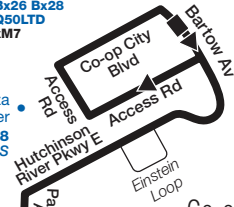

Co-op City

- **Bx12 Bx23 Bx26 Bx28**
- Bx30 Bx38 Q50LTD**
- Bx12SBS BxM7**

029-14120

Bay Plaza
Shopping Center

- Bx12 Bx28**
- Bx38 Bx12SBS**

Hutchinson River Pkwy E
Palmer Av
Stillwell Av
De Reimer Av

Co-op City
Section 5