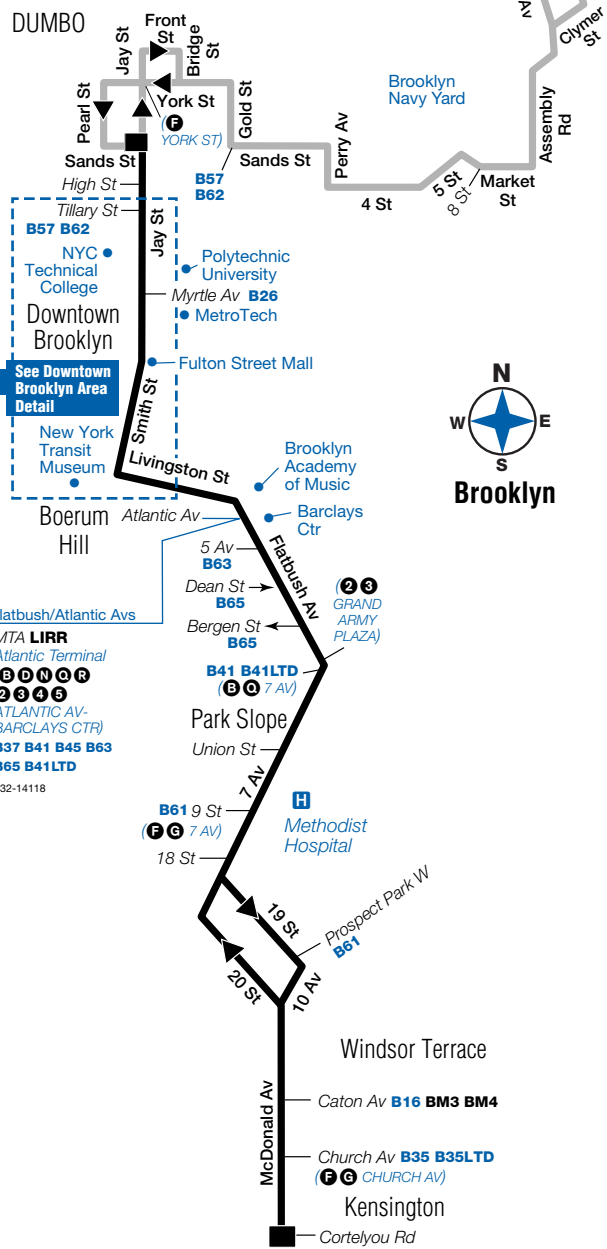

B67

ad_dbklyn_13261

br067a15167_cs