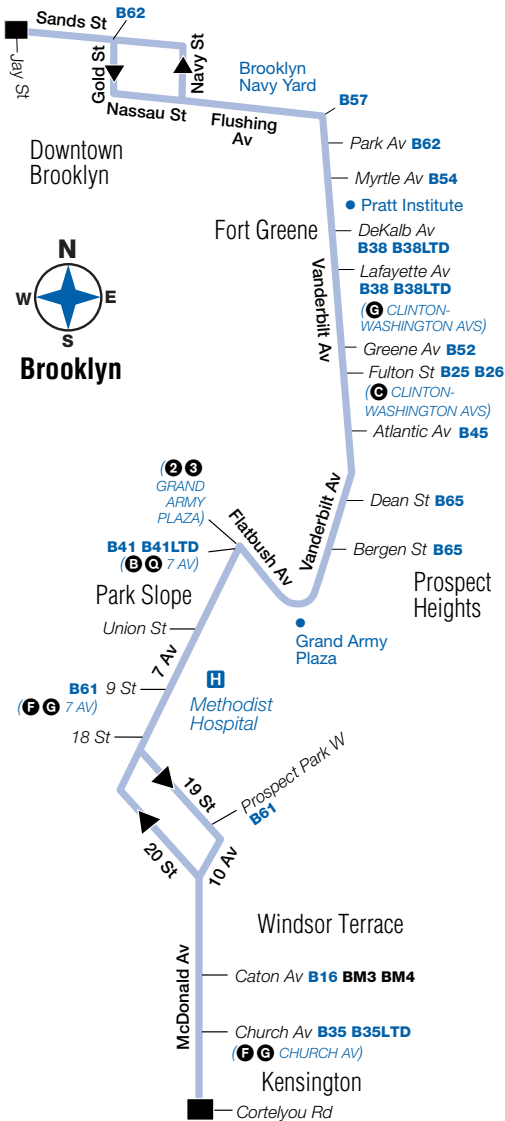

B69 WEEKDAY SERVICE

From Kensington to Downtown Brooklyn

Kensington McDonald Av/ Cortelyou Rd	Park Slope 20 St/ 10 Av	Park Slope 7 Av/ 9 St	Park Slope 7 Av/ Union St	Fort Greene Vanderbilt Av/ Fulton St	Dwntwn Bklyn Jay St/ Sands St
5:39	5:47	5:53	5:57	6:07	6:20
5:46	5:54	6:00	6:04	6:14	6:27
5:57	6:05	6:12	6:16	6:26	6:39
6:12	6:20	6:27	6:31	6:43	6:57
6:23	6:31	6:38	6:42	6:54	7:09
6:34	6:42	6:49	6:53	7:05	7:20
6:44	6:52	6:59	7:03	7:17	7:32
6:53	7:01	7:10	7:15	7:29	7:45
7:05	7:15	7:24	7:29	7:43	8:04
7:13	7:23	7:32	7:39	7:59	8:20
7:23	7:33	7:43	7:50	8:10	8:31
7:32	7:42	7:52	7:59	8:19	8:40
7:41	7:51	8:01	8:08	8:30	8:51
7:56	8:06	8:15	8:22	8:44	9:05
8:13	8:22	8:31	8:38	8:56	9:15
8:37	8:46	8:55	9:02	9:16	9:31
8:59	9:08	9:17	9:24	9:38	9:53
9:09	9:18	9:27	9:34	9:49	10:04
9:34	9:42	9:50	9:58	10:13	10:28
10:04	10:12	10:20	10:28	10:43	10:58
10:34	10:42	10:50	10:58	11:13	11:28
11:04	11:12	11:20	11:28	11:43	11:58
11:34	11:42	11:50	11:58	12:13	12:28
12:04	12:12	12:20	12:28	12:43	12:58
12:29	12:37	12:45	12:53	1:08	1:23
12:49	12:57	1:05	1:13	1:28	1:43
1:09	1:17	1:25	1:33	1:48	2:03
1:29	1:37	1:45	1:53	2:08	2:23
1:45	1:53	2:01	2:09	2:24	2:41
2:01	2:09	2:17	2:25	2:40	2:58
2:24	2:32	2:42	2:52	3:08	3:26
2:37	2:46	2:56	3:06	3:22	3:39
2:49	2:58	3:08	3:18	3:34	3:50
3:01	3:10	3:20	3:30	3:46	4:02
3:15	3:24	3:34	3:42	3:58	4:14
3:31	3:40	3:49	3:57	4:13	4:29
3:47	3:56	4:05	4:13	4:29	4:45
4:03	4:12	4:21	4:29	4:45	5:01
4:19	4:28	4:37	4:45	5:01	5:18
4:33	4:42	4:51	4:59	5:15	5:32
4:53	5:02	5:11	5:19	5:36	5:53
5:11	5:20	5:29	5:37	5:54	6:11
5:26	5:35	5:44	5:52	6:09	6:26
5:42	5:51	6:00	6:08	—	6:31
6:01	6:10	6:19	6:27	6:44	7:00

ad_dbklyn_13261

br067a15167_cs

- MTA LIRR Atlantic Terminal
 - (B D N Q R) ATLANTIC AV-BARCLAYS CTR
 - B37 B41 B45 B63 B65 B41LTD
- 032-14118

B69

For Accessible subway stations, travel directions and other information: