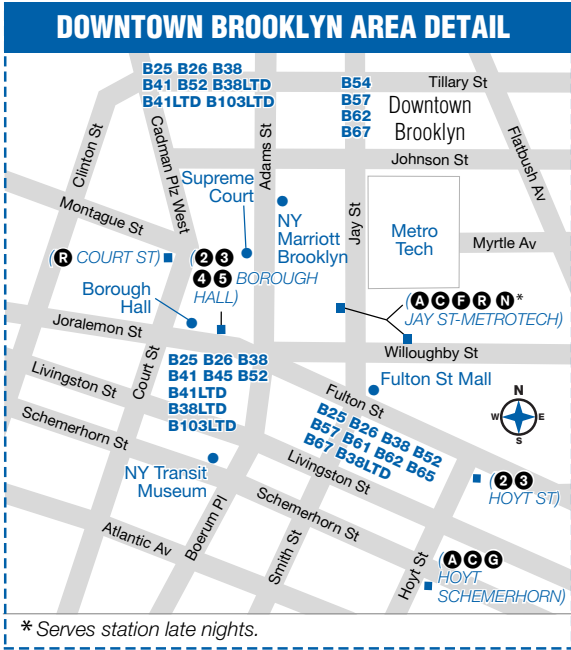

ad_dbklyn_13261

br067a15167_cs