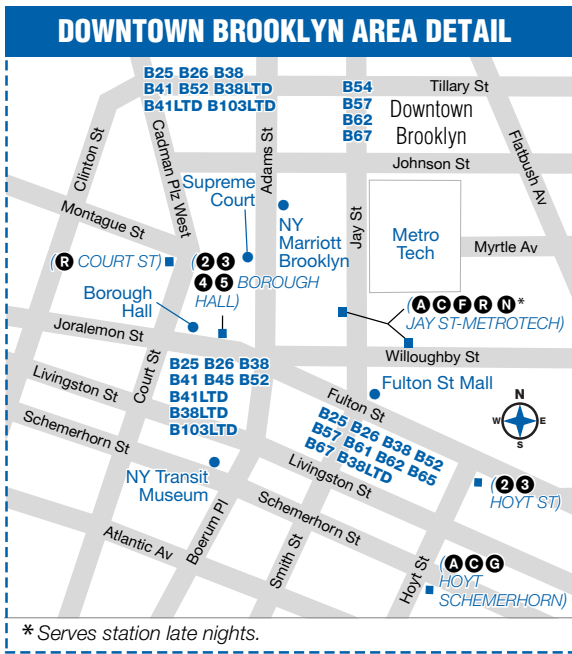

B67

ad_dbklyn_13261