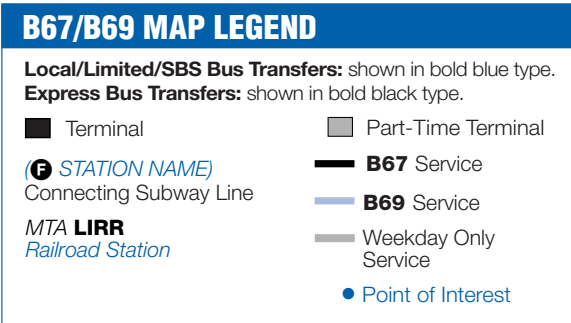

1. MTA LIRR Atlantic Terminal
   - (B D N Q R) ATLANTIC AV-BARCLAYS CTR
   - B37 B41 B45 B63 B65 B41LTD
- 032-14118