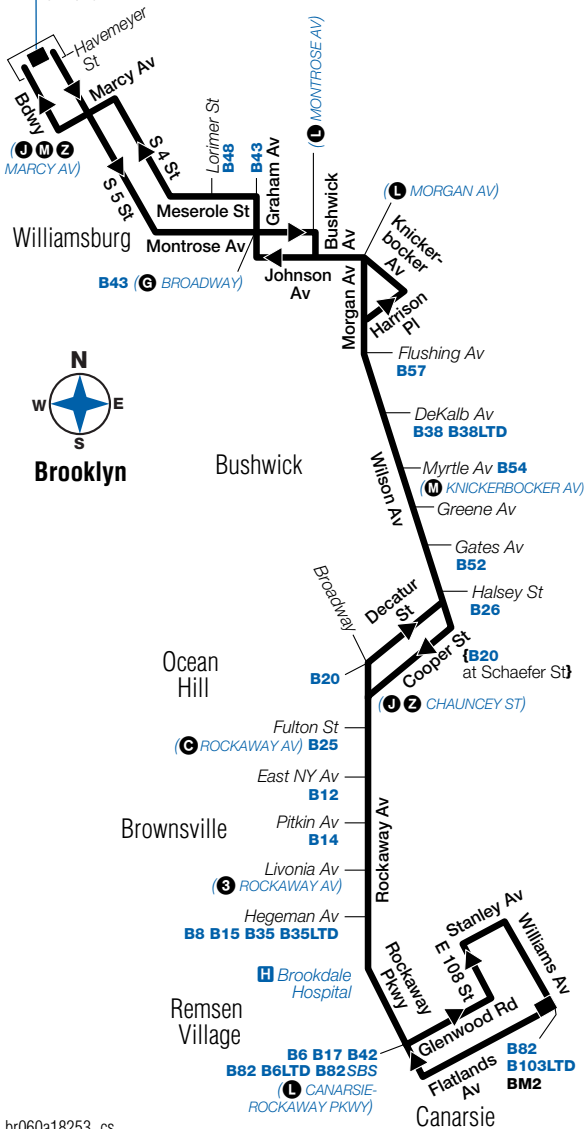

Williamsburg Bridge Plaza

- **(J M Z) MARCY AV**
- **B24 B32 B39 B46 B62**
- **Q54 Q59 B44 SBS**

027-16118

br060a18253\_cs