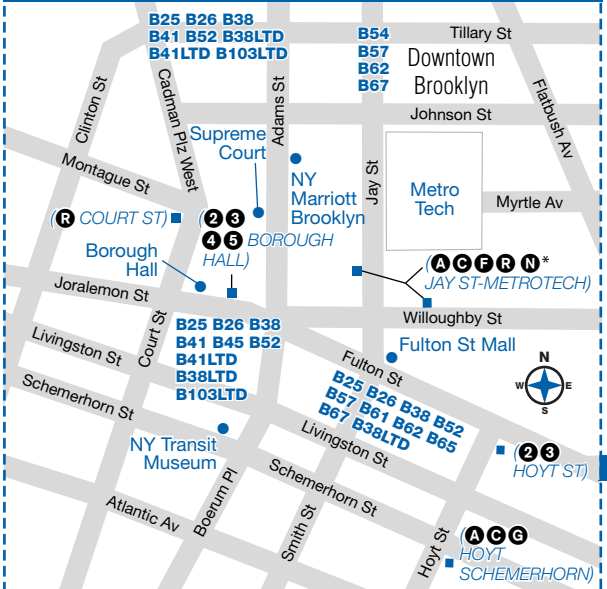

B52 Sunday service to Ridgewood, Queens, cont.

Dwntwn Bklyn Cadman Plaza West	Dwntwn Bklyn Fulton St/ DeKalb Av	Ft Greene Fulton St/ Greene Av	Bed-Stuy Gates Av/ Nostrand Av	Bushwick Gates Av/ Broadway	Ridgewood Intermodal Terminal
2:19	2:26	2:31	2:42	2:54	3:02
2:31	2:38	2:43	2:54	3:06	3:14
2:41	2:48	2:53	3:04	3:17	3:25
2:51	2:58	3:03	3:14	3:27	3:35
3:01	3:09	3:14	3:25	3:38	3:46
3:11	3:19	3:24	3:35	3:48	3:56
3:21	3:29	3:34	3:45	3:58	4:06
3:31	3:39	3:44	3:55	4:08	4:16
3:41	3:49	3:54	4:05	4:18	4:26
3:53	4:01	4:06	4:17	4:30	4:38
4:05	4:13	4:18	4:29	4:42	4:50
4:17	4:25	4:30	4:41	4:54	5:02
4:29	4:37	4:42	4:53	5:06	5:14
4:41	4:49	4:54	5:05	5:18	5:26
4:53	5:01	5:06	5:17	5:30	5:38
5:05	5:13	5:18	5:29	5:42	5:50
5:17	5:25	5:30	5:41	5:54	6:02
5:29	5:37	5:42	5:53	6:06	6:14
5:41	5:49	5:54	6:05	6:18	6:26
5:53	6:01	6:06	6:17	6:30	6:38
6:05	6:13	6:18	6:29	6:42	6:50
6:17	6:25	6:30	6:41	6:53	7:01
6:29	6:37	6:42	6:53	7:05	7:13
6:41	6:48	6:53	7:04	7:16	7:24
6:53	7:00	7:05	7:16	7:28	7:36
7:05	7:12	7:17	7:28	7:40	7:47
7:17	7:24	7:29	7:40	7:51	7:58
7:29	7:36	7:41	7:51	8:02	8:09
7:41	7:48	7:53	8:03	8:14	8:21
7:56	8:03	8:08	8:18	8:29	8:36
8:11	8:18	8:23	8:33	8:44	8:51
8:26	8:33	8:38	8:48	8:59	9:06
8:41	8:48	8:53	9:03	9:14	9:21
9:00	9:07	9:12	9:22	9:33	9:40
9:20	9:27	9:32	9:42	9:53	10:00
9:40	9:47	9:52	10:02	10:13	10:20
10:00	10:07	10:12	10:22	10:33	10:40
10:20	10:27	10:32	10:42	10:53	11:00
10:40	10:47	10:52	11:02	11:13	11:20
11:00	11:07	11:12	11:22	11:33	11:39
11:20	11:27	11:32	11:40	11:50	11:56
11:40	11:47	11:52	12:00	12:10	12:16
12:00	12:07	12:12	12:20	12:30	12:36
12:20	12:27	12:32	12:40	12:50	12:56
12:40	12:47	12:52	1:00	1:10	1:16
1:00	1:07	1:12	1:20	1:30	1:36

DOWNTOWN BROOKLYN AREA DETAIL

* Serves station late nights.

ad_dbklyn_13261

B52 MAP LEGEND

- Local/Limited/SBS Bus Transfers:** shown in bold blue type.
- Terminal
- Point of Interest
- STATION NAME
- Connecting Subway Line