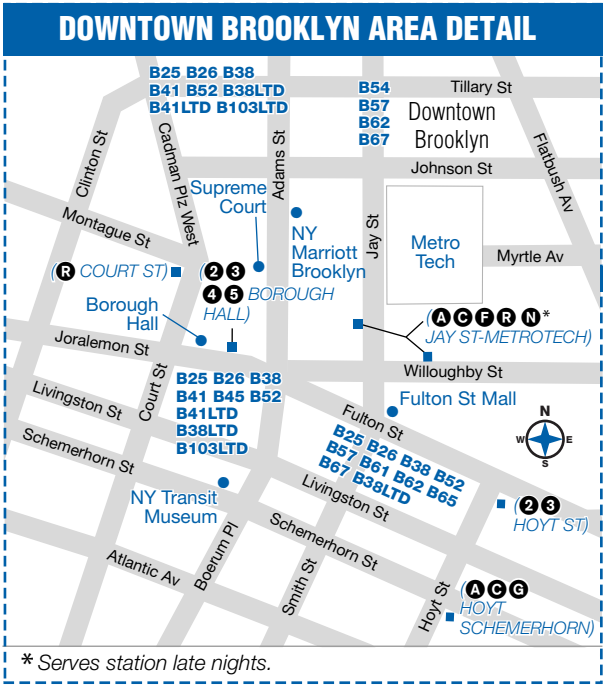

ad_dbklyn_13261