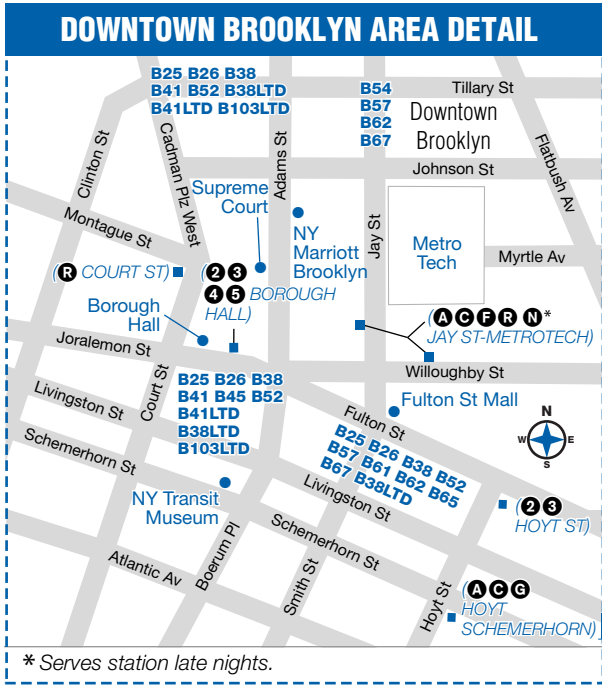

ad_dbklyn_13261