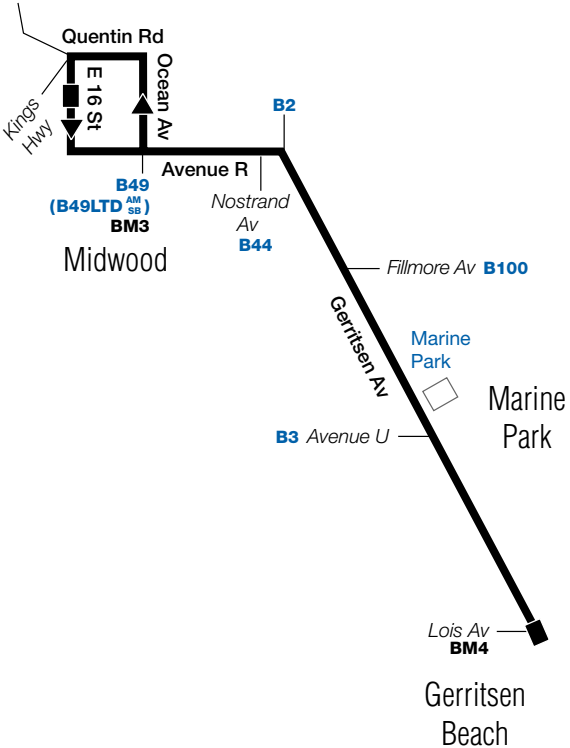

**B31 Sunday service to Midwood, cont.**

Gerritsen Beach Gerritsen Av/ Lois Av	Marine Pk Gerritsen Av/ Av U	Marine Pk Av R/ Nostrand Av	Midwood Kings Hwy Subway Sta
<b>10:00</b>	<b>10:06</b>	<b>10:09</b>	<b>10:14</b>
<b>10:20</b>	<b>10:26</b>	<b>10:29</b>	<b>10:34</b>
<b>10:40</b>	<b>10:46</b>	<b>10:49</b>	<b>10:54</b>
<b>11:00</b>	<b>11:06</b>	<b>11:09</b>	<b>11:14</b>
<b>11:20</b>	<b>11:26</b>	<b>11:29</b>	<b>11:34</b>
<b>11:40</b>	<b>11:45</b>	<b>11:48</b>	<b>11:53</b>
12:00	12:05	12:08	12:13
12:20	12:25	12:28	12:33
12:40	12:45	12:48	12:53
1:00	1:05	1:08	1:13
1:26	1:31	1:34	1:39

*br031-FB-D7-9/3/2017-417759-417760-417761-500-nw-Req-090130*

Brooklyn

**B2 B7**  
**B82 B100**  
**B82LTD**  
**(B Q)**  
KINGS HWY)

br031a13282\_cs