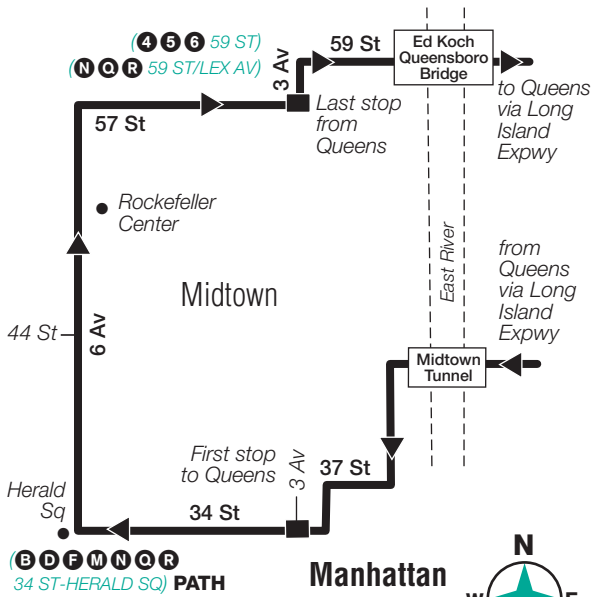

QM18 Bus Stops to Manhattan

Stops in Queens

Pick-Up Only

130 St & 150 Av
130 St & 135 Av
135 Av & 129 St
135 Av & 127 St
135 Av & 123 St
Lefferts Blvd & 135 Av
Lefferts Blvd &
Rockaway Blvd
Lefferts Blvd & 111 Av
Lefferts Blvd & Liberty Av
Lefferts Blvd & 101 Av
Lefferts Blvd & Atlantic Av
Lefferts Blvd & Jamaica Av
Lefferts Blvd &
Metropolitan Av
Lefferts Blvd & Austin St
Queens Blvd & Hoover Av
Queens Blvd & 78 Av
Queens Blvd & 75 Av
Queens Blvd & 72 Av
Queens Blvd & 108 St
Queens Blvd & 70 Av
Queens Blvd & 67 Av
Queens Blvd & 63 Dr

Stops in Manhattan

Drop-Off Only

34 St & 3 Av
34 St & Park Av
34 St & 5 Av*
6 Av & 38 St
6 Av & 44 St
6 Av & 51 St
6 Av & 56 St
57 St & Madison Av
57 St & 3 Av

QM18 Bus Stops to South Ozone Park

Stops in Manhattan

Pick-Up Only

34 St & 3 Av
34 St & Park Av
34 St & 5 Av
6 Av & 38 St
6 Av & 44 St
6 Av & 51 St
6 Av & 56 St
57 St & Madison Av*
57 St & 3 Av

Stops in Queens

Drop-Off Only

Queens Blvd & 63 Dr
Queens Blvd & 66 Av
Queens Blvd &
Yellowstone Blvd
Queens Blvd & 71 Av
Queens Blvd & 72 Av
Queens Blvd & 75 Av
Queens Blvd & Union Tpke
Kew Gdns Rd & Mobray Dr
Lefferts Blvd & Austin St
Lefferts Blvd &
Metropolitan Av
Lefferts Blvd & Jamaica Av
Lefferts Blvd & Atlantic Av
Lefferts Blvd & 101 Av
Lefferts Blvd & Liberty Av
Lefferts Blvd & 111 Av
Lefferts Blvd &
Rockaway Blvd
135 Av & Lefferts Blvd
135 Av & 122 Pl
135 Av & 126 St
130 St & 135 Av
South Conduit Av & 130 St

* - Transfer to/from BxM18 Downtown service, Rush Hours with MetroCard only.

m_qm018_13042_cs

QM18 LEGEND

■ Terminal

(F STATION NAME)
Subway Connection