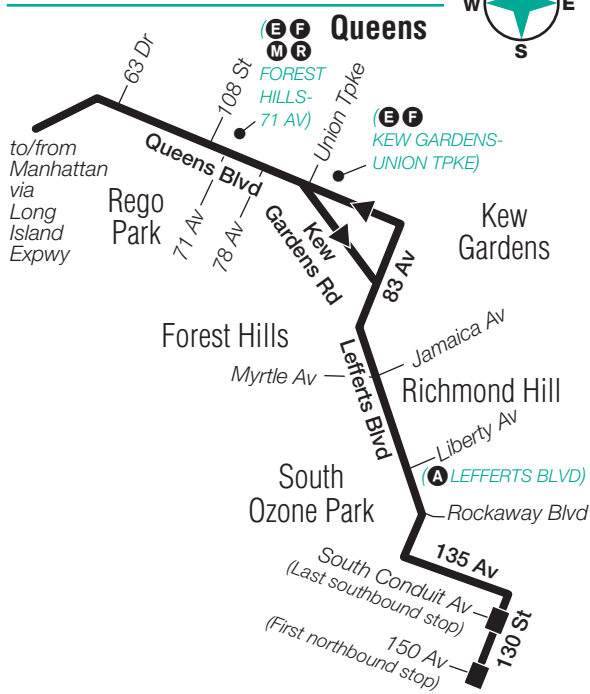

m_qm018_13042_cs

QM18 LEGEND

■ Terminal

(F STATION NAME)
Subway Connection