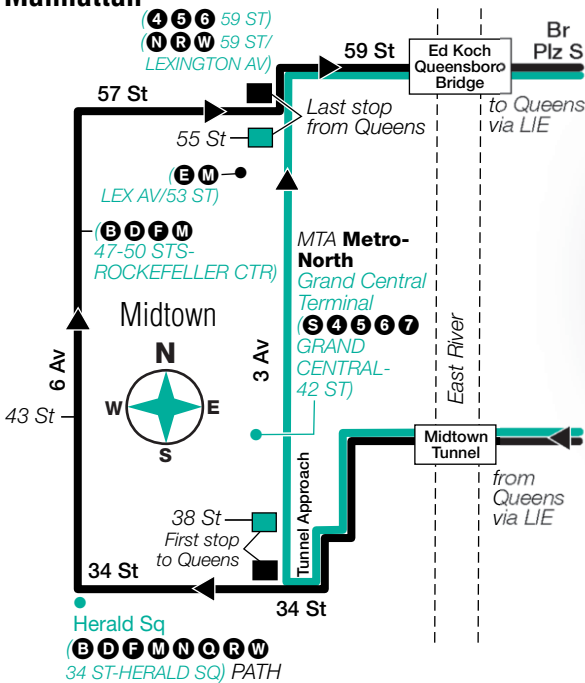

Stops in Manhattan

(6 Av Stops)

Pick-up Only

34 St & 3 Av
34 St & Park Av
34 St & 5 Av
6 Av & 35 St
6 Av & 37 St
6 Av & 43 St
6 Av & 50 St
6 Av & 56 St
57 St & Madison Av
57 St & 3 Av

Stops in Queens

Drop-off Only

Stops in Manhattan

(3 Av Stops)

Drop-off Only

3 Av & 38 St
3 Av & 44 St
3 Av & 50 St
3 Av & 55 St

QM34 Bus Stops to Glendale

Stops in Manhattan

(3 Av Stops)

Pick-up Only

3 Av & 38 St
3 Av & 44 St
3 Av & 50 St
3 Av & 55 St

Stops in Queens

Drop-off Only

Eliot Av & 85 St
Eliot Av & 83 Pl
Eliot Av & 80 St
Eliot Av & 77 St
Eliot Av & 74 St
Eliot Av & 69 St
Fresh Pond Rd & Eliot Av
Fresh Pond Rd & Metropolitan Av
Fresh Pond Rd & Linden St
Fresh Pond Rd & Madison St
Fresh Pond Rd & Catalpa Av
Fresh Pond Rd & Myrtle Av
Myrtle Av & Cypress Hills St
Myrtle Av & 69 St
Cooper Av & 71 Pl
Cooper Av & 73 St

Queens

Manhattan

QM24/QM34 MAP LEGEND

- QM24 Terminal
- QM34 Terminal
- QM24 6 Av Service
- QM34 3 Av Service
- (6 STATION NAME) Subway Connection
- MTA **Metro-North** Railroad Station
- Point of Interest