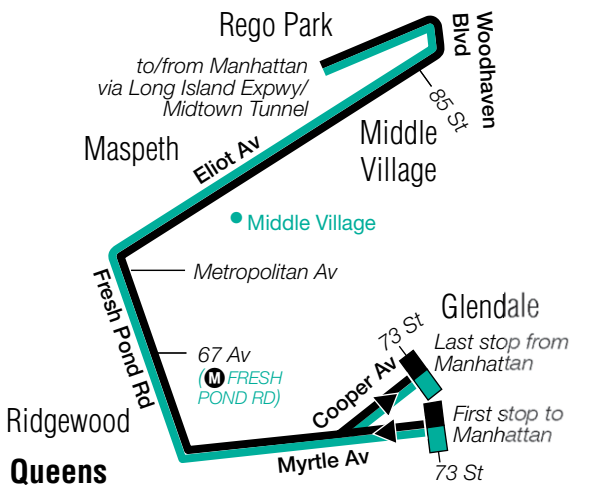

Eliot Av & 85 St
Eliot Av & 83 Pl
Eliot Av & 80 St
Eliot Av & 77 St
Eliot Av & 74 St
Eliot Av & 69 St
Fresh Pond Rd & Eliot Av
Fresh Pond Rd & Metropolitan Av
Fresh Pond Rd & Linden St
Fresh Pond Rd & Madison St
Fresh Pond Rd & Catalpa Av
Fresh Pond Rd & Myrtle Av
Myrtle Av & Cypress Hills St
Myrtle Av & 69 St
Cooper Av & 71 Pl
Cooper Av & 73 St

QM34 Bus Stops to Manhattan

Stops in Queens

Pick-up Only

Myrtle Av & 73 St
Myrtle Av & 71 Pl
Myrtle Av & 68 St
Myrtle Av & Cypress Hills St
Myrtle Av & Fresh Pond Rd
Fresh Pond Rd & Catalpa Av
Fresh Pond Rd & Putnam Av
Fresh Pond Rd & Gates St
Fresh Pond Rd & Metropolitan Av
Eliot Av & Fresh Pond Rd
Eliot Av & 69 St
Eliot Av & 74 St
Eliot Av & 77 Pl
Eliot Av & 80 St
Eliot Av & 83 Pl
Eliot Av & 85 St

Stops in Manhattan

(3 Av Stops)

Drop-off Only

3 Av & 38 St
3 Av & 44 St
3 Av & 50 St
3 Av & 55 St

QM34 Bus Stops to Glendale

Stops in Manhattan

(3 Av Stops)

Pick-up Only

3 Av & 38 St
3 Av & 44 St
3 Av & 50 St
3 Av & 55 St

Stops in Queens

Drop-off Only

Eliot Av & 85 St
Eliot Av & 83 Pl
Eliot Av & 80 St
Eliot Av & 77 St
Eliot Av & 74 St
Eliot Av & 69 St
Fresh Pond Rd & Eliot Av
Fresh Pond Rd & Metropolitan Av
Fresh Pond Rd & Linden St
Fresh Pond Rd & Madison St
Fresh Pond Rd & Catalpa Av
Fresh Pond Rd & Myrtle Av
Myrtle Av & Cypress Hills St
Myrtle Av & 69 St
Cooper Av & 71 Pl
Cooper Av & 73 St