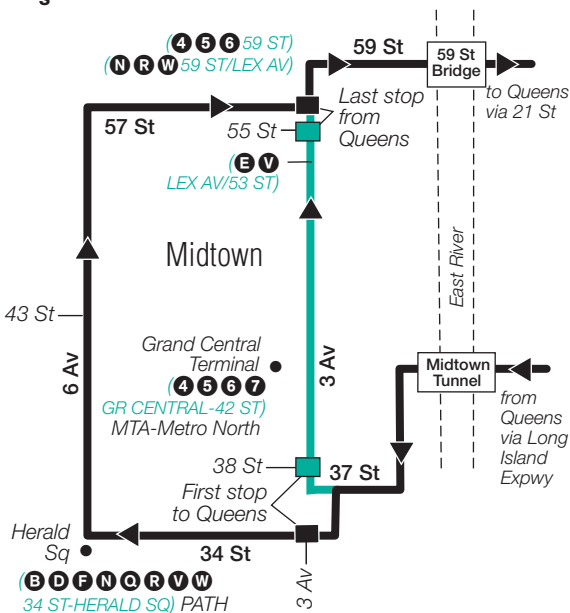

Stops in Manhattan

Drop-off Only (6 Av Service)

34 St & 3 Av
34 St & Lexington Av
34 St & Park Av
34 St & Madison Av
34 St & 5 Av
6 Av & 37 St
6 Av & 43 St
6 Av & 50 St
6 Av & 56 St
57 St & Madison Av
57 St & 3 Av

Stops in Manhattan

Drop-off Only (3 Av Service)

3 Av & 38 St
3 Av & 44 St
3 Av & 50 St
3 Av & 55 St

QM22 Bus Stops to Jackson Heights

Stops in Manhattan

Pick-up Only (6 Av Service)

34 St & 3rd Av
34 St & Lexington Av
34 St & Park Av
34 St & Madison Av
34 St & 5 Av
6 Av & 37 St
6 Av & 43 St
6 Av & 50 St
6 Av & 56 St
57 St & Madison Av
57 St & 3 Av

Stops in Manhattan

Pick-up Only (3 Av Service)

3 Av & 38 St
3 Av & 44 St
3 Av & 50 St
3 Av & 55 St

Stops in Queens

Drop-off Only

21 St & 36 Av
21 St & 34 Av
21 St & Broadway
21 St & 30 Av
21 St & Astoria Blvd
21 St & Hoyt Av
21 St & 22 Dr
21 St & 21 Av
21 Av & Crescent St
21 Av & 31 St
21 Av & 37 St
Ditmars Blvd & Steinway St
Ditmars Blvd & 45 St
Ditmars Blvd & 49 St
Ditmars Blvd & 75 St
Ditmars Blvd & 79 St
82 St & Astoria Blvd
82 St & 31 Av
31 Av & 77 St

Queens Manhattan

QM22 LEGEND

Terminal

3 Av Terminal

(4 STATION NAME)
Subway Connection

3 Av Service