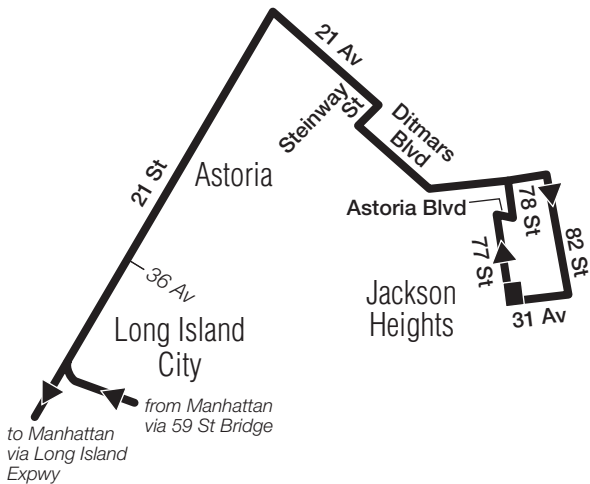

Stops in Manhattan

Drop-off Only (6 Av Service)

34 St & 3 Av
34 St & Lexington Av
34 St & Park Av
34 St & Madison Av
34 St & 5 Av
6 Av & 37 St
6 Av & 43 St
6 Av & 50 St
6 Av & 56 St
57 St & Madison Av
57 St & 3 Av

Stops in Manhattan

Drop-off Only (3 Av Service)

3 Av & 38 St
3 Av & 44 St
3 Av & 50 St
3 Av & 55 St

QM22 Bus Stops to Jackson Heights

Stops in Manhattan

Pick-up Only (6 Av Service)

34 St & 3rd Av
34 St & Lexington Av
34 St & Park Av
34 St & Madison Av
34 St & 5 Av
6 Av & 37 St
6 Av & 43 St
6 Av & 50 St
6 Av & 56 St
57 St & Madison Av
57 St & 3 Av

Stops in Manhattan

Pick-up Only (3 Av Service)

3 Av & 38 St
3 Av & 44 St
3 Av & 50 St
3 Av & 55 St

Stops in Queens

Drop-off Only

21 St & 36 Av
21 St & 34 Av
21 St & Broadway
21 St & 30 Av
21 St & Astoria Blvd
21 St & Hoyt Av
21 St & 22 Dr
21 St & 21 Av
21 Av & Crescent St
21 Av & 31 St
21 Av & 37 St
Ditmars Blvd & Steinway St
Ditmars Blvd & 45 St
Ditmars Blvd & 49 St
Ditmars Blvd & 75 St
Ditmars Blvd & 79 St
82 St & Astoria Blvd
82 St & 31 Av
31 Av & 77 St

Queens Manhattan

QM22 LEGEND

Terminal

3 Av Terminal

(4 STATION NAME)
Subway Connection

3 Av Service