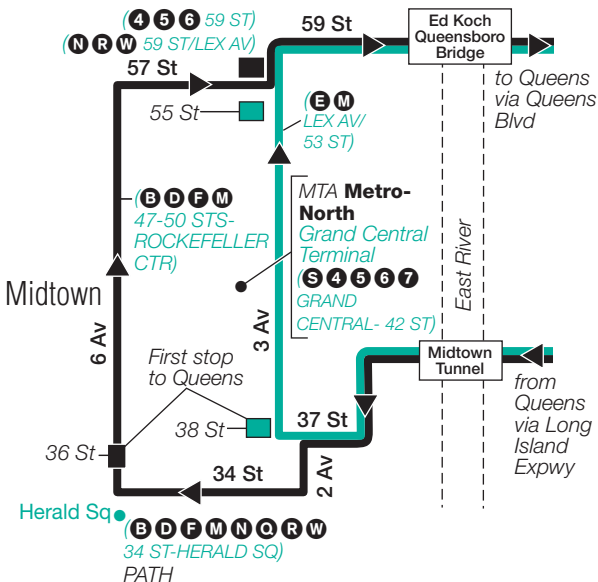

6 Av & 36 St
6 Av & 42 St
6 Av & 45 St
6 Av & 49 St
6 Av & 55 St
57 St & Madison Av
57 St & 3 Av

Stops in Queens

Drop-Off Only

Union Tpke & Main St
Union Tpke & 150 St
Union Tpke & Parsons Blvd
Union Tpke & 164 St
Union Tpke & 168 St
Union Tpke & Utopia Pkwy
Union Tpke & Chevy Chase St
Union Tpke & 164 St
Union Tpke & 168 St
Union Tpke & Utopia Pkwy
Union Tpke & Chevy Chase St
188 St & 75 Av
188 St & 73 Av
188 St & 69 Av
188 St & 64 Av

3 Av & 38 St
3 Av & 44 St
3 Av & 50 St
3 Av & 55 St

Stops in Queens

Drop-Off Only

Union Tpke & Main St
Union Tpke & 150 St
Union Tpke & Parsons Blvd
Union Tpke & 164 St
Union Tpke & 168 St
Union Tpke & Utopia Pkwy
Union Tpke & Chevy Chase St
188 St & 75 Av
188 St & 73 Av
73 Av & 192 St
73 Av & 197 St
73 Av & 210 St
73 Av & 213 St
73 Av & Bell Blvd
73 Av & 220 St
Springfield Blvd & 69 Av
Springfield Blvd & 67 Av
Springfield Blvd & 64 Av
Springfield Blvd &
Horace Harding Expwy
Horace Harding Expwy & 224 St
Horace Harding Expwy &
Cloverdale Blvd
Horace Harding Expwy & 230 St
Horace Harding Expwy & 231 St
Douglaston Pkwy & 65 Av
Douglaston Pkwy & 61 Av
Horace Harding Expwy &
Douglaston Pkwy
Horace Harding Expwy & 244 St
Horace Harding Expwy & 246 St
Horace Harding Expwy &
Marathon Pkwy
Horace Harding Expwy & 251 St
Horace Harding Expwy &
Little Neck Pkwy
Little Neck Pkwy & 58 Av
Little Neck Pkwy & 61 Av
Little Neck Pkwy & Cullman Av
260 St & Grand Central Pkwy
260 St & Little Neck Pkwy
260 St & 73 Av
260 St & 74 Av
Union Tpke & 260 St

QM5/QM35

m_qm005_qm035_16336_cs

QM5/QM35 MAP LEGEND

■ QM5 Terminal

■ QM35 Terminal

— QM5 6 Av Service

— QM35 3 Av Service

(4) STATION NAME
Subway Connection

--- Part-time Service

● Point of Interest

MTA **Metro-North**
Railroad Station

QM6/QM36

m_qm006_qm036_16336_cs

QM6/QM36 MAP LEGEND

-  QM6 Terminal
-  QM6 6 Av Service
-  QM36 Terminal
-  QM36 3 Av Service
-  (4 STATION NAME)
Subway Connection
-  MTA **Metro-North**
Railroad Station
-  Point of Interest