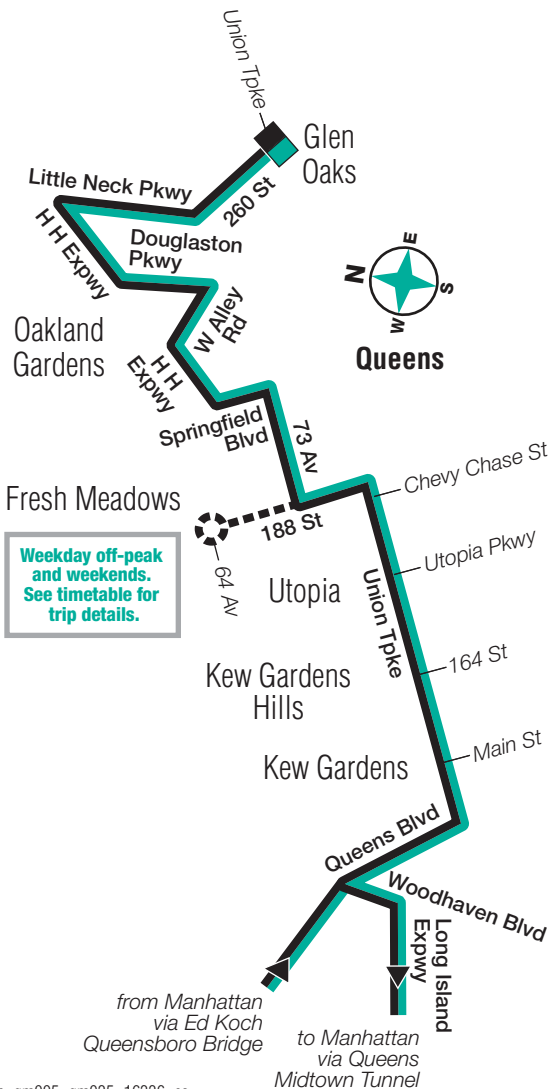

m_qm005_qm035_16336_cs

QM5/QM35 MAP LEGEND

■ QM5 Terminal

■ QM35 Terminal

— QM5 6 Av Service

— QM35 3 Av Service

(4) STATION NAME
Subway Connection

--- Part-time Service

● Point of Interest

MTA **Metro-North**
Railroad Station