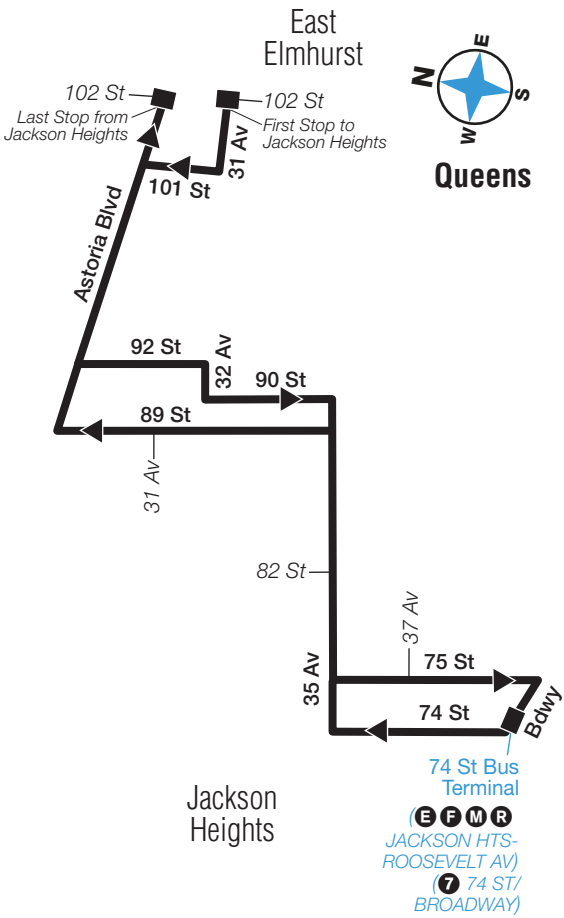

Q49 Sunday Service

From East Elmhurst to Jackson Heights

East Elmhurst 31 Av/ 102 St	East Elmhurst 92 St/ Astoria Blvd	Jackson Hts 75 St/ 37 Av	Jackson Hts 74 St Bus Terminal
4:30	4:35	4:47	4:50
5:00	5:05	5:17	5:20
5:30	5:35	5:47	5:50
6:00	6:05	6:17	6:20
6:15	6:20	6:32	6:35
6:30	6:35	6:47	6:50
6:45	6:50	7:02	7:06
7:00	7:05	7:19	7:23

Q49 Sunday service to Jackson Heights, cont.

East Elmhurst 31 Av/ 102 St	East Elmhurst 92 St/ Astoria Blvd	Jackson Hts 75 St/ 37 Av	Jackson Hts 74 St Bus Terminal
7:15	7:20	7:34	7:38
7:30	7:35	7:49	7:53
7:45	7:50	8:04	8:08
8:00	8:05	8:19	8:23
8:15	8:20	8:34	8:38
8:30	8:35	8:49	8:53
8:45	8:50	9:04	9:08
9:00	9:05	9:19	9:23
9:15	9:20	9:34	9:38
9:30	9:35	9:49	9:53
9:45	9:50	10:04	10:08
10:00	10:05	10:19	10:23
10:15	10:20	10:34	10:38
10:30	10:35	10:49	10:53
10:45	10:50	11:04	11:08
11:00	11:05	11:19	11:23
11:15	11:20	11:34	11:38
11:30	11:35	11:49	11:53
11:45	11:50	12:04	12:08
12:00	12:05	12:19	12:23
12:15	12:20	12:34	12:38
12:30	12:35	12:49	12:53
12:45	12:50	1:04	1:08
1:00	1:05	1:19	1:23
1:15	1:20	1:34	1:38
1:30	1:35	1:49	1:53
1:45	1:50	2:04	2:08
2:00	2:05	2:19	2:23
2:15	2:20	2:34	2:38
2:30	2:35	2:49	2:53
2:45	2:50	3:04	3:08
3:00	3:05	3:19	3:23
3:15	3:20	3:34	3:38
3:30	3:35	3:49	3:53
3:45	3:50	4:04	4:08
4:00	4:05	4:19	4:23
4:15	4:20	4:34	4:38
4:30	4:35	4:49	4:53
4:45	4:50	5:04	5:08
5:00	5:05	5:19	5:23
5:15	5:20	5:34	5:38
5:30	5:35	5:49	5:53
5:45	5:50	6:04	6:08
6:00	6:05	6:19	6:23
6:15	6:20	6:34	6:38
6:30	6:35	6:49	6:53
6:45	6:50	7:04	7:07
7:00	7:05	7:17	7:20
7:15	7:20	7:32	7:35
7:30	7:35	7:47	7:50
7:45	7:50	8:02	8:05
8:00	8:05	8:17	8:20
8:15	8:20	8:32	8:35
8:30	8:35	8:47	8:50
8:45	8:50	9:02	9:05
9:00	9:05	9:17	9:20
9:20	9:25	9:37	9:40
9:40	9:45	9:57	10:00
10:00	10:05	10:17	10:20
10:20	10:25	10:37	10:40
10:40	10:45	10:57	11:00
11:10	11:15	11:27	11:30
11:40	11:45	11:57	12:00
12:10	12:15	12:27	12:30
1:10	1:15	1:27	1:30