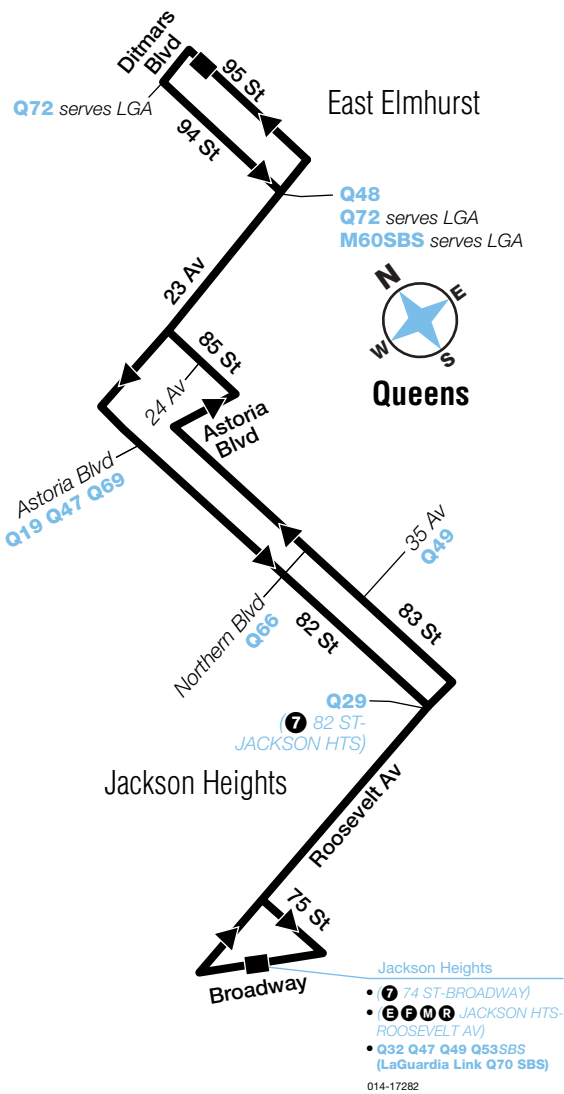

q033-LG-B7-4/9/2017-714723-714742-714758-128-NW

q033-LG-A8-4/9/2017-714723-714742-714758-97-RP

q033-LG-D8-4/9/2017-714723-714742-714758-512-RPCOV

NOTES

NOTES

NOTES

m_q033_17282_cs

Q33 MAP LEGEND