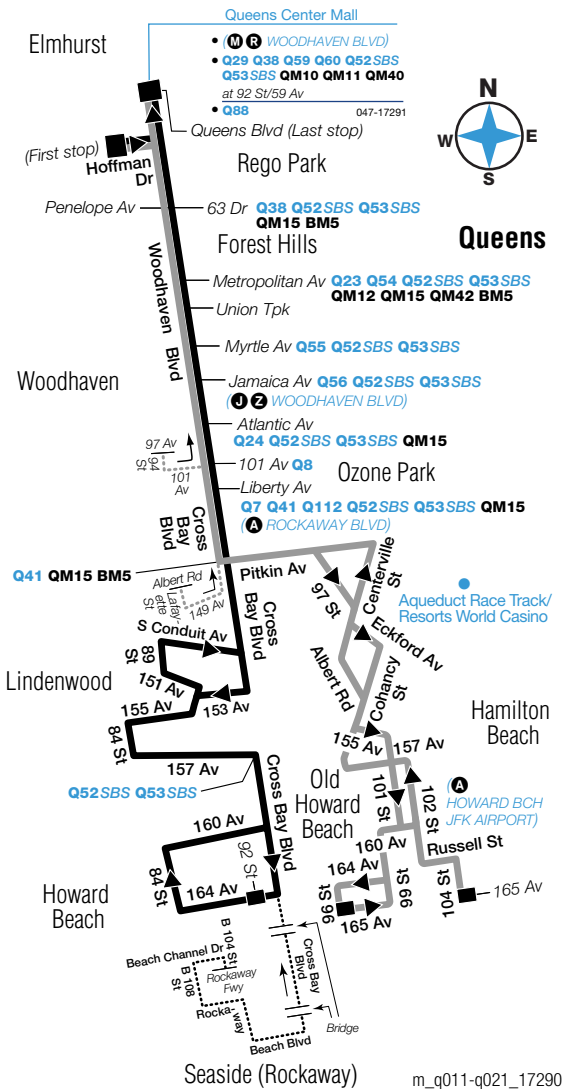

Q11/Q21 MAP LEGEND

Local/Limited/SBS Bus Transfers: shown in bold blue type.
Express Bus Transfers: shown in bold black type.

■ Terminal — Q11 Service — Q21 Service (A) STATION NAME Subway Connection	..... Q11 Supplemental Service School Days (early PM) ..... Q21 Supplemental Service School Days (early PM) ● Point of Interest

For Accessible subway stations, travel directions and other information:
Call 511 or visit www.mta.info