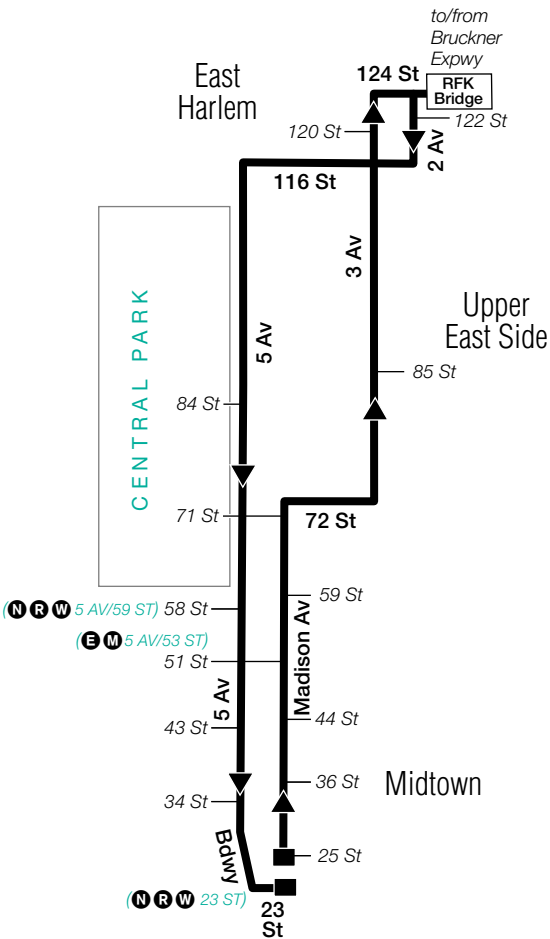

2 Av & 122 St

5 Av & 84 St

5 Av & 71 St

5 Av & 58 St

5 Av & 51 St

5 Av & 43 St

5 Av & 34 St*

Madison Av & 23 St

* - Transfer to BxM18 Downtown service, AM Rush Hours with MetroCard only.

BxM9 Bus Stops to Throgs Neck

Stops in Manhattan

Pick-up Only

Madison Av & 25 St
Madison Av & 36 St
Madison Av & 44 St*
Madison Av & 51 St
Madison Av & 59 St
Madison Av & 71 St
3 Av & 85 St
3 Av & 120 St

Stops in the Bronx

Drop-off Only

Randall Av & Cross Bronx Expwy
E Tremont Av & Randall Av
E Tremont Av & Cross-Bronx Expwy
E Tremont Av & Sampson Av
E Tremont Av & Miles Av
Harding Av & E Tremont Av
Harding Av & Pennyfield Av
Throgs Neck Expwy & Prentiss Av
Edgewater Park
Throgs Neck Expwy & Randall Av
Layton Av & Vincent Av
Layton Av & Clarence Av

* - Transfer from BxM18 Downtown service, PM Rush Hours with MetroCard only.

Manhattan

Bronx

m_bxm009_18312_cs

BxM9 MAP LEGEND

■ Terminal

(R) STATION NAME
Subway Connection

For Accessible subway stations, travel directions and other information: