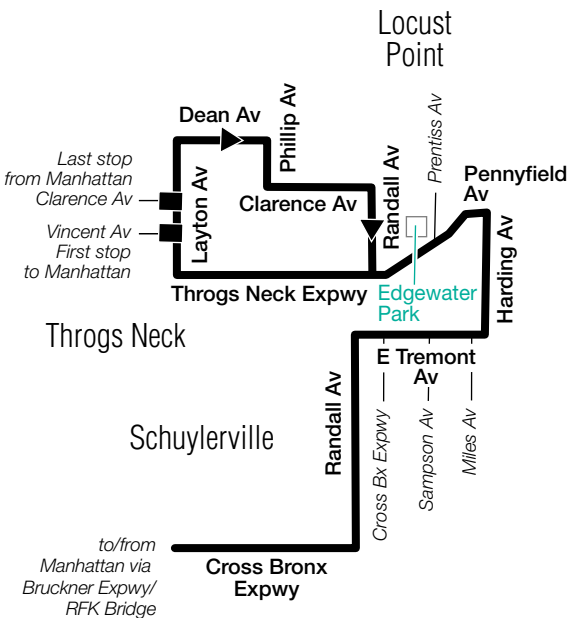

Drop-off Only

2 Av & 122 St

5 Av & 84 St

5 Av & 71 St

5 Av & 58 St

5 Av & 51 St

5 Av & 43 St

5 Av & 35 St*

Madison Av & 23 St

* - Transfer to BxM18 Downtown service, AM Rush Hours with MetroCard only.

BxM9 Bus Stops to Throgs Neck

Stops in Manhattan

Pick-up Only

Madison Av & 25 St
Madison Av & 36 St
Madison Av & 44 St*
Madison Av & 51 St
Madison Av & 59 St
Madison Av & 71 St
3 Av & 86 St
3 Av & 120 St

Stops in the Bronx

Drop-off Only

Randall Av & Cross Bronx Expwy
E Tremont Av & Randall Av
E Tremont Av & Cross-Bronx Expwy
E Tremont Av & Sampson Av
E Tremont Av & Miles Av
Harding Av & E Tremont Av
Harding Av & Pennyfield Av
Throgs Neck Expwy & Prentiss Av
Edgewater Park
Throgs Neck Expwy & Randall Av
Layton Av & Vincent Av
Layton Av & Clarence Av

* - Transfer from BxM18 Downtown service, PM Rush Hours with MetroCard only.

Manhattan

Bronx

m_bxm009_19108_cs

BxM9 MAP LEGEND

■ Terminal

(R) STATION NAME
Subway Connection

For Accessible subway stations, travel directions and other information: