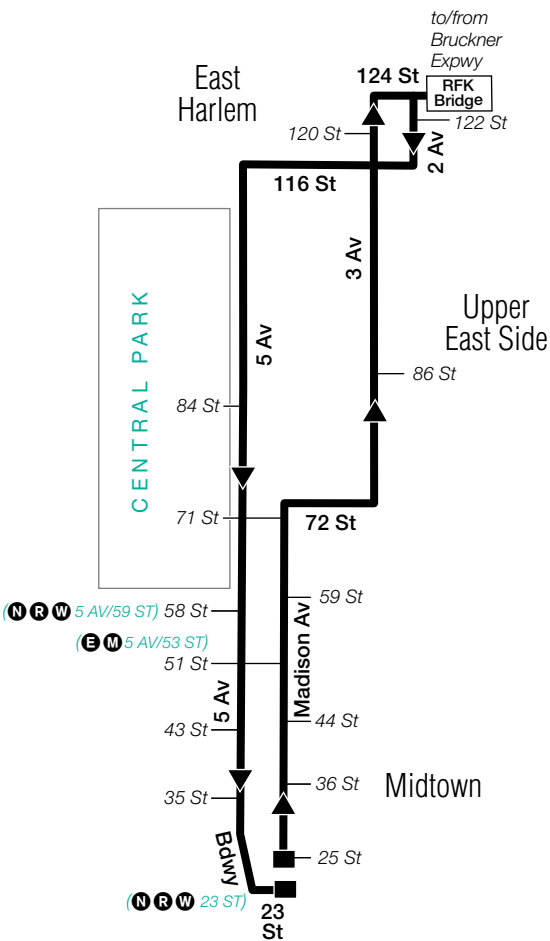

Drop-off Only

2 Av & 122 St

5 Av & 84 St

5 Av & 71 St

5 Av & 58 St

5 Av & 51 St

5 Av & 43 St

5 Av & 35 St*

Madison Av & 23 St

* - Transfer to BxM18 Downtown service, AM Rush Hours with MetroCard only.

BxM9 Bus Stops to Throgs Neck

Stops in Manhattan

Pick-up Only

Madison Av & 25 St
Madison Av & 36 St
Madison Av & 44 St*
Madison Av & 51 St
Madison Av & 59 St
Madison Av & 71 St
3 Av & 86 St
3 Av & 120 St

Stops in the Bronx

Drop-off Only

Randall Av & Cross Bronx Expwy
E Tremont Av & Randall Av
E Tremont Av & Cross-Bronx Expwy
E Tremont Av & Sampson Av
E Tremont Av & Miles Av
Harding Av & E Tremont Av
Harding Av & Pennyfield Av
Throgs Neck Expwy & Prentiss Av
Edgewater Park
Throgs Neck Expwy & Randall Av
Layton Av & Vincent Av
Layton Av & Clarence Av

* - Transfer from BxM18 Downtown service, PM Rush Hours with MetroCard only.

Manhattan

Bronx

m_bxm009_19108_cs

BxM9 MAP LEGEND

■ Terminal

(R) STATION NAME
Subway Connection

For Accessible subway stations, travel directions and other information: