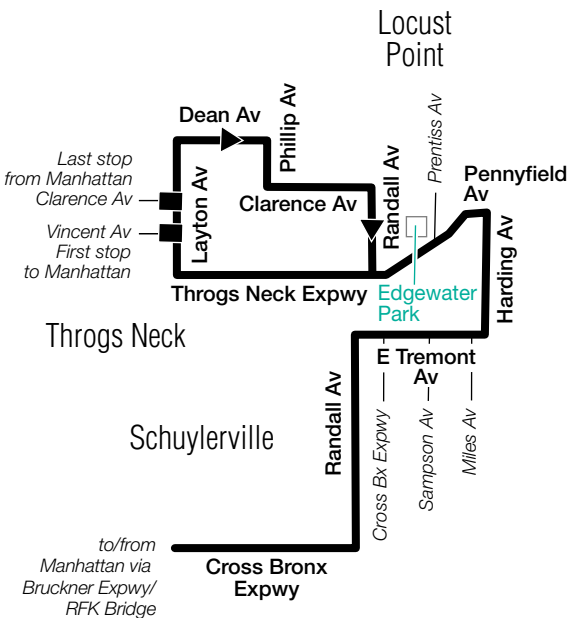

E Tremont Av & Harding Av

E Tremont Av & Miles Av

E Tremont Av & Sampson Av

E Tremont Av & Cross-Bronx Expwy

Randall Av & E Tremont Av

Cross Bronx Expwy & Randall Av

Stops in Manhattan

Drop-off Only

* - Transfer to BxM18 Downtown service, AM Rush Hours with MetroCard only.

BxM9 Bus Stops to Throgs Neck

Stops in Manhattan

Pick-up Only

Madison Av & 25 St
Madison Av & 36 St
Madison Av & 44 St*
Madison Av & 51 St
Madison Av & 59 St
Madison Av & 71 St
3 Av & 85 St
3 Av & 120 St

Stops in the Bronx

Drop-off Only

Randall Av & Cross Bronx Expwy
E Tremont Av & Randall Av
E Tremont Av & Cross-Bronx Expwy
E Tremont Av & Sampson Av
E Tremont Av & Miles Av
Harding Av & E Tremont Av
Harding Av & Pennyfield Av
Throgs Neck Expwy & Prentiss Av
Edgewater Park
Throgs Neck Expwy & Randall Av
Layton Av & Vincent Av
Layton Av & Clarence Av

* - Transfer from BxM18 Downtown service, PM Rush Hours with MetroCard only.

Manhattan

Bronx

m_bxm009_18312_cs

BxM9 MAP LEGEND

■ Terminal

(R) STATION NAME
Subway Connection

For Accessible subway stations, travel directions and other information: