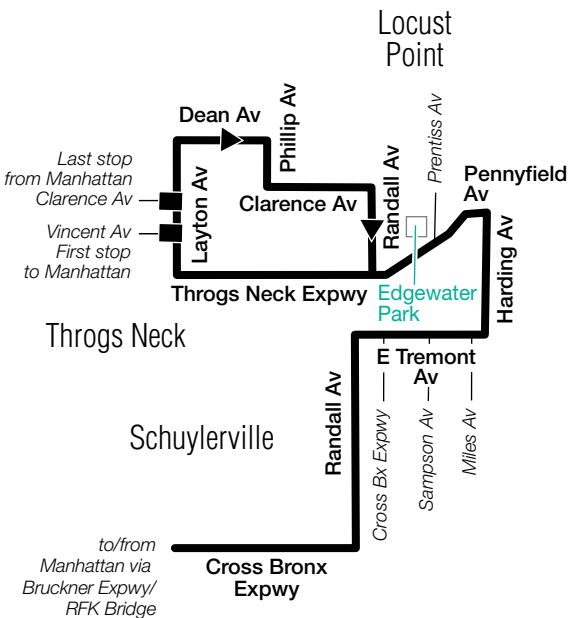

Drop-off Only

2 Av & 122 St

5 Av & 84 St

5 Av & 71 St

5 Av & 58 St

5 Av & 51 St

5 Av & 43 St

5 Av & 34 St*

Madison Av & 23 St

* - Transfer to BxM18 Downtown service, AM Rush Hours with MetroCard only.

BxM9 Bus Stops to Throgs Neck

Stops in Manhattan

Pick-up Only

Madison Av & 25 St
Madison Av & 36 St
Madison Av & 44 St*
Madison Av & 51 St
Madison Av & 59 St
Madison Av & 71 St
3 Av & 85 St
3 Av & 122 St

Stops in the Bronx

Drop-off Only

Randall Av & Cross Bronx Expwy
E Tremont Av & Randall Av
E Tremont Av & Cross-Bronx Expwy
E Tremont Av & Sampson Av
E Tremont Av & Miles Av
Harding Av & E Tremont Av
Harding Av & Pennyfield Av
Throgs Neck Expwy & Prentiss Av
Edgewater Park
Throgs Neck Expwy & Randall Av
Layton Av & Vincent Av
Layton Av & Clarence Av

* - Transfer from BxM18 Downtown service, PM Rush Hours with MetroCard only.

Manhattan

Bronx

m_bxm009_17125_cs

BxM9 MAP LEGEND

■ Terminal

(R) STATION NAME
Subway Connection

For Accessible subway stations, travel directions
and other information: