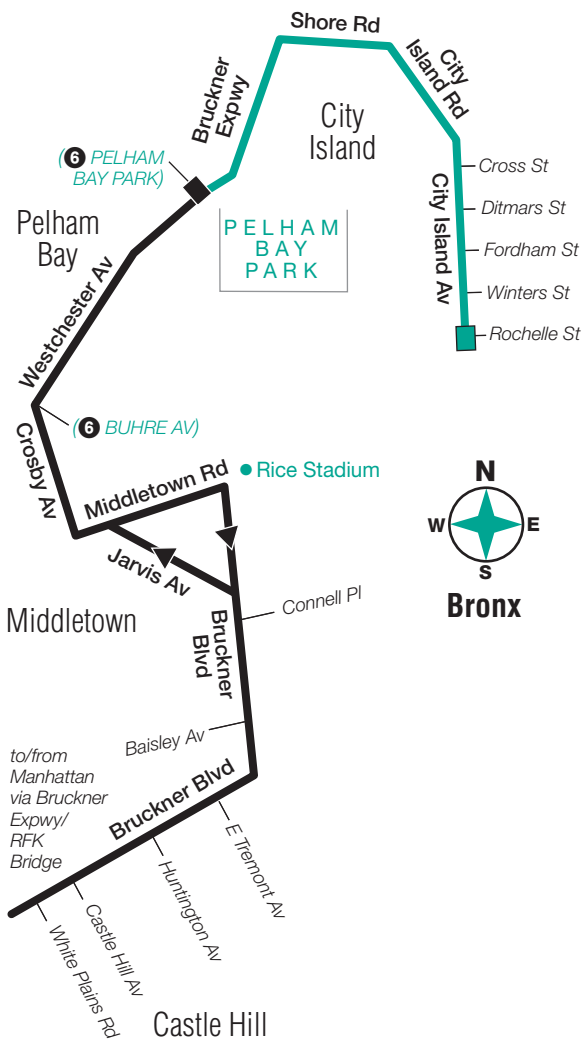

m_bxm008_18339_cs

BxM8 MAP LEGEND

- Terminal
- Rush-Hour Terminal
- Point of Interest
- (R) STATION NAME
- Subway Connection
- Rush-Hour Service

For Accessible subway stations, travel directions and other information:

Call 511 or visit www.mta.info