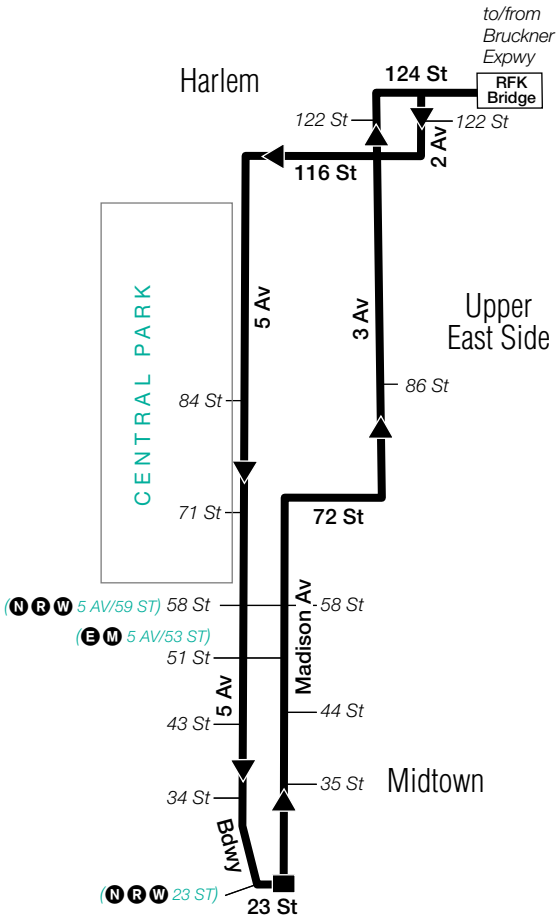

bxm007-ER-C8-7/1/2018-715436-715444-715451-307-NW

BxM7 Bus Stops to Manhattan

Stops in the Bronx Pick-up Only

Dreiser Loop & De Kruif Pl
Co-op City Blvd & Carver Loop
Co-op City Blvd &
Bellamy Loop N
Asch Loop & Alcott Pl
Bartow Av & Co-op City Blvd
Einstein Loop & Elgar Pl
Palmer Av &
Hutchinson River Pkwy

Stops in Manhattan Drop-off Only

2 Av & 122 St
5 Av & 84 St
5 Av & 71 St
5 Av & 58 St
5 Av & 51 St
5 Av & 43 St
5 Av & 34 St*
Madison Av & 23 St

BxM7 Bus Stops to Co-op City

Stops in Manhattan Pick-up Only

23 St & Madison Av
Madison Av & 35 St
Madison Av & 44 St*
Madison Av & 51 St
Madison Av & 58 St
Madison Av & 71 St
3 Av & 86 St
3 Av & 122 St

Stops in the Bronx Drop-off Only

Palmer Av & Stillwell Av
Einstein Loop & Elgar Pl
Bartow Av & Co-op City Blvd
Asch Loop & Alcott Pl
Co-op City Blvd &
Bellamy Loop N
Co-op City Blvd &
Carver Loop
Dreiser Loop & De Kruif Pl

* - Transfer to/from BxM18 Downtown service, Rush Hours with MetroCard only.

Manhattan

to/from Manhattan via
 Bruckner Expwy/
 RFK Bridge

m_bxm007_18082_cs

BxM7 MAP LEGEND

■ Terminal

● Point of Interest

(R) STATION NAME
 Subway Connection