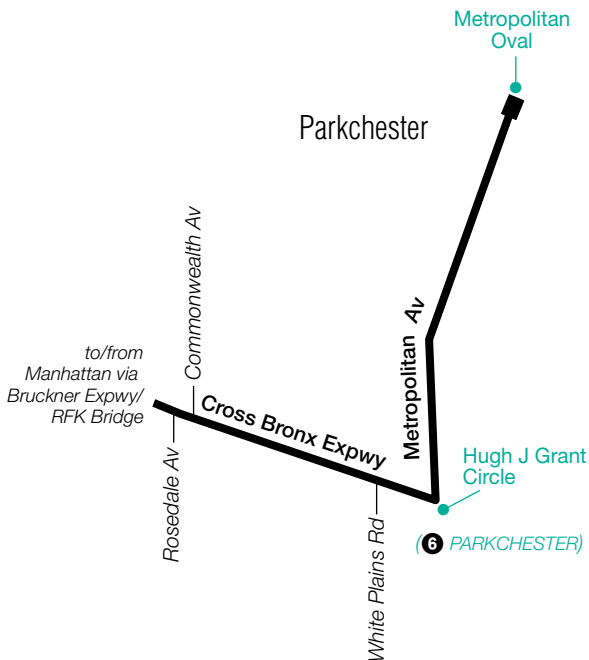

BxM6 Bus Stops to Manhattan

Stops in the Bronx

Pick-Up Only

Metropolitan Oval

Metropolitan Av & Hugh J Grant Circle

Cross Bronx Expwy & Commonwealth Av

Stops in Manhattan

Drop-Off Only

BxM6 Bus Stops to Parkchester

Stops in Manhattan

Pick-Up Only

Madison Av & 24 St

Madison Av & 36 St

Madison Av & 44 St*

Madison Av & 51 St

Madison Av & 59 St

Madison Av & 71 St

3 Av & 86 St

3 Av & 120 St

Stops in the Bronx

Drop-Off Only

Cross Bronx Expwy & Rosedale Av

Hugh J Grant Circle & Metropolitan Av

Metropolitan Oval

* - Transfer to/from BxM18 Downtown Service, Rush Hours with MetroCard only.

m_bxm006_18312_cs

BxM6 MAP LEGEND

■ Terminal

(R) STATION NAME
Subway Connection

● Point of Interest

For Accessible subway stations, travel directions
and other information: