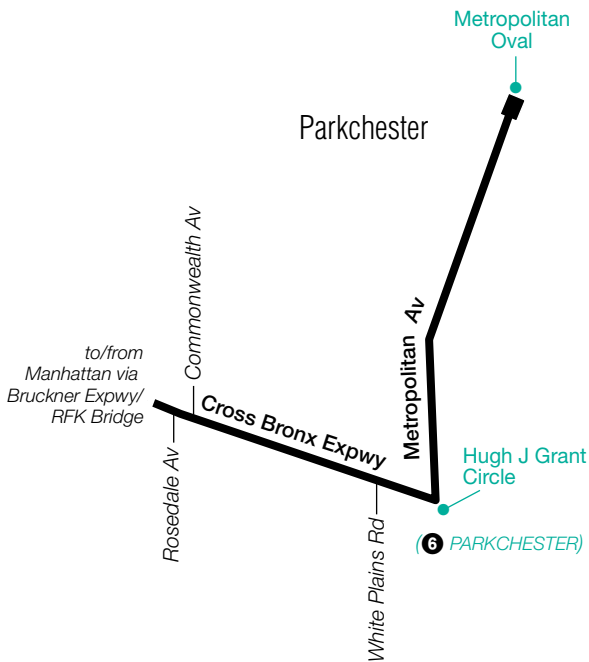

BxM6 Bus Stops to Manhattan

Stops in the Bronx

Pick-Up Only

Metropolitan Oval

Metropolitan Av & Hugh J Grant Circle

Cross Bronx Expwy & Commonwealth Av

Stops in Manhattan

Drop-Off Only

BxM6 Bus Stops to Parkchester

Stops in Manhattan

Pick-Up Only

Madison Av & 24 St

Madison Av & 36 St

Madison Av & 44 St*

Madison Av & 51 St

Madison Av & 59 St

Madison Av & 71 St

3 Av & 86 St

3 Av & 122 St

Stops in the Bronx

Drop-Off Only

Cross Bronx Expwy & Rosedale Av

Hugh J Grant Circle & Metropolitan Av

Metropolitan Oval

* - Transfer to/from BxM18 Downtown Service, Rush Hours with MetroCard only.

m_bxm006_18165_cs

BxM6 MAP LEGEND

Terminal

(R) STATION NAME
Subway Connection

● Point of Interest

For Accessible subway stations, travel directions
and other information: