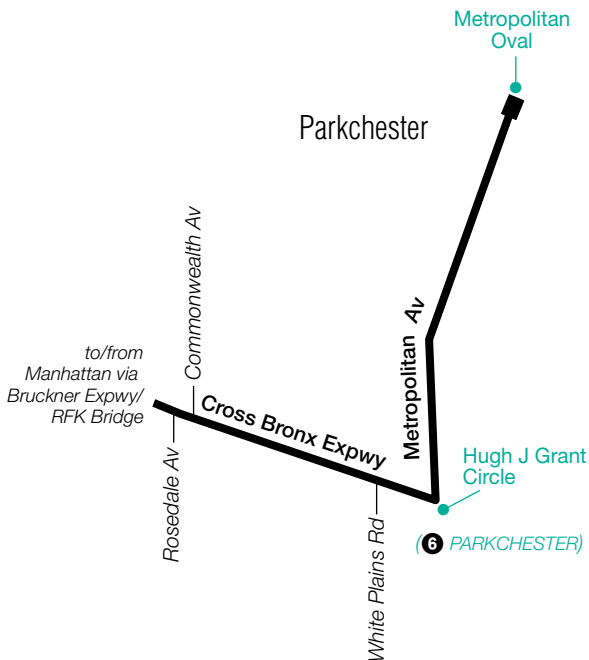

BxM6 Bus Stops to Manhattan

Stops in the Bronx

Pick-Up Only

Metropolitan Oval

Metropolitan Av & Hugh J Grant Circle

Cross Bronx Expwy & Commonwealth Av

Stops in Manhattan

Drop-Off Only

BxM6 Bus Stops to Parkchester

Stops in Manhattan

Pick-Up Only

Madison Av & 24 St

Madison Av & 36 St

Madison Av & 44 St*

Madison Av & 51 St

Madison Av & 59 St

Madison Av & 71 St

3 Av & 86 St

3 Av & 120 St

Stops in the Bronx

Drop-Off Only

Cross Bronx Expwy & Rosedale Av

Hugh J Grant Circle & Metropolitan Av

Metropolitan Oval

* - Transfer to/from BxM18 Downtown Service, Rush Hours with MetroCard only.

m_bxm006_18312_cs

BxM6 MAP LEGEND

Terminal

(R) STATION NAME
Subway Connection

● Point of Interest

For Accessible subway stations, travel directions
and other information: