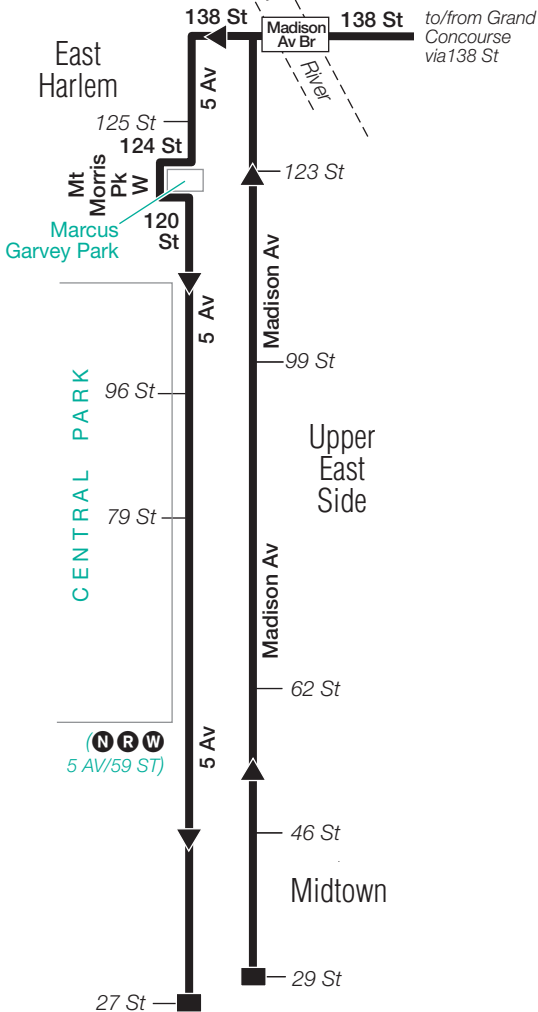

Stops in Manhattan

Drop-Off Only

5 Av & 125 St
5 Av & 96 St
5 Av & 85 St
5 Av & 79 St
5 Av & 69 St
5 Av & 61 St
5 Av & 55 St
5 Av & 48 St
5 Av & 40 St
5 Av & 33 St
5 Av & 27 St*

BxM4 Bus Stops to Woodlawn

Stops in Manhattan

Pick-Up Only

Madison Av & 29 St*
Madison Av & 31 St
Madison Av & 39 St
Madison Av & 46 St
Madison Av & 53 St
Madison Av & 62 St
Madison Av & 70 St
Madison Av & 80 St
Madison Av & 84 St
Madison Av & 99 St
Madison Av & 123 St

Stops in the Bronx

Drop-Off Only

Grand Concourse & E 161 St
Grand Concourse & E 165 St
Grand Concourse & E 170 St
Grand Concourse & E Tremont Av
Grand Concourse & E Burnside Av
Grand Concourse & E Fordham Rd
Grand Concourse &
E Kingsbridge Rd
Grand Concourse & E 196 St
Grand Concourse & Bedford Pk Blvd
Grand Concourse & E 203 St
Van Cortlandt Av E & Rochambeau Av
Bainbridge Av & E 210 St
Bainbridge Av & E 212 St
Bainbridge Av & Jerome Av
E 233 St & Napier Av
E 233 St & Kepler Av
Katonah Av & E 234 St
Katonah Av & E 237 St
Katonah Av & E 242 St

* - Transfer to/from BxM18 Downtown Service, Rush Hours with MetroCard only.

Manhattan

Bronx

to/from Manhattan via Madison Av Bridge

m_bxm004_18117_cs

BxM4 MAP LEGEND

Local/Limited/SBS Bus Transfers: shown in bold green type.