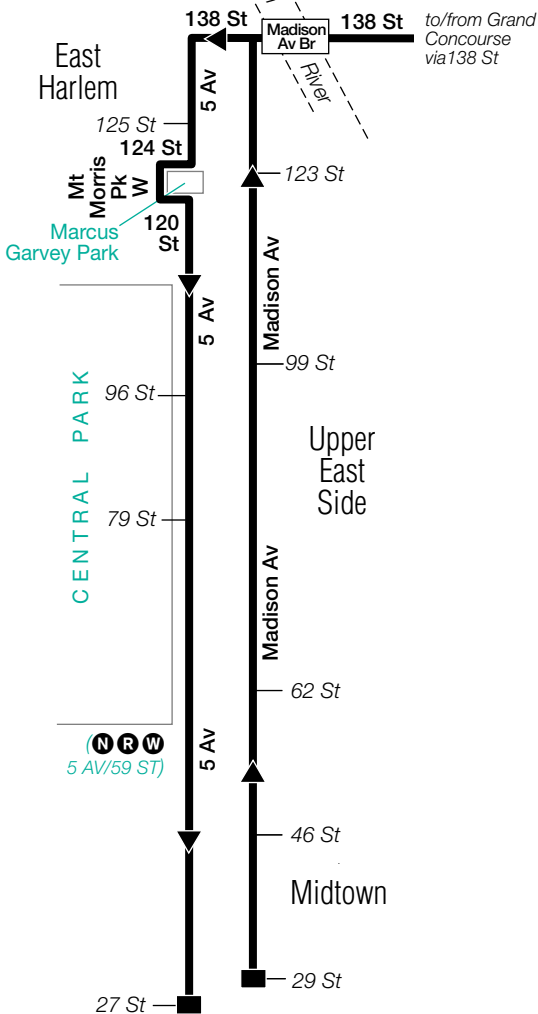

Stops in Manhattan

Drop-Off Only

5 Av & 125 St
5 Av & 96 St
5 Av & 85 St
5 Av & 79 St
5 Av & 69 St
5 Av & 61 St
5 Av & 55 St
5 Av & 48 St
5 Av & 40 St
5 Av & 33 St
5 Av & 27 St*

BxM4 Bus Stops to Woodlawn

Stops in Manhattan

Pick-Up Only

Madison Av & 29 St*
Madison Av & 31 St
Madison Av & 39 St
Madison Av & 46 St
Madison Av & 53 St
Madison Av & 62 St
Madison Av & 70 St
Madison Av & 80 St
Madison Av & 84 St
Madison Av & 99 St
Madison Av & 123 St

Stops in the Bronx

Drop-Off Only

Grand Concourse & E 161 St
Grand Concourse & E 165 St
Grand Concourse & E 170 St
Grand Concourse & E Tremont Av
Grand Concourse & E Burnside Av
Grand Concourse & E Fordham Rd
Grand Concourse &
 E Kingsbridge Rd
Grand Concourse & E 196 St
Grand Concourse & Bedford Pk Blvd
Grand Concourse & E 203 St
Van Cortlandt Av E & Rochambeau Av
Bainbridge Av & E 210 St
Bainbridge Av & E 212 St
Bainbridge Av & Jerome Av
E 233 St & Napier Av
E 233 St & Kepler Av
Katonah Av & E 234 St
Katonah Av & E 237 St
Katonah Av & E 242 St

* - Transfer to/from BxM18 Downtown Service, Rush Hours with MetroCard only.

Manhattan

Bronx

DETOUR

Until August 2018
Northbound BxM4
is detoured to
E Gun Hill Rd and
Jerome Av.

Regular route

Detour

to/from Manhattan via Madison Av Bridge