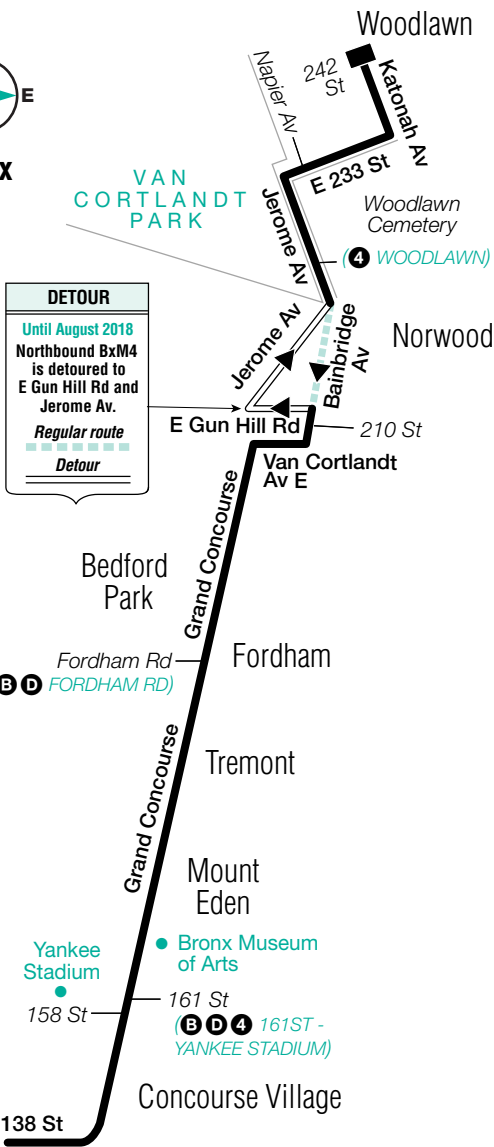

Stops in Manhattan

Drop-Off Only

5 Av & 125 St
5 Av & 96 St
5 Av & 85 St
5 Av & 79 St
5 Av & 69 St
5 Av & 61 St
5 Av & 55 St
5 Av & 48 St
5 Av & 40 St
5 Av & 33 St
5 Av & 27 St*

BxM4 Bus Stops to Woodlawn

Stops in Manhattan

Pick-Up Only

Madison Av & 29 St*
Madison Av & 31 St
Madison Av & 39 St
Madison Av & 46 St
Madison Av & 53 St
Madison Av & 62 St
Madison Av & 70 St
Madison Av & 80 St
Madison Av & 84 St
Madison Av & 99 St
Madison Av & 123 St

Stops in the Bronx

Drop-Off Only

Grand Concourse & E 161 St
Grand Concourse & E 165 St
Grand Concourse & E 170 St
Grand Concourse & E Tremont Av
Grand Concourse & E Burnside Av
Grand Concourse & E Fordham Rd
Grand Concourse &
 E Kingsbridge Rd
Grand Concourse & E 196 St
Grand Concourse & Bedford Pk Blvd
Grand Concourse & E 203 St
Van Cortlandt Av E & Rochambeau Av
Bainbridge Av & E 210 St
Bainbridge Av & E 212 St
Bainbridge Av & Jerome Av
E 233 St & Napier Av
E 233 St & Kepler Av
Katonah Av & E 234 St
Katonah Av & E 237 St
Katonah Av & E 242 St

* - Transfer to/from BxM18 Downtown Service, Rush Hours with MetroCard only.

Manhattan

Bronx

DETOUR

Until August 2018
Northbound BxM4
is detoured to
E Gun Hill Rd and
Jerome Av.

Regular route

Detour

to/from Manhattan via Madison Av Bridge