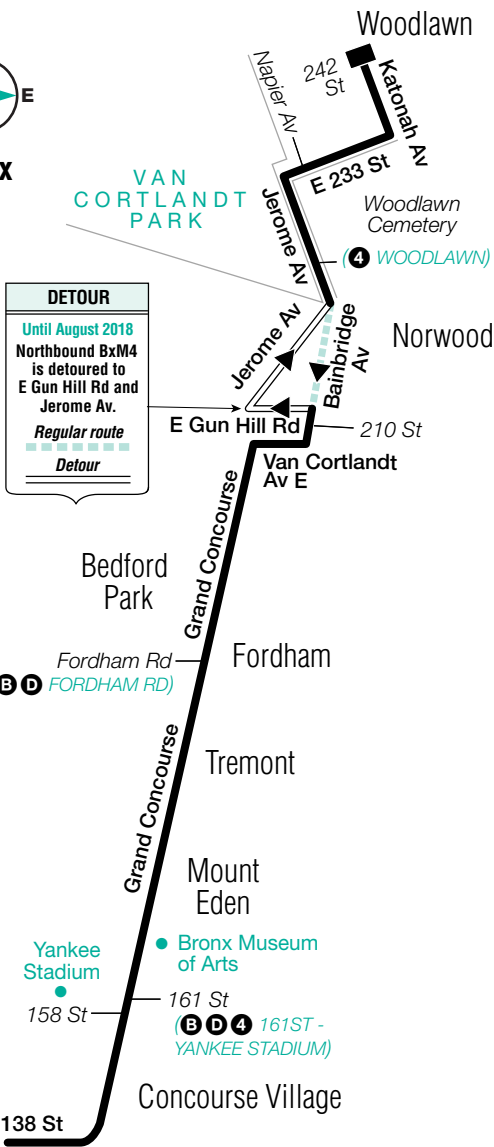

Stops in Manhattan

Drop-Off Only

5 Av & 125 St
5 Av & 96 St
5 Av & 85 St
5 Av & 79 St
5 Av & 69 St
5 Av & 61 St
5 Av & 55 St
5 Av & 48 St
5 Av & 40 St
5 Av & 33 St
5 Av & 27 St*

BxM4 Bus Stops to Woodlawn

Stops in Manhattan

Pick-Up Only

Madison Av & 29 St*
Madison Av & 31 St
Madison Av & 39 St
Madison Av & 46 St
Madison Av & 53 St
Madison Av & 62 St
Madison Av & 70 St
Madison Av & 80 St
Madison Av & 84 St
Madison Av & 99 St
Madison Av & 123 St

Stops in the Bronx

Drop-Off Only

Grand Concourse & E 161 St
Grand Concourse & E 165 St
Grand Concourse & E 170 St
Grand Concourse & E Tremont Av
Grand Concourse & E Burnside Av
Grand Concourse & E Fordham Rd
Grand Concourse &
E Kingsbridge Rd
Grand Concourse & E 196 St
Grand Concourse & Bedford Pk Blvd
Grand Concourse & E 203 St
Van Cortlandt Av E & Rochambeau Av
Bainbridge Av & E 210 St
Bainbridge Av & E 212 St
Bainbridge Av & Jerome Av
E 233 St & Napier Av
E 233 St & Kepler Av
Katonah Av & E 234 St
Katonah Av & E 237 St
Katonah Av & E 242 St

* - Transfer to/from BxM18 Downtown Service, Rush Hours with MetroCard only.

Manhattan

Bronx

to/from Manhattan via Madison Av Bridge

m_bxm004_18117_cs

BxM4 MAP LEGEND

Local/Limited/SBS Bus Transfers: shown in bold green type.