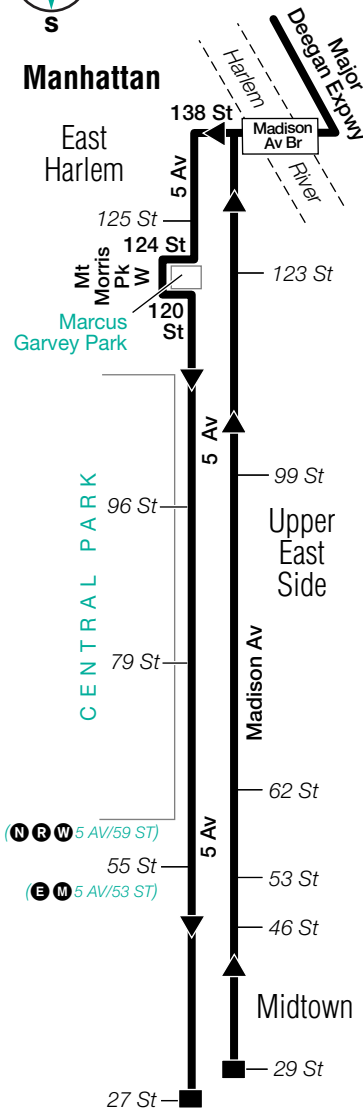

via Major Deegan Expwy
to/from The Bronx

Manhattan

Bronx