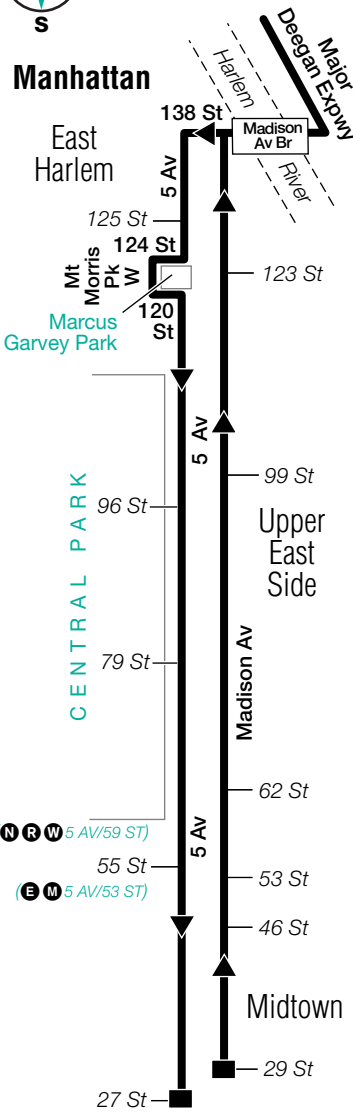

via Major Deegan Expwy
to/from The Bronx

Bronx

Manhattan