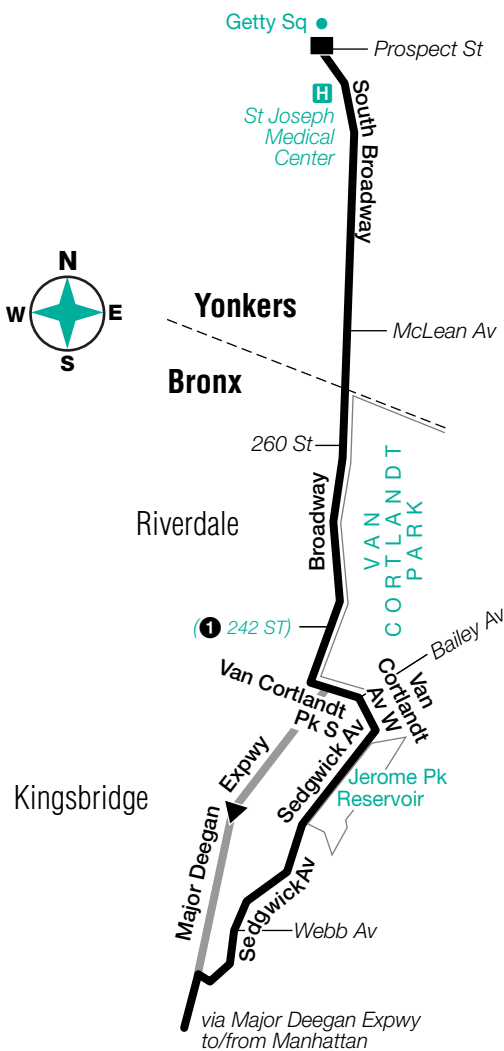

m_bxm003_17125_cs

BxM3 MAP LEGEND

- Terminal
- ▬ Part-time Service
- (1 STATION NAME) Subway Connection
- Point of Interest

For Accessible subway stations, travel directions and other information:

Call 511 or visit www.mta.info