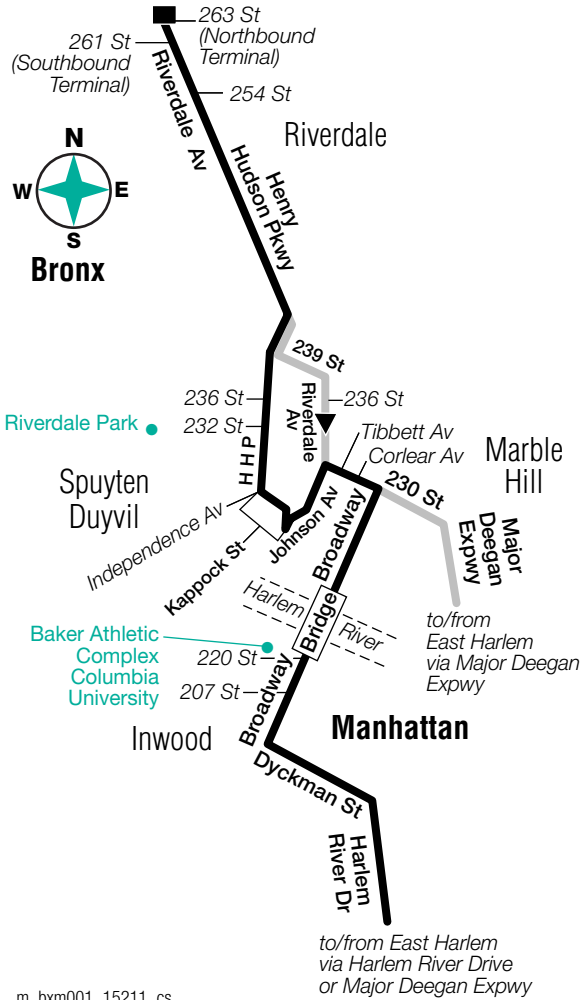

3 Av & 64 St

3 Av & 69 St

3 Av & 78 St

3 Av & 85 St

3 Av & 91 St

3 Av & 97 St

Stops in Manhattan

Drop-off Only

Dyckman St & Sherman Av

Broadway & W 207 St

Broadway & W 219 St

Stops in the Bronx

Drop-off Only

W 230 St & Broadway

W 230 St & Corlear Av

Irwin Av & Johnson Av

Henry Hudson Pkwy E & W 252 St

Riverdale Av & W 254 St

Riverdale Av & W 256 St

Riverdale Av & W 259 St

Riverdale Av & W 261 St

Riverdale Av & W 263 St

Manhattan via Major Deegan Expressway

Manhattan via Harlem River Drive

to/from
Dyckman St via
Harlem River Dr

Bronx

To/From Riverdale

BxM1 MAP LEGEND

- Terminal
- Part-time Service
- (6 STATION NAME) Subway Connection
- MTA **Metro-North Railroad Station**
- Point of Interest