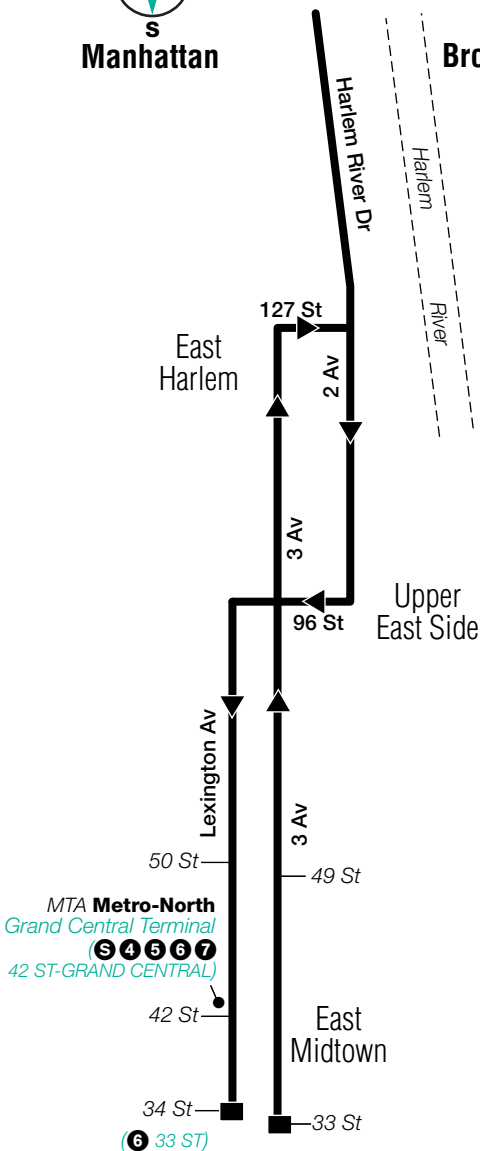

3 Av & 64 St

3 Av & 69 St

3 Av & 78 St

3 Av & 85 St

3 Av & 91 St

3 Av & 97 St

Stops in Manhattan

Drop-off Only

Dyckman St & Sherman Av

Broadway & W 207 St

Broadway & W 219 St

Stops in the Bronx

Drop-off Only

W 230 St & Broadway

W 230 St & Corlear Av

Irwin Av & Johnson Av

Henry Hudson Pkwy E & W 252 St

Riverdale Av & W 254 St

Riverdale Av & W 256 St

Riverdale Av & W 259 St

Riverdale Av & W 261 St

Riverdale Av & W 263 St

Manhattan via Major Deegan Expressway

Manhattan via Harlem River Drive

to/from
Dyckman St via
Harlem River Dr

Bronx

To/From Riverdale

BxM1 MAP LEGEND

- Terminal
- Part-time Service
- (6 STATION NAME) Subway Connection
- MTA **Metro-North Railroad Station**
- Point of Interest