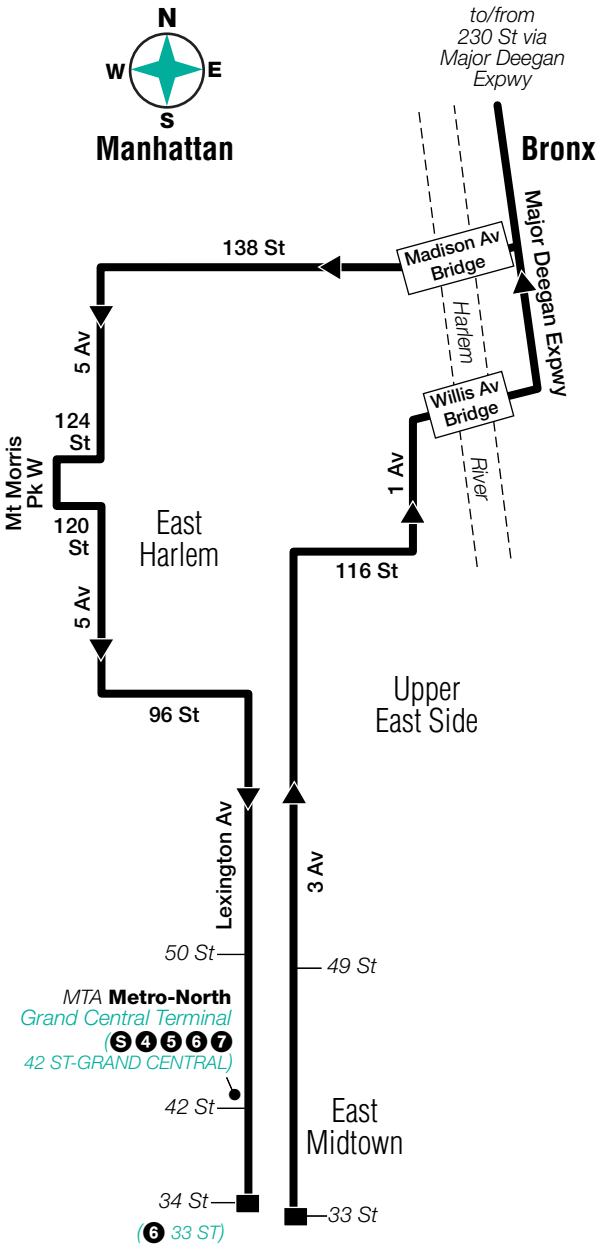

3 Av & 64 St

3 Av & 69 St

3 Av & 78 St

3 Av & 85 St

3 Av & 91 St

3 Av & 97 St

Stops in Manhattan

Drop-off Only

Dyckman St & Sherman Av

Broadway & W 207 St

Broadway & W 219 St

Stops in the Bronx

Drop-off Only

W 230 St & Broadway

W 230 St & Corlear Av

Irwin Av & Johnson Av

Henry Hudson Pkwy E & W 252 St

Riverdale Av & W 254 St

Riverdale Av & W 256 St

Riverdale Av & W 259 St

Riverdale Av & W 261 St

Riverdale Av & W 263 St

Manhattan via Major Deegan Expressway

Manhattan via Harlem River Drive

to/from
Dyckman St via
Harlem River Dr

Bronx

To/From Riverdale

BxM1 MAP LEGEND

- Terminal
- Part-time Service
- (6 STATION NAME) Subway Connection
- MTA **Metro-North Railroad Station**
- Point of Interest