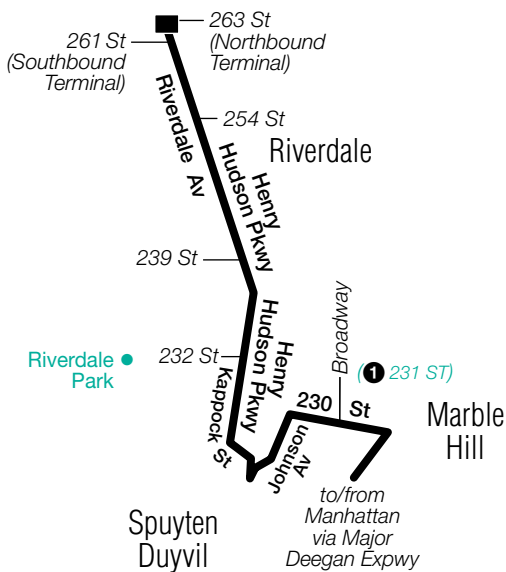

Stops in Manhattan

Drop-Off Only

5 Av & 56 St
5 Av & 43 St
5 Av & 35 St*
5 Av & 27 St
(Drop-off and Pick-up)
Broadway & Lispenard St
Broadway & Worth St
Broadway & Chambers St
Broadway & Vesey St
Broadway & Cortlandt St
Broadway & Rector St
Broadway & Battery Pl

BxM18 Stops to the Bronx

Stops in Manhattan

Pick-Up Only

Greenwich St & Battery Pl
Trinity Pl & Thames St
Church St & Vesey St
Church St & Park Pl
Church St & Chambers St
Church St & Worth St
6 Av & W Broadway St
Madison Av & 29 St
(Drop-off and Pick-up)
Madison Av & 33 St
Madison Av & 44 St**
Madison Av & 56 St**

Stops in the Bronx

Drop-Off Only

W 230 St & Broadway
W 230 St & Corlear Av
Irwin Av & Johnson Av
Kappock St & Johnson Av
Kappock St & Knolls Crescent
Henry Hudson Pkwy E &
W 227 St
Henry Hudson Pkwy E &
W 232 St
Henry Hudson Pkwy E &
W 235 St
Henry Hudson Pkwy E &
W 239 St
Henry Hudson Pkwy E &
W 246 St
Henry Hudson Pkwy E &
W 252 St
Riverdale Av & W 254 St
Riverdale Av & W 256 St
Riverdale Av & W 259 St
Riverdale Av & W 261 St
Riverdale Av & W 263 St

Bronx

m_bxm018_17125_cs

BxM18 MAP LEGEND

Terminal

Point of Interest

(4) STATION NAME
Subway Connection

For Accessible subway stations, travel directions
and other information:

Call 511 or visit www.mta.info