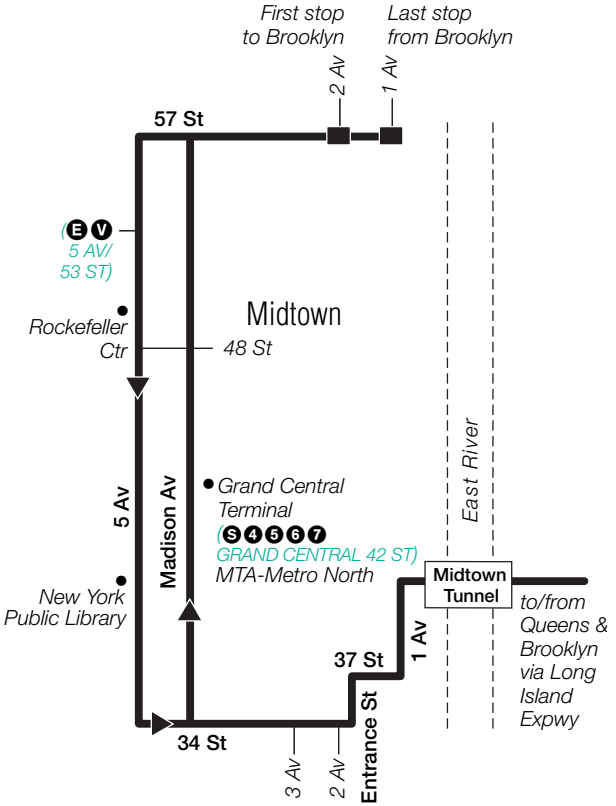

BQM1 mt005/A7-1//////////12/95-2007NW

NOTES

BQM1 Bus Stops to Manhattan

Seaview Av & Pennsylvania Av
Pennsylvania Av &
Hornell Loop
Pennsylvania Av &
Geneva Loop
Pennsylvania Av &
Schroeders Av
Pennsylvania Av &
Delmar Loop
Vandalia Av & Bethel Loop
Vandalia Av & Van Siclen Av
Van Siclen Av & Flatlands Av
Van Siclen Av & Cozine Av
Cozine Av & Schenck Av
Cozine Av & Ashford St
Ashford St & Linden Blvd
Linden Blvd & Eldert Lane
Linden Blvd & 79 St
3 Av & 34 St
34 St & Park Av South
34 St & Madison Av
Madison Av & 40 St
Madison Av & 48 St
Madison Av & 54 St
57 St & 3 Av
57 St & 1 Av

BQM1 Bus Stops to Canarsie

57 St & 2 Av
57 St & Lexington Av
5 Av & 54 St
5 Av & 48 St
5 Av & 39 St
5 Av & 34 St
34 St & Madison Av
34 St & Park Av South
34 St & 3 Av
34 St & 2 Av
Linden Blvd & 79 St
Linden Blvd & Ashford St
Cozine Av & Ashford St
Cozine Av & Jerome St
Cozine Av & Van Siclen Av
Van Siclen Av & Flatlands Av
Van Siclen Av & Vandalia Av
Vandalia Av & Ardsley Loop
Pennsylvania Av &
Vandalia Av
Pennsylvania Av &
Twin Pines Dr
Pennsylvania Av &
Geneva Loop
Pennsylvania Av & Seaview Av

Manhattan

to/from Manhattan
via Woodhaven Blvd and
Long Island Expwy

Lindenwood

79 St

Queens
Brooklyn

Linden Blvd

Ashford
St

Cozine Av