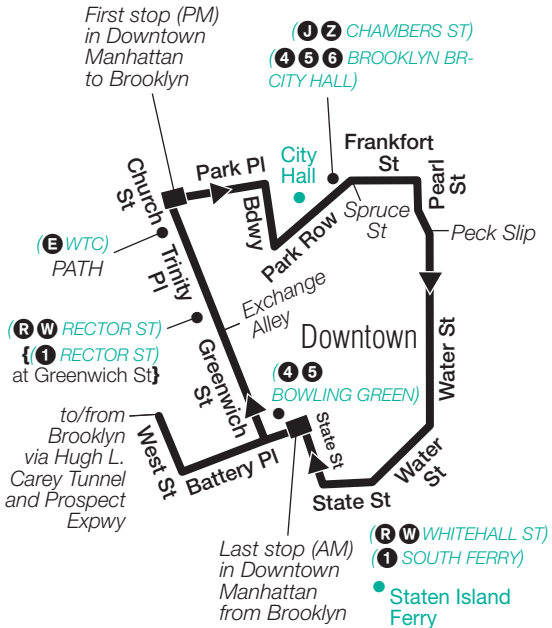

BM4 Downtown Only