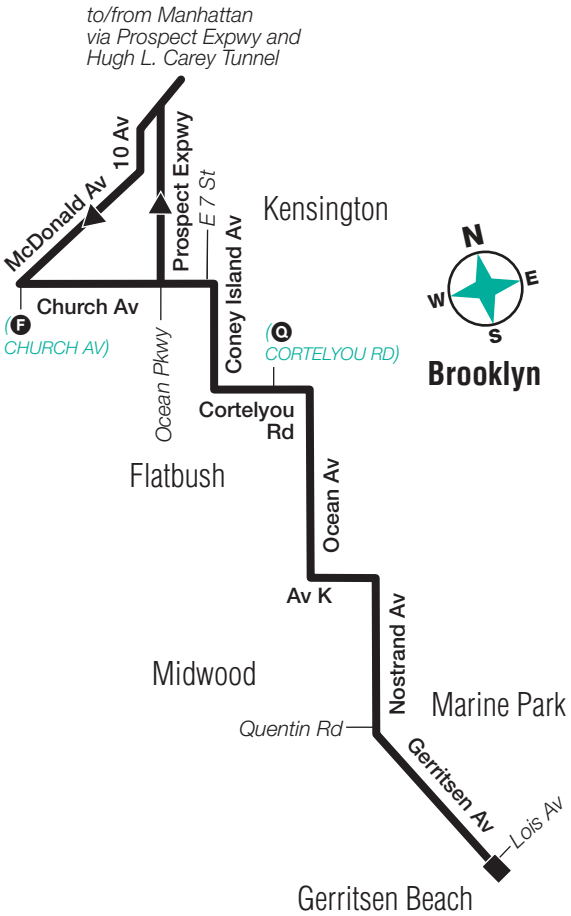

Midtown and Downtown - All Stops

Midtown 57 St/ 2 Av	Midtown 5 Av/ 48 St	Midtown 23 St/ 2 Av	Downtown Pearl St/ Peck Slip	Downtown Battery Pl/ West St	Kensington Church Av/ Ocean Pkwy	Gerritsen Bch Gerritsen Av/ Lois Av
11:35	11:47	12:04	12:14	12:24	12:42	1:11
12:35	12:47	1:04	1:15	1:24	1:44	2:15
1:35	1:47	2:04	2:17	2:27	2:49	3:22
2:35	2:46	3:04	3:17	3:26	3:45	4:10
6:05	6:15	6:25	6:35	6:40	7:15	7:47
6:45	6:55	7:05	7:16	7:24	7:44	8:16
8:00	8:11	8:29	8:40	8:48	9:09	9:40

BM4 Stops to Gerritsen Beach

Stops in Manhattan

Pick-Up Only

57 St & 2 Av
57 St & Lexington Av
5 Av & 54 St
5 Av & 48 St
5 Av & 39 St
5 Av & 30 St
5 Av & 26 St
23 St & Park Av South
23 St & 3 Av
23 St & 2 Av
Church St & Park Pl*
Park Row & Spruce St*
Frankfort St & Pearl St*
Pearl St & Peck Slip
Water St & Pine St
Water St & Coenties Slip
State St & Battery Pl
Battery Pl & West St

Stops in Brooklyn

Drop-Off Only

McDonald Av & Caton Av
Church Av & E 3 St
Church Av & Ocean Pkwy
Coney Island Av & Beverly Rd
Cortelyou Rd & Westminister Rd
Cortelyou Rd & E 18 St
Ocean Av & Ditmas Av
Ocean Av & Glenwood Rd
Ocean Av & Avenue I
Ocean Av & Avenue J
Avenue K & Ocean Av
Avenue K & Bedford Av
Avenue K & E 29 St
Nostrand Av & Avenue L
Nostrand Av & Avenue M
Nostrand Av & Kings Hwy
Nostrand Av & Avenue P
Gerritsen Av & Nostrand Av
Gerritsen Av & Avenue R
Gerritsen Av & Batchelder St
Gerritsen Av & Coyle St
Gerritsen Av & Avenue U
Gerritsen Av & Avenue V
Gerritsen Av & Whitney Av
Gerritsen Av & Bijou Av
Gerritsen Av & Gotham Av
Gerritsen Av & Cyrus Av
Gerritsen Av & Lois Av

*Downtown Manhattan buses only.

+Part-time stops.

Stops in green are skipped by Midtown peak hour express buses.

BM4 Midtown and Downtown

BM4 Midtown Only via FDR Drive

BM4 Downtown Only

BM4 Brooklyn

m_bm004_16285_cs