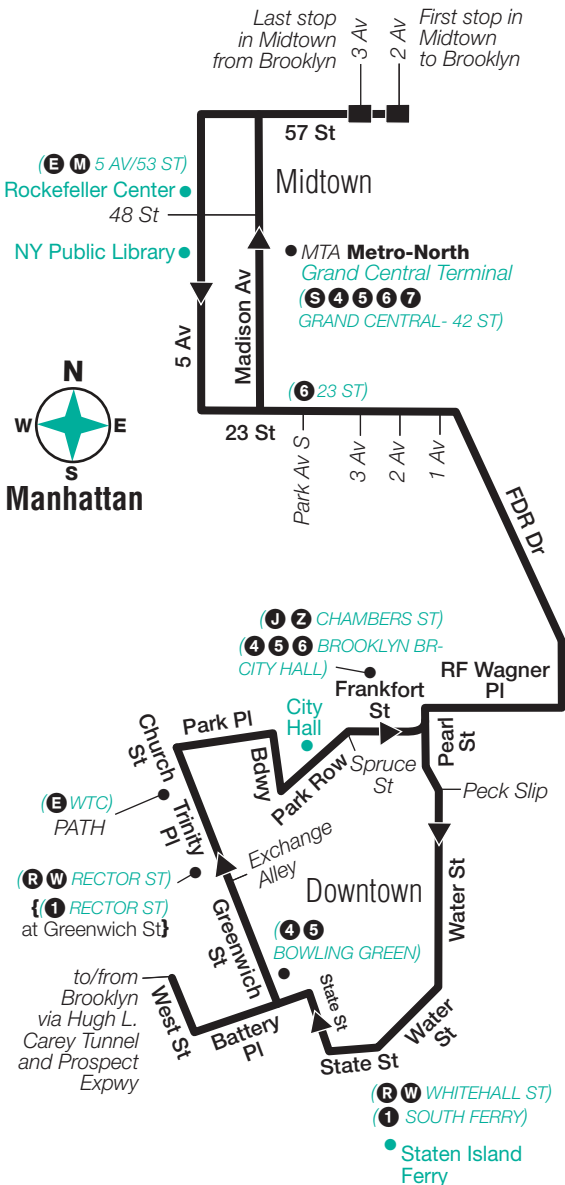

BM4 Midtown and Downtown