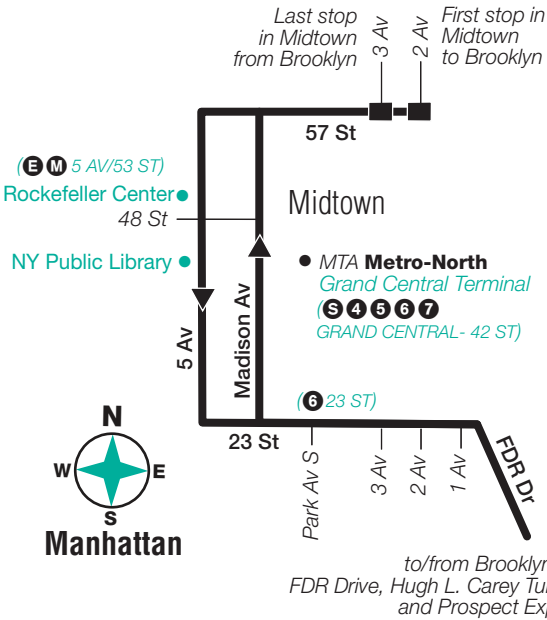

BM4 Midtown Only via FDR Drive