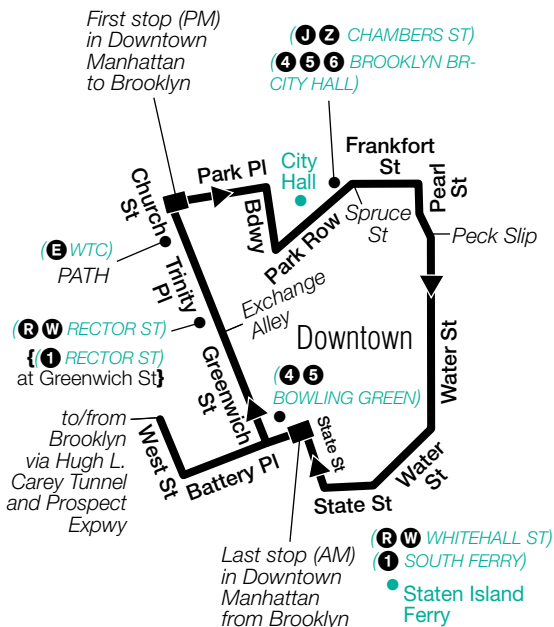

Stops in Manhattan

Drop-off Only

Battery Pl & West St+
Trinity Pl & Exchange Alley
Church St & Liberty St
Church St & Barclay St
Park Row & Spruce St
Frankfort St & Pearl St
Pearl St & Peck Slip*
Water St & Pine St*
Water St & Coenties Slip*
State St & Battery Pl*
23 St & 1 Av
23 St & 3 Av
23 St & Park Av South
Madison Av & 28 St
Madison Av & 34 St
Madison Av & 40 St
Madison Av & 48 St
Madison Av & 54 St
57 St & 3 Av

BM3 Stops to Sheepshead Bay

Stops in Manhattan

Pick-up Only

57 St & 2 Av
57 St & Lexington Av
5 Av & 54 St
5 Av & 48 St
5 Av & 39 St
5 Av & 30 St
5 Av & 26 St
23 St & Park Av South
23 St & 3 Av
23 St & 2 Av
Church St & Park Pl*
Park Row & Spruce St*
Frankfort St & Pearl St*
Pearl St & Peck Slip
Water St & Pine St
Water St & Coenties Slip
State St & Battery Pl
Battery Pl & West St

Stops in Brooklyn

Drop-off Only

McDonald Av & Caton Av
Church Av & E 3 St
Church Av & Ocean Pkwy
Coney Island Av & Beverly Rd
Cortelyou Rd & Westminster Rd
Cortelyou Rd & E 18 St
Ocean Av & Ditmas Av
Ocean Av & Glenwood Rd
Ocean Av & Avenue I
Ocean Av & Avenue J
Ocean Av & Avenue K
Ocean Av & Avenue L
Ocean Av & Avenue N
Ocean Av & Avenue P
Ocean Av & Avenue R
Ocean Av & Avenue S
Ocean Av & Avenue U
Ocean Av & Avenue W
Ocean Av & Avenue X
Avenue X & Bedford Av
Avenue X & E 28 St
Avenue X & Brown St
Batchelder St & Avenue Z
Batchelder St & Voorhies Av
Voorhies Av & Bragg St
Emmons Av & Brigham St
Emmons Av & Ford St
Emmons Av & Nostrand Av
Emmons Av & Bedford Av
Emmons Av & Ocean Av
Emmons Av & Shore Blvd

* Downtown Manhattan buses only.

+ Part-time stops.

Stops in green are skipped by Midtown peak hour express buses.

BM3 Midtown and Downtown

BM3 Midtown Only via FDR Drive

BM3 Downtown Only

BM3 Brooklyn

to/from Manhattan
via Prospect Expwy and
Hugh L. Carey Tunnel