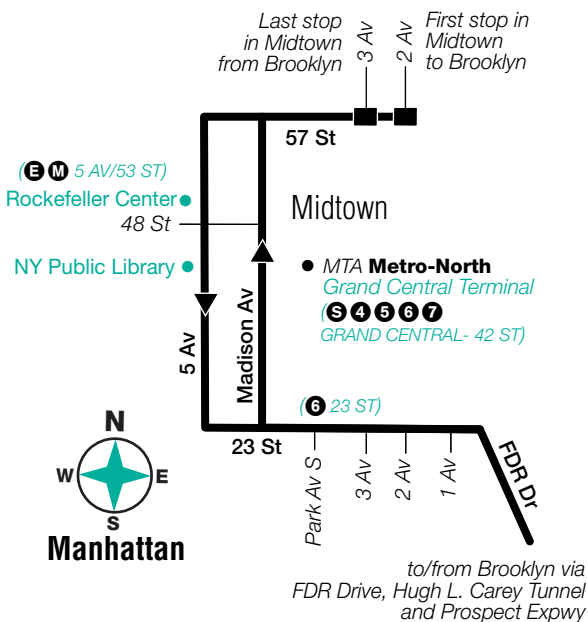

Stops in Manhattan

Drop-off Only

Battery Pl & West St+
Trinity Pl & Exchange Alley
Church St & Liberty St
Church St & Barclay St
Park Row & Spruce St
Frankfort St & Pearl St
Pearl St & Peck Slip*
Water St & Pine St*
Water St & Coenties Slip*
State St & Battery Pl*
23 St & 1 Av
23 St & 3 Av
23 St & Park Av South
Madison Av & 28 St
Madison Av & 34 St
Madison Av & 40 St
Madison Av & 48 St
Madison Av & 54 St
57 St & 3 Av

Stops in Brooklyn

Drop-off Only

McDonald Av & Caton Av
Church Av & E 3 St
Church Av & Ocean Pkwy
Coney Island Av & Beverly Rd
Cortelyou Rd & Westminster Rd
Cortelyou Rd & E 18 St
Ocean Av & Ditmas Av
Ocean Av & Glenwood Rd
Ocean Av & Avenue I
Ocean Av & Avenue J
Ocean Av & Avenue K
Ocean Av & Avenue L
Ocean Av & Avenue N
Ocean Av & Avenue P
Ocean Av & Avenue R
Ocean Av & Avenue S
Ocean Av & Avenue U
Ocean Av & Avenue W
Ocean Av & Avenue X
Avenue X & Bedford Av
Avenue X & E 28 St
Avenue X & Brown St
Batchelder St & Avenue Z
Batchelder St & Voorhies Av
Voorhies Av & Bragg St
Emmons Av & Brigham St
Emmons Av & Ford St
Emmons Av & Nostrand Av
Emmons Av & Bedford Av
Emmons Av & Ocean Av
Emmons Av & Shore Blvd

* Downtown Manhattan buses only.

+ Part-time stops.

Stops in green are skipped by Midtown peak hour express buses.

BM3 Midtown and Downtown

BM3 Midtown Only via FDR Drive

BM3 Downtown Only

BM3 Brooklyn

to/from Manhattan
via Prospect Expwy and
Hugh L. Carey Tunnel

Brooklyn

m_bm003_16285_cs

BM3 MAP LEGEND

■ Terminal

MTA **Metro-North**
Railroad Station

⓪ (STATION NAME)
Subway Connection

● Point of Interest

For Accessible subway stations, travel directions
and other information: