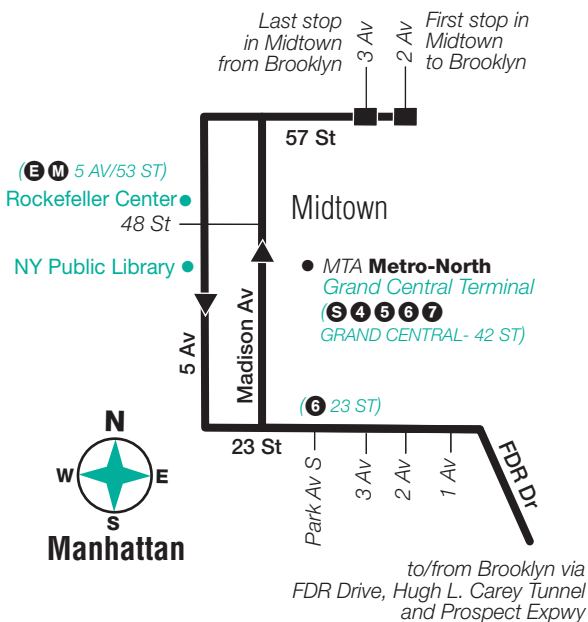

Stops in Manhattan

Drop-off Only

Battery Pl & West St+
Trinity Pl & Exchange Alley
Church St & Liberty St
Church St & Barclay St
Park Row & Spruce St
Frankfort St & Pearl St
Pearl St & Peck Slip*
Water St & Pine St*
Water St & Coenties Slip*
State St & Battery Pl*
23 St & 1 Av
23 St & 3 Av
23 St & Park Av South
Madison Av & 28 St
Madison Av & 34 St
Madison Av & 40 St
Madison Av & 48 St
Madison Av & 54 St
57 St & 3 Av

BM3 Stops to Sheepshead Bay

Stops in Manhattan

Pick-up Only

57 St & 2 Av
57 St & Lexington Av
5 Av & 54 St
5 Av & 48 St
5 Av & 39 St
5 Av & 30 St
5 Av & 26 St
23 St & Park Av South
23 St & 3 Av
23 St & 2 Av
Church St & Park Pl*
Park Row & Spruce St*
Frankfort St & Pearl St*
Pearl St & Peck Slip
Water St & Pine St
Water St & Coenties Slip
State St & Battery Pl
Battery Pl & West St

Stops in Brooklyn

Drop-off Only

McDonald Av & Caton Av
Church Av & E 3 St
Church Av & Ocean Pkwy
Coney Island Av & Beverly Rd
Cortelyou Rd & Westminster Rd
Cortelyou Rd & E 18 St
Ocean Av & Ditmas Av
Ocean Av & Glenwood Rd
Ocean Av & Avenue I
Ocean Av & Avenue J
Ocean Av & Avenue K
Ocean Av & Avenue L
Ocean Av & Avenue N
Ocean Av & Avenue P
Ocean Av & Avenue R
Ocean Av & Avenue S
Ocean Av & Avenue U
Ocean Av & Avenue W
Ocean Av & Avenue X
Avenue X & Bedford Av
Avenue X & E 28 St
Avenue X & Brown St
Batchelder St & Avenue Z
Batchelder St & Voorhies Av
Voorhies Av & Bragg St
Emmons Av & Brigham St
Emmons Av & Ford St
Emmons Av & Nostrand Av
Emmons Av & Bedford Av
Emmons Av & Ocean Av
Emmons Av & Shore Blvd

* Downtown Manhattan buses only.

+ Part-time stops.

Stops in green are skipped by Midtown peak hour express buses.

BM3 Midtown and Downtown

BM3 Midtown Only via FDR Drive

BM3 Downtown Only

BM3 Brooklyn

to/from Manhattan
via Prospect Expwy and
Hugh L. Carey Tunnel