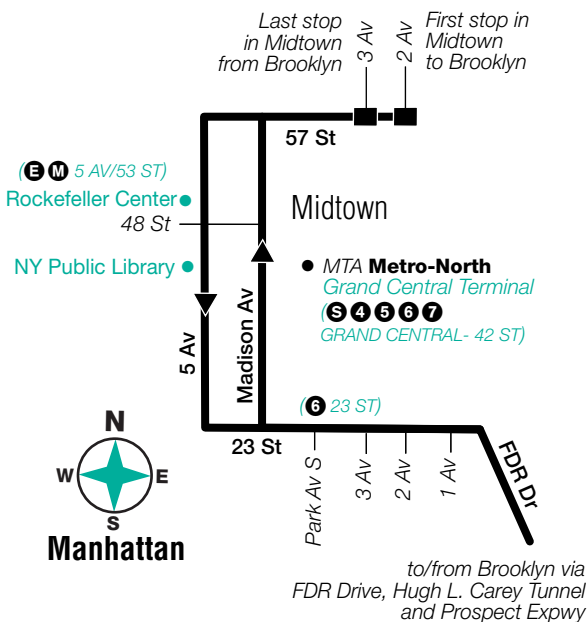

Stops in Manhattan

Drop-off Only

Battery Pl & West St+
Trinity Pl & Exchange Alley
Church St & Liberty St
Church St & Barclay St
Park Row & Spruce St
Frankfort St & Pearl St
Pearl St & Peck Slip*
Water St & Pine St*
Water St & Coenties Slip*
State St & Battery Pl*
23 St & 1 Av
23 St & 3 Av
23 St & Park Av South
Madison Av & 28 St
Madison Av & 34 St
Madison Av & 40 St
Madison Av & 48 St
Madison Av & 54 St
57 St & 3 Av

Stops in Brooklyn

Drop-off Only

McDonald Av & Caton Av
Church Av & E 3 St
Church Av & Ocean Pkwy
Coney Island Av & Beverly Rd
Cortelyou Rd & Westminster Rd
Cortelyou Rd & E 18 St
Ocean Av & Ditmas Av
Ocean Av & Glenwood Rd
Ocean Av & Avenue I
Ocean Av & Avenue J
Ocean Av & Avenue K
Ocean Av & Avenue L
Ocean Av & Avenue N
Ocean Av & Avenue P
Ocean Av & Avenue R
Ocean Av & Avenue S
Ocean Av & Avenue U
Ocean Av & Avenue W
Ocean Av & Avenue X
Avenue X & Bedford Av
Avenue X & E 28 St
Avenue X & Brown St
Batchelder St & Avenue Z
Batchelder St & Voorhies Av
Voorhies Av & Bragg St
Emmons Av & Brigham St
Emmons Av & Ford St
Emmons Av & Nostrand Av
Emmons Av & Bedford Av
Emmons Av & Ocean Av
Emmons Av & Shore Blvd

* Downtown Manhattan buses only.

+ Part-time stops.

Stops in green are skipped by Midtown peak hour express buses.

BM3 Midtown and Downtown

BM3 Midtown Only via FDR Drive

BM3 Downtown Only

BM3 Brooklyn

to/from Manhattan
via Prospect Expwy and
Hugh L. Carey Tunnel

Brooklyn

m_bm003_16285_cs

BM3 MAP LEGEND

■ Terminal

MTA **Metro-North**
Railroad Station

④ *STATION NAME*
Subway Connection

● Point of Interest

For Accessible subway stations, travel directions
and other information: