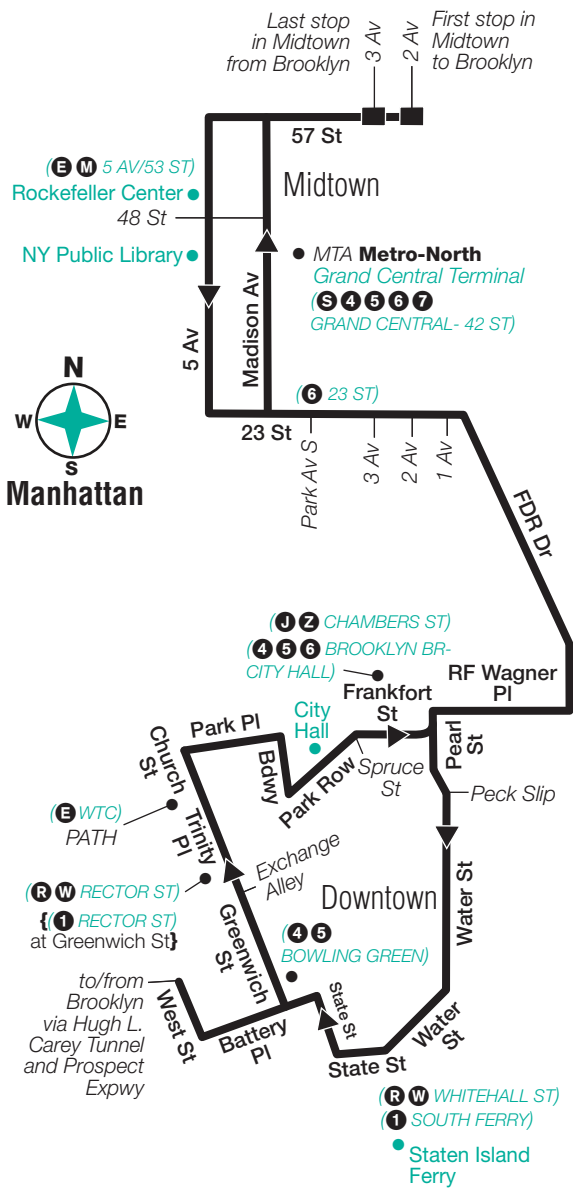

BM3 Midtown and Downtown