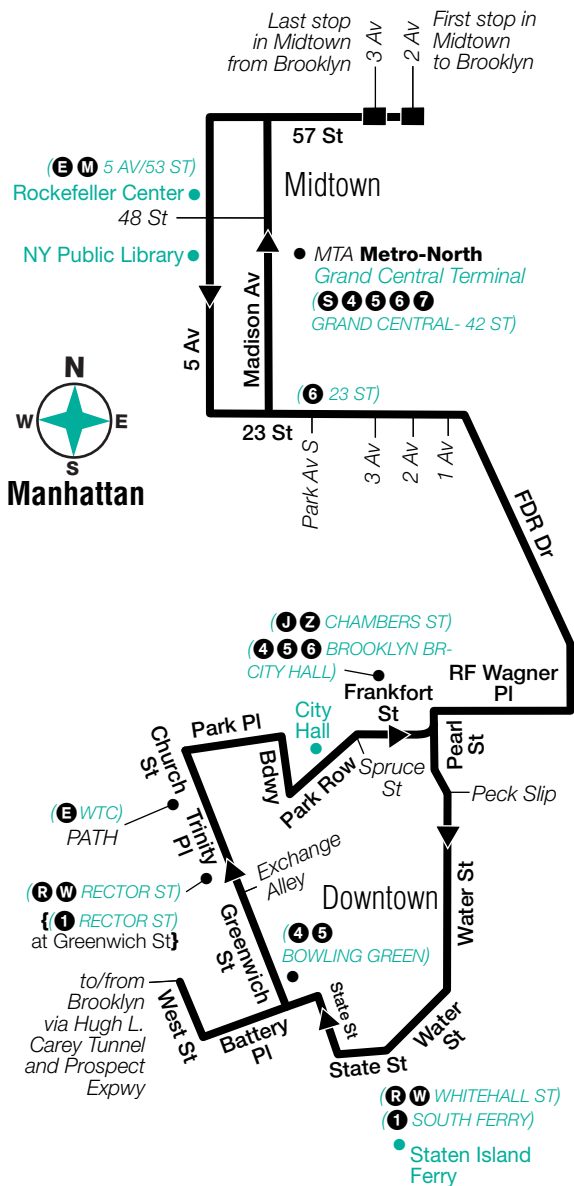

BM3 Midtown and Downtown