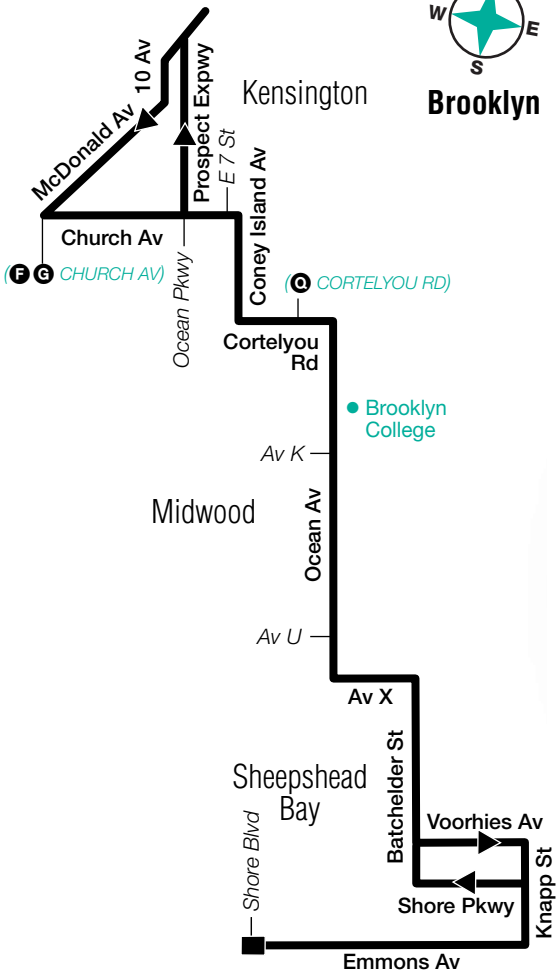

BM3 Brooklyn

to/from Manhattan
via Prospect Expwy and
Hugh L. Carey Tunnel

Brooklyn

m_bm003_16285_cs

BM3 MAP LEGEND

■ Terminal

MTA **Metro-North**
Railroad Station

④ *STATION NAME*
Subway Connection

● Point of Interest

For Accessible subway stations, travel directions
and other information:

Call 511 or visit www.mta.info