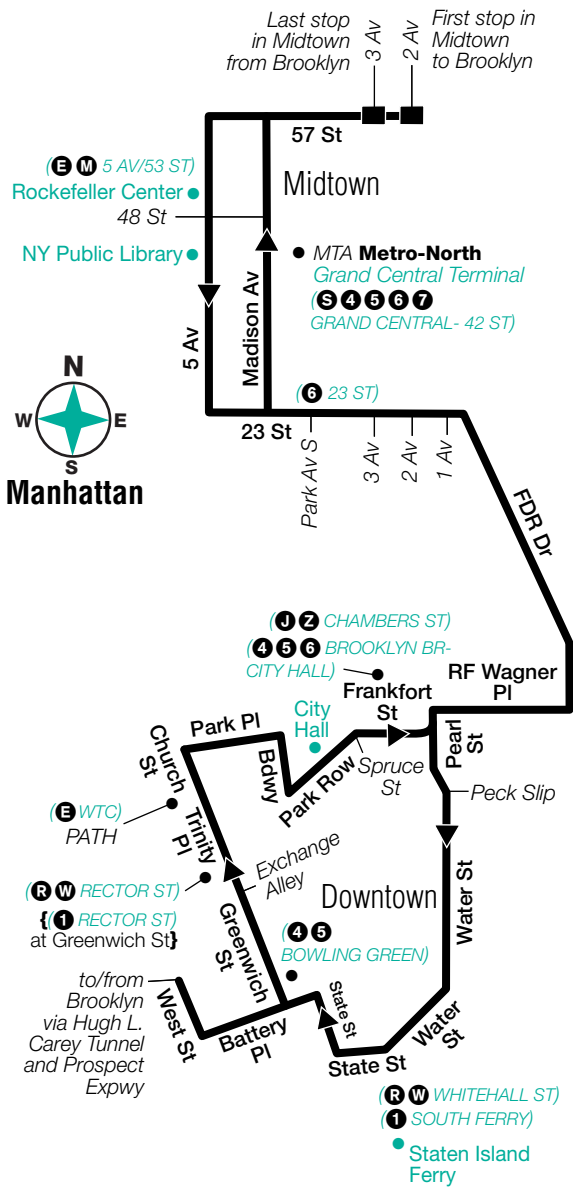

BM3 Midtown and Downtown