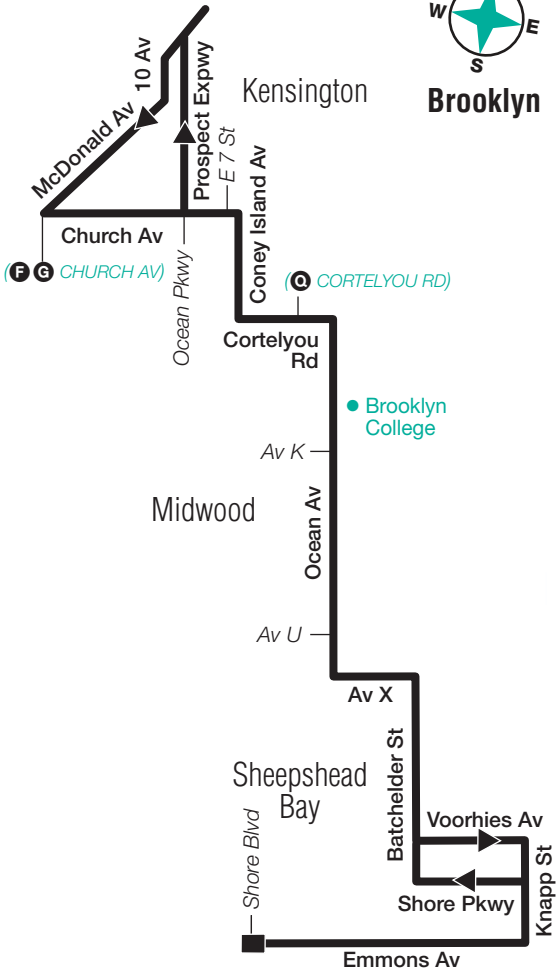

Stops in Manhattan

Drop-off Only

Battery Pl & West St+
Trinity Pl & Exchange Alley
Church St & Liberty St
Church St & Barclay St
Park Row & Spruce St
Frankfort St & Pearl St
Pearl St & Peck Slip*
Water St & Pine St*
Water St & Coenties Slip*
State St & Battery Pl*
23 St & 1 Av
23 St & 3 Av
23 St & Park Av South
Madison Av & 28 St
Madison Av & 34 St
Madison Av & 40 St
Madison Av & 48 St
Madison Av & 54 St
57 St & 3 Av

Stops in Brooklyn

Drop-off Only

McDonald Av & Caton Av
Church Av & E 3 St
Church Av & Ocean Pkwy
Coney Island Av & Beverly Rd
Cortelyou Rd & Westminster Rd
Cortelyou Rd & E 18 St
Ocean Av & Ditmas Av
Ocean Av & Glenwood Rd
Ocean Av & Avenue I
Ocean Av & Avenue J
Ocean Av & Avenue K
Ocean Av & Avenue L
Ocean Av & Avenue N
Ocean Av & Avenue P
Ocean Av & Avenue R
Ocean Av & Avenue S
Ocean Av & Avenue U
Ocean Av & Avenue W
Ocean Av & Avenue X
Avenue X & Bedford Av
Avenue X & E 28 St
Avenue X & Brown St
Batchelder St & Avenue Z
Batchelder St & Voorhies Av
Voorhies Av & Bragg St
Emmons Av & Brigham St
Emmons Av & Ford St
Emmons Av & Nostrand Av
Emmons Av & Bedford Av
Emmons Av & Ocean Av
Emmons Av & Shore Blvd

* Downtown Manhattan buses only.

+ Part-time stops.

Stops in green are skipped by Midtown peak hour express buses.

BM3 Midtown and Downtown

BM3 Midtown Only via FDR Drive

BM3 Downtown Only

BM3 Brooklyn

to/from Manhattan
via Prospect Expwy and
Hugh L. Carey Tunnel