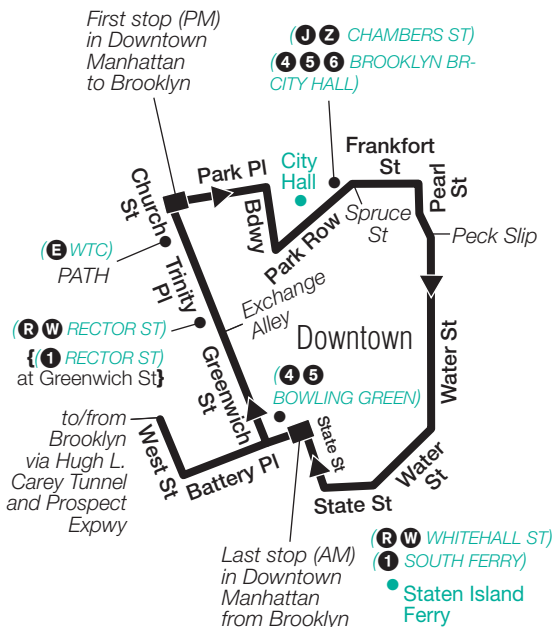

Stops in Manhattan

Drop-off Only

Battery Pl & West St+
Trinity Pl & Exchange Alley
Church St & Liberty St
Church St & Barclay St
Park Row & Spruce St
Frankfort St & Pearl St
Pearl St & Peck Slip*
Water St & Pine St*
Water St & Coenties Slip*
State St & Battery Pl*
23 St & 1 Av
23 St & 3 Av
23 St & Park Av South
Madison Av & 28 St
Madison Av & 34 St
Madison Av & 40 St
Madison Av & 48 St
Madison Av & 54 St
57 St & 3 Av

BM3 Stops to Sheepshead Bay

Stops in Manhattan

Pick-up Only

57 St & 2 Av
57 St & Lexington Av
5 Av & 54 St
5 Av & 48 St
5 Av & 39 St
5 Av & 30 St
5 Av & 26 St
23 St & Park Av South
23 St & 3 Av
23 St & 2 Av
Church St & Park Pl*
Park Row & Spruce St*
Frankfort St & Pearl St*
Pearl St & Peck Slip
Water St & Pine St
Water St & Coenties Slip
State St & Battery Pl
Battery Pl & West St

Stops in Brooklyn

Drop-off Only

McDonald Av & Caton Av
Church Av & E 3 St
Church Av & Ocean Pkwy
Coney Island Av & Beverly Rd
Cortelyou Rd & Westminster Rd
Cortelyou Rd & E 18 St
Ocean Av & Ditmas Av
Ocean Av & Glenwood Rd
Ocean Av & Avenue I
Ocean Av & Avenue J
Ocean Av & Avenue K
Ocean Av & Avenue L
Ocean Av & Avenue N
Ocean Av & Avenue P
Ocean Av & Avenue R
Ocean Av & Avenue S
Ocean Av & Avenue U
Ocean Av & Avenue W
Ocean Av & Avenue X
Avenue X & Bedford Av
Avenue X & E 28 St
Avenue X & Brown St
Batchelder St & Avenue Z
Batchelder St & Voorhies Av
Voorhies Av & Bragg St
Emmons Av & Brigham St
Emmons Av & Ford St
Emmons Av & Nostrand Av
Emmons Av & Bedford Av
Emmons Av & Ocean Av
Emmons Av & Shore Blvd

* Downtown Manhattan buses only.

+ Part-time stops.

Stops in green are skipped by Midtown peak hour express buses.

BM3 Midtown and Downtown

BM3 Midtown Only via FDR Drive

BM3 Downtown Only

BM3 Brooklyn

to/from Manhattan
via Prospect Expwy and
Hugh L. Carey Tunnel