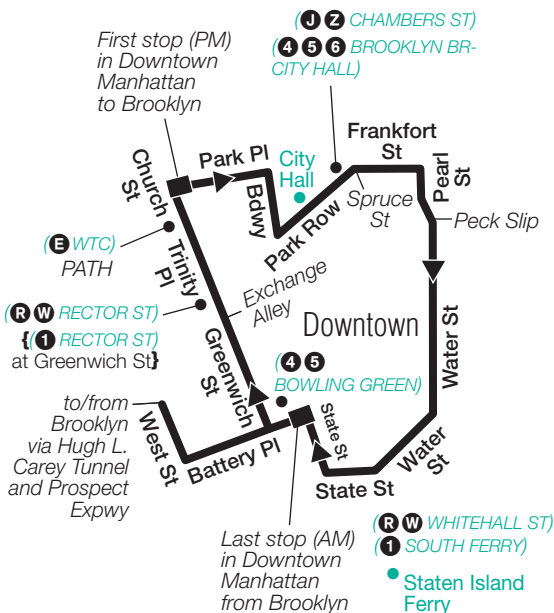

Stops In Manhattan

Drop-Off Only

Battery Pl & West St+
Trinity Pl & Exchange Alley
Church St & Liberty St
Church St & Barclay St
Park Row & Spruce St
Frankfort St & Pearl St
Pearl St & Peck Slip*
Water St & Pine St*
Water St & Coenties Slip*
State St & Battery Pl*
23 St & 1 Av
23 St & 3 Av
23 St & Park Av South
Madison Av & 28 St
Madison Av & 34 St
Madison Av & 40 St
Madison Av & 48 St
Madison Av & 54 St
57 St & 3 Av

Stops In Brooklyn

Drop-Off Only

Cortelyou Rd & Westminster Rd
Cortelyou Rd & E 18 St
Flatbush Av & Foster Av
Avenue H & New York Av
Avenue H & E 39 St
Avenue H & E 45 St
Avenue H & Utica Av
Avenue H & E 56 St
Glenwood Rd & E 80 St
E 80 St & Flatlands Av
E 80 St & Paerdegat 4 St
E 80 St & Paerdegat 7 St
Avenue M & E 80 St
Avenue M & E 85 St
Avenue M & Remsen Av
Avenue M & Canarsie Rd
Avenue M & E 98 St
Avenue M & E 102 St
Avenue M & E 105 St
E 105 St & Avenue L
E 105 St & Avenue K
E 105 St & Avenue J
Flatlands Av & E 105 St
Williams Av & Flatlands Av
Flatlands Av & Williams Av+
Pennsylvania Av & Flatlands Av+
Pennsylvania Av & Vandalia Av+
Pennsylvania Av & Twin Pines Dr+
Pennsylvania Av & Geneva Loop+
Pennsylvania Av & Seaview Av+
Seaview Av & Pennsylvania Av+

* Downtown Manhattan buses only.

+ Part-time stops.

Stops in green are skipped by Midtown peak hour express buses.

BM2 Midtown and Downtown

BM2 Midtown Only via FDR Drive

BM2 Downtown Only

BM2 Brooklyn

Brooklyn