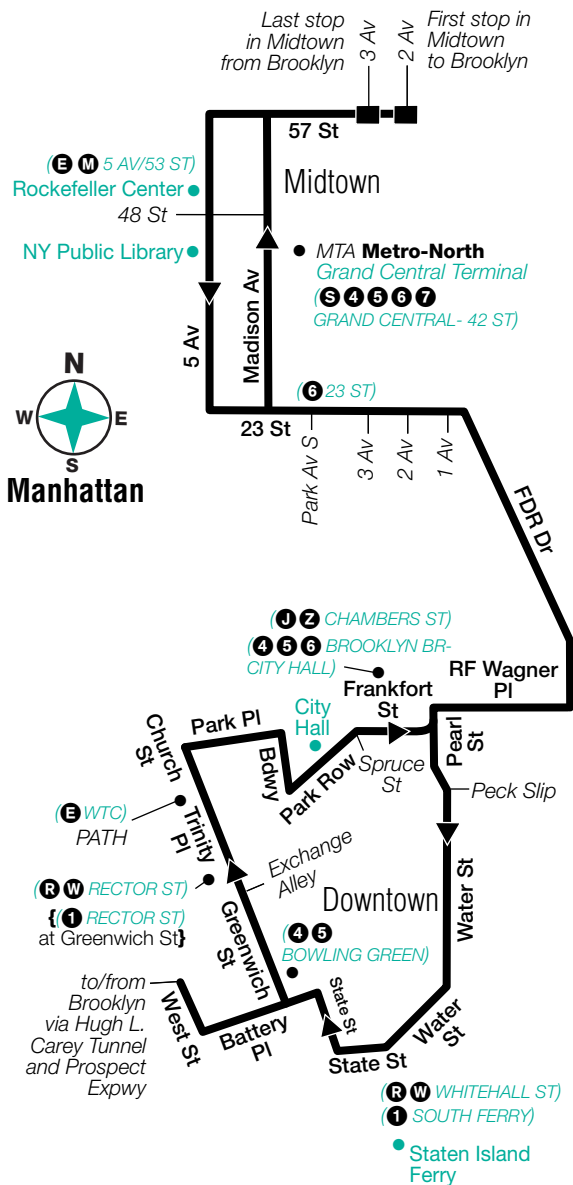

BM2 Midtown and Downtown