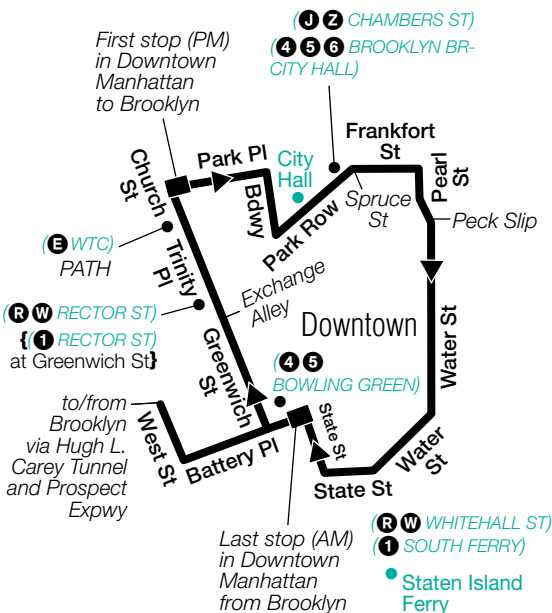

Stops In Manhattan

Drop-Off Only

Battery Pl & West St+
Trinity Pl & Exchange Alley
Church St & Liberty St
Church St & Barclay St
Park Row & Spruce St
Frankfort St & Pearl St
Pearl St & Peck Slip*
Water St & Pine St*
Water St & Coenties Slip*
State St & Battery Pl*
23 St & 1 Av
23 St & 3 Av
23 St & Park Av South
Madison Av & 28 St
Madison Av & 34 St
Madison Av & 40 St
Madison Av & 48 St
Madison Av & 54 St
57 St & 3 Av

Stops In Brooklyn

Drop-Off Only

Cortelyou Rd & Westminster Rd
Cortelyou Rd & E 18 St
Flatbush Av & Foster Av
Avenue H & New York Av
Avenue H & E 39 St
Avenue H & E 45 St
Avenue H & Utica Av
Avenue H & E 56 St
Glenwood Rd & E 80 St
E 80 St & Flatlands Av
E 80 St & Paerdegat 4 St
E 80 St & Paerdegat 7 St
Avenue M & E 80 St
Avenue M & E 85 St
Avenue M & Remsen Av
Avenue M & Canarsie Rd
Avenue M & E 98 St
Avenue M & E 102 St
Avenue M & E 105 St
E 105 St & Avenue L
E 105 St & Avenue K
E 105 St & Avenue J
Flatlands Av & E 105 St
Williams Av & Flatlands Av
Flatlands Av & Williams Av+
Pennsylvania Av & Flatlands Av+
Pennsylvania Av & Vandalia Av+
Pennsylvania Av & Twin Pines Dr+
Pennsylvania Av & Geneva Loop+
Pennsylvania Av & Seaview Av+
Seaview Av & Pennsylvania Av+

* Downtown Manhattan buses only.

+ Part-time stops.

Stops in green are skipped by Midtown peak hour express buses.

BM2 Midtown and Downtown

BM2 Midtown Only via FDR Drive

BM2 Downtown Only

BM2 Brooklyn

Brooklyn