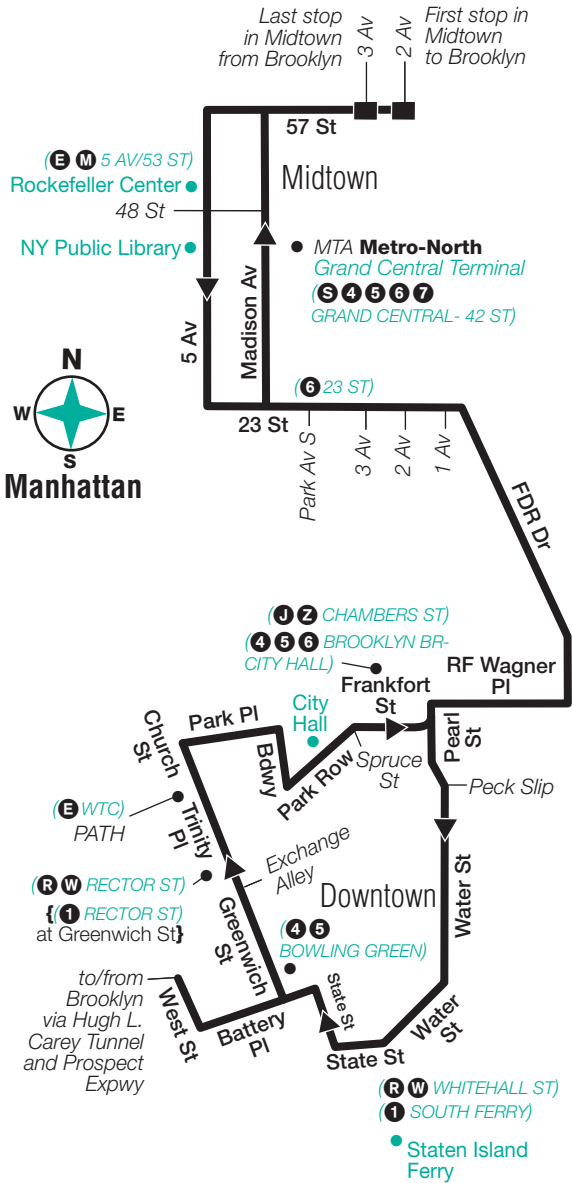

BM2 Midtown and Downtown