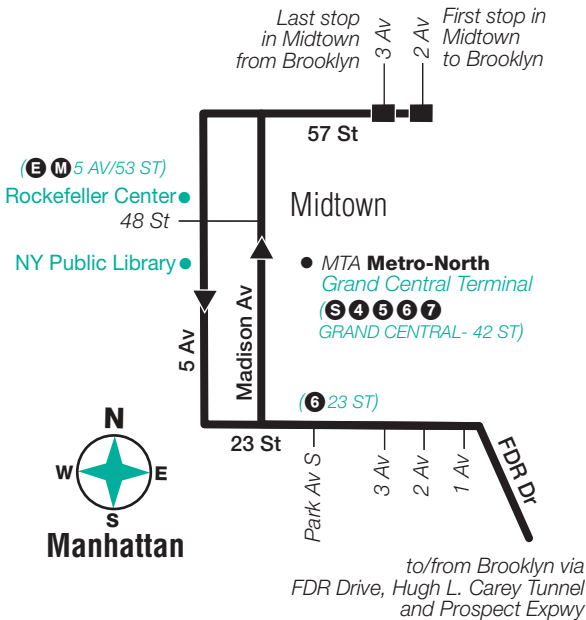

Midtown And Downtown - All Stops

Midtown 57 St/ 2 Av	Midtown 5 Av/ 48 St	Midtown 23 St/ 2 Av	Downtown Pearl St/ Peck Slip	Downtown Battery Pl/ West St	Canarsie Williams Av/ Flatlands Av
11:10	11:20	11:30	11:40	11:45	12:33
12:10	12:20	12:30	12:40	12:45	1:33
1:10	1:20	1:30	1:40	1:45	2:33
2:10	2:20	2:30	2:40	2:45	3:33
3:10	3:20	3:30	3:40	3:45	4:33
6:40	6:50	7:00	7:10	7:15	8:07
7:10	7:20	7:30	7:40	7:45	8:38
7:40	7:50	8:00	8:10	8:15	9:08
8:10	8:20	8:30	8:40	8:45	9:38
9:10	9:20	9:30	9:40	9:45	10:27
10:10	10:20	10:30	10:40	10:45	11:27
11:10	11:20	11:30	11:40	11:45	12:27
12:15	12:25	12:35	12:45	12:50	1:32

Stops In Brooklyn

Drop-Off Only

Cortelyou Rd & Westminster Rd
Cortelyou Rd & E 18 St
Flatbush Av & Foster Av
Avenue H & New York Av
Avenue H & E 39 St
Avenue H & E 45 St
Avenue H & Utica Av
Avenue H & E 56 St
Glenwood Rd & E 80 St
E 80 St & Flatlands Av
E 80 St & Paerdegat 4 St
E 80 St & Paerdegat 7 St
Avenue M & E 80 St
Avenue M & E 85 St
Avenue M & Remsen Av
Avenue M & Canarsie Rd
Avenue M & E 98 St
Avenue M & E 102 St
Avenue M & E 105 St
E 105 St & Avenue L
E 105 St & Avenue K
E 105 St & Avenue J
Flatlands Av & E 105 St
Williams Av & Flatlands Av
Flatlands Av & Williams Av+
Pennsylvania Av & Flatlands Av+
Pennsylvania Av & Vandalia Av+
Pennsylvania Av & Twin Pines Dr+
Pennsylvania Av & Geneva Loop+
Pennsylvania Av & Seaview Av+
Seaview Av & Pennsylvania Av+

* Downtown Manhattan buses only.

+ Part-time stops.

Stops in green are skipped by Midtown peak hour express buses.

BM2 Midtown and Downtown

BM2 Midtown Only via FDR Drive

BM2 Downtown Only

BM2 Brooklyn

Brooklyn