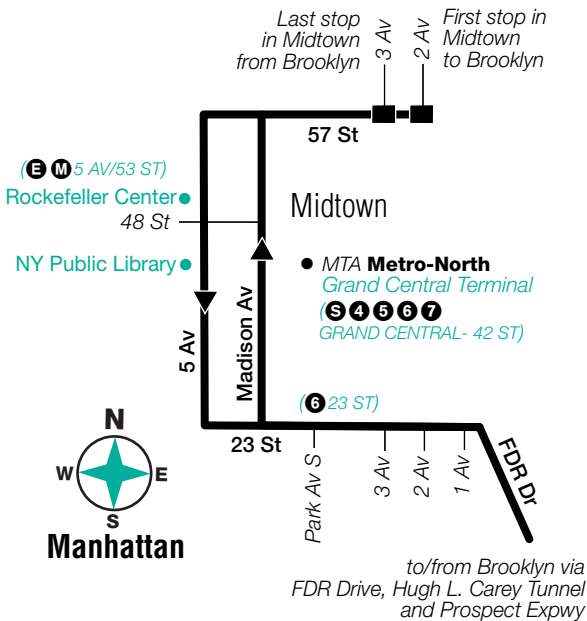

Midtown And Downtown - All Stops

Midtown 57 St/ 2 Av	Midtown 5 Av/ 48 St	Midtown 23 St/ 2 Av	Downtown Pearl St/ Peck Slip	Downtown BatteryPl/ West St	Canarsie Williams Av/ Flatlands Av
11:10	11:20	11:30	11:40	11:45	12:33
12:10	12:20	12:30	12:40	12:45	1:33
1:10	1:20	1:30	1:40	1:45	2:33
2:10	2:20	2:30	2:40	2:45	3:33
3:10	3:20	3:30	3:40	3:45	4:33
6:40	6:50	7:00	7:10	7:15	8:07
7:10	7:20	7:30	7:40	7:45	8:38
7:40	7:50	8:00	8:10	8:15	9:08
8:10	8:20	8:30	8:40	8:45	9:38
9:10	9:20	9:30	9:40	9:45	10:27
10:10	10:20	10:30	10:40	10:45	11:27
11:10	11:20	11:30	11:40	11:45	12:27
12:15	12:25	12:35	12:45	12:50	1:32

Stops In Brooklyn

Drop-Off Only

Cortelyou Rd & Westminster Rd
Cortelyou Rd & E 18 St
Flatbush Av & Foster Av
Avenue H & New York Av
Avenue H & E 39 St
Avenue H & E 45 St
Avenue H & Utica Av
Avenue H & E 56 St
Glenwood Rd & E 80 St
E 80 St & Flatlands Av
E 80 St & Paerdegat 4 St
E 80 St & Paerdegat 7 St
Avenue M & E 80 St
Avenue M & E 85 St
Avenue M & Remsen Av
Avenue M & Canarsie Rd
Avenue M & E 98 St
Avenue M & E 102 St
Avenue M & E 105 St
E 105 St & Avenue L
E 105 St & Avenue K
E 105 St & Avenue J
Flatlands Av & E 105 St
Williams Av & Flatlands Av
Flatlands Av & Williams Av+
Pennsylvania Av & Flatlands Av+
Pennsylvania Av & Vandalia Av+
Pennsylvania Av & Twin Pines Dr+
Pennsylvania Av & Geneva Loop+
Pennsylvania Av & Seaview Av+
Seaview Av & Pennsylvania Av+

* Downtown Manhattan buses only.

+ Part-time stops.

Stops in green are skipped by Midtown peak hour express buses.

BM2 Midtown and Downtown

BM2 Midtown Only via FDR Drive

BM2 Downtown Only

BM2 Brooklyn

Brooklyn