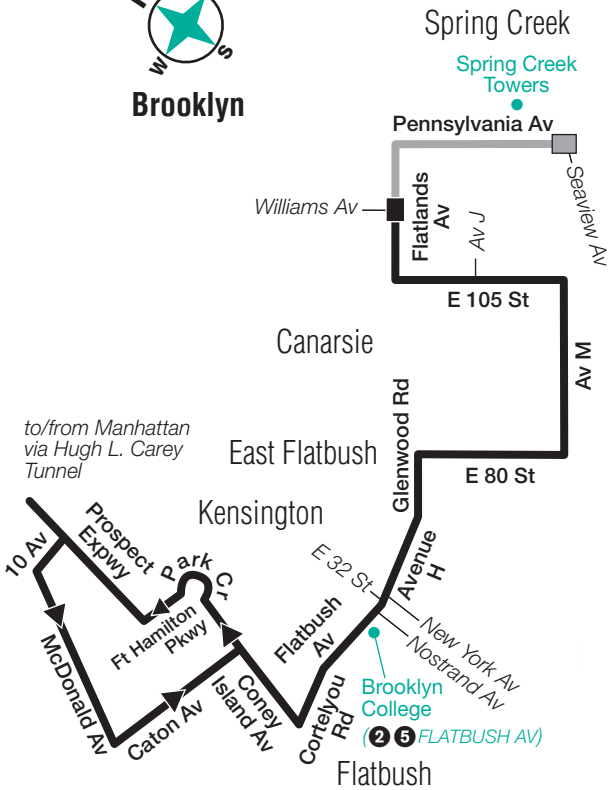

Midtown And Downtown - All Stops

Midtown 57 St/ 2 Av	Midtown 5 Av/ 48 St	Midtown 23 St/ 2 Av	Downtown Pearl St/ Peck Slip	Downtown Battery Pl/ West St	Canarsie Williams Av/ Flatlands Av
11:10	11:20	11:30	11:40	11:45	12:33
12:10	12:20	12:30	12:40	12:45	1:33
1:10	1:20	1:30	1:40	1:45	2:33
2:10	2:20	2:30	2:40	2:45	3:33
3:10	3:20	3:30	3:40	3:45	4:33
6:40	6:50	7:00	7:10	7:15	8:07
7:10	7:20	7:30	7:40	7:45	8:38
7:40	7:50	8:00	8:10	8:15	9:08
8:10	8:20	8:30	8:40	8:45	9:38
9:10	9:20	9:30	9:40	9:45	10:27
10:10	10:20	10:30	10:40	10:45	11:27
11:10	11:20	11:30	11:40	11:45	12:27
12:15	12:25	12:35	12:45	12:50	1:32

Stops In Brooklyn

Drop-Off Only

Cortelyou Rd & Westminster Rd
Cortelyou Rd & E 18 St
Flatbush Av & Foster Av
Avenue H & New York Av
Avenue H & E 39 St
Avenue H & E 45 St
Avenue H & Utica Av
Avenue H & E 56 St
Glenwood Rd & E 80 St
E 80 St & Flatlands Av
E 80 St & Paerdegat 4 St
E 80 St & Paerdegat 7 St
Avenue M & E 80 St
Avenue M & E 85 St
Avenue M & Remsen Av
Avenue M & Canarsie Rd
Avenue M & E 98 St
Avenue M & E 102 St
Avenue M & E 105 St
E 105 St & Avenue L
E 105 St & Avenue K
E 105 St & Avenue J
Flatlands Av & E 105 St
Williams Av & Flatlands Av
Flatlands Av & Williams Av+
Pennsylvania Av & Flatlands Av+
Pennsylvania Av & Vandalia Av+
Pennsylvania Av & Twin Pines Dr+
Pennsylvania Av & Geneva Loop+
Pennsylvania Av & Seaview Av+
Seaview Av & Pennsylvania Av+

* Downtown Manhattan buses only.

+ Part-time stops.

Stops in green are skipped by Midtown peak hour express buses.

BM2 Midtown and Downtown

BM2 Midtown Only via FDR Drive

BM2 Downtown Only

BM2 Brooklyn

Brooklyn