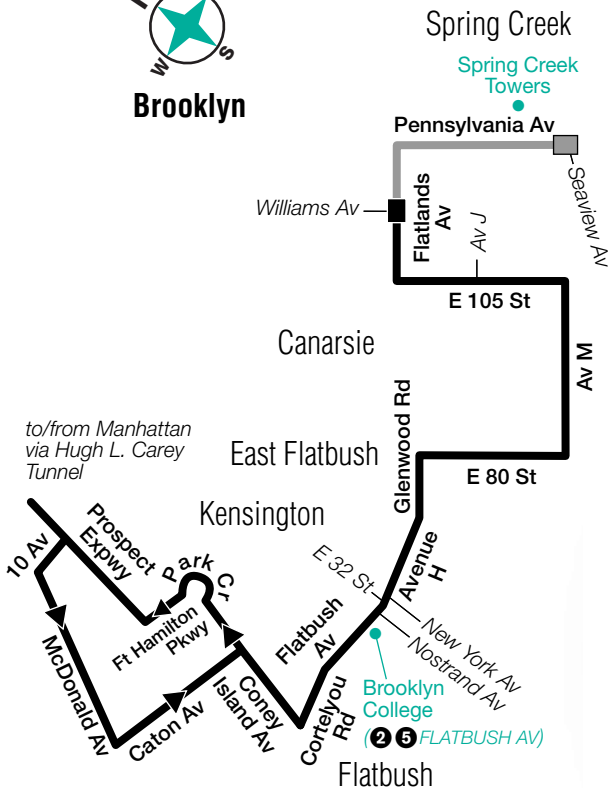

Midtown And Downtown - All Stops

Midtown 57 St/ 2 Av	Midtown 5 Av/ 48 St	Midtown 23 St/ 2 Av	Downtown Pearl St/ Peck Slip	Downtown BatteryPl/ West St	Canarsie Williams Av/ Flatlands Av
11:10	11:20	11:30	11:40	11:45	12:33
12:10	12:20	12:30	12:40	12:45	1:33
1:10	1:20	1:30	1:40	1:45	2:33
2:10	2:20	2:30	2:40	2:45	3:33
3:10	3:20	3:30	3:40	3:45	4:33
6:40	6:50	7:00	7:10	7:15	8:07
7:10	7:20	7:30	7:40	7:45	8:38
7:40	7:50	8:00	8:10	8:15	9:08
8:10	8:20	8:30	8:40	8:45	9:38
9:10	9:20	9:30	9:40	9:45	10:27
10:10	10:20	10:30	10:40	10:45	11:27
11:10	11:20	11:30	11:40	11:45	12:27
12:15	12:25	12:35	12:45	12:50	1:32

Stops In Brooklyn

Drop-Off Only

Cortelyou Rd & Westminster Rd
Cortelyou Rd & E 18 St
Flatbush Av & Foster Av
Avenue H & New York Av
Avenue H & E 39 St
Avenue H & E 45 St
Avenue H & Utica Av
Avenue H & E 56 St
Glenwood Rd & E 80 St
E 80 St & Flatlands Av
E 80 St & Paerdegat 4 St
E 80 St & Paerdegat 7 St
Avenue M & E 80 St
Avenue M & E 85 St
Avenue M & Remsen Av
Avenue M & Canarsie Rd
Avenue M & E 98 St
Avenue M & E 102 St
Avenue M & E 105 St
E 105 St & Avenue L
E 105 St & Avenue K
E 105 St & Avenue J
Flatlands Av & E 105 St
Williams Av & Flatlands Av
Flatlands Av & Williams Av+
Pennsylvania Av & Flatlands Av+
Pennsylvania Av & Vandalia Av+
Pennsylvania Av & Twin Pines Dr+
Pennsylvania Av & Geneva Loop+
Pennsylvania Av & Seaview Av+
Seaview Av & Pennsylvania Av+

* Downtown Manhattan buses only.

+ Part-time stops.

Stops in green are skipped by Midtown peak hour express buses.

BM2 Midtown and Downtown

BM2 Midtown Only via FDR Drive

BM2 Downtown Only

BM2 Brooklyn

Brooklyn