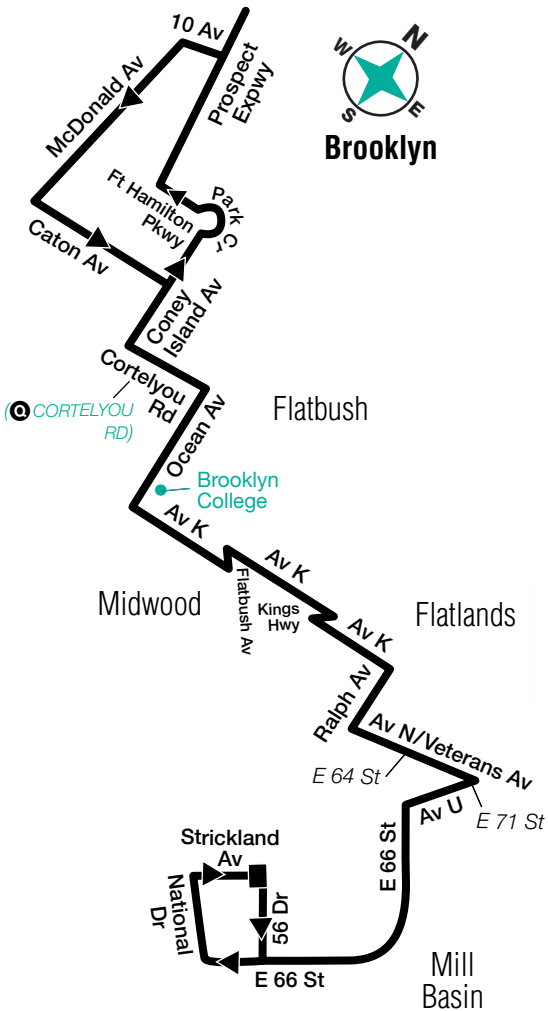

Midtown and Downtown - All Stops

Midtown 57 St/ 2 Av	Midtown 23 St/ 2 Av	Downtown Pearl St/ Peck Slip	Downtown Battery Pl/ West St	Midwood Avenue K/ Ocean Av	Mill Basin Strickland Av/ 56 Dr
11:00	11:26	11:36	11:45	12:10	12:30
12:00	12:30	12:41	12:49	1:17	1:39
1:00	1:30	1:41	1:49	2:19	2:43
2:00	2:20	2:30	2:35	3:16	3:34
2:45	3:05	3:15	3:20	4:01	4:19
6:40	7:00	7:10	7:18	7:49	8:11
7:00	7:27	7:37	7:45	8:15	8:37
7:30	7:57	8:07	8:15	8:45	9:07
8:00	8:27	8:37	8:45	9:15	9:37
9:00	9:22	9:32	9:40	10:10	10:32
10:00	10:18	10:28	10:35	11:02	11:24
11:00	11:18	11:28	11:35	12:01	12:23

Stops in Brooklyn

Drop-Off Only

Cortelyou Rd & Westminster Rd
Cortelyou Rd & E 18 St
Ocean Av & Ditmas Av
Ocean Av & Glenwood Rd
Ocean Av & Avenue I
Ocean Av & Avenue J
Avenue K & Ocean Av
Avenue K & Bedford Av
Avenue K & E 29 St
Avenue K & New York Av
Avenue K & E 38 St
Avenue K & E 43 St
Avenue K & Schenectady Av
Avenue K & E 52 St
Avenue K & E 57 St
Ralph Av & Avenue L
Veterans Av & E 64 St
Veterans Av & E 66 St
Avenue U & E 71 St
Avenue U & E 69 St
E 66 St & Avenue U
E 66 St & Strickland Av
E 66 St & Ohio Walk
E 66 St & Mayfair Dr N
E 66 St & Bassett Av
E 66 St & Mayfair Dr S
E 66 St & 56 Dr
National Dr & E 66 St
National Dr & Mill Av
Strickland Av & 56 Dr

**Downtown Manhattan buses only.*

+Part-Time stop.

Stops in green are skipped by Midtown peak hour express buses.

BM1 Midtown and Downtown

BM1 Midtown Only via FDR Drive

BM1 Downtown Only

BM1 Brooklyn

to/from Manhattan
via Hugh L. Carey
Tunnel