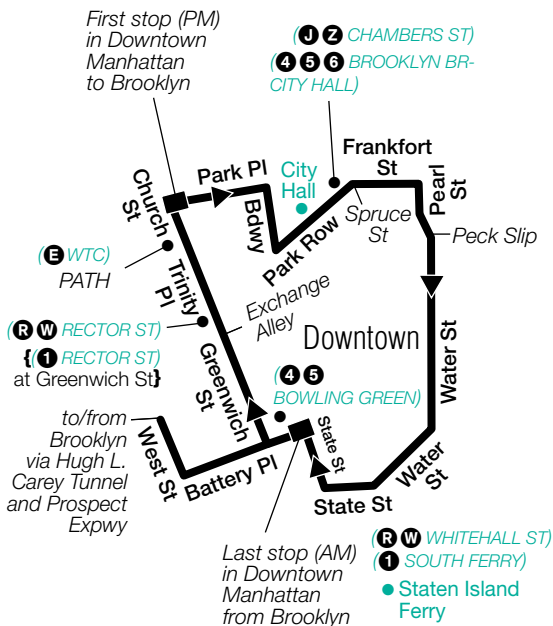

Midtown and Downtown - All Stops

Midtown 57 St/ 2 Av	Midtown 23 St/ 2 Av	Downtown Pearl St/ Peck Slip	Downtown Battery Pl/ West St	Midwood Avenue K/ Ocean Av	Mill Basin Strickland Av/ 56 Dr
11:00	11:26	11:36	11:45	12:10	12:30
12:00	12:30	12:41	12:49	1:17	1:39
1:00	1:30	1:41	1:49	2:19	2:43
2:00	2:20	2:30	2:35	3:16	3:34
2:45	3:05	3:15	3:20	4:01	4:19
6:40	7:00	7:10	7:18	7:49	8:11
7:00	7:27	7:37	7:45	8:15	8:37
7:30	7:57	8:07	8:15	8:45	9:07
8:00	8:27	8:37	8:45	9:15	9:37
9:00	9:22	9:32	9:40	10:10	10:32
10:00	10:18	10:28	10:35	11:02	11:24
11:00	11:18	11:28	11:35	12:01	12:23

Stops in Manhattan

Drop-Off Only

Battery Pl & West St+
Trinity Pl & Exchange Alley
Church St & Liberty St
Church St & Barclay St
Park Row & Spruce St
Frankfort St & Pearl St
Pearl St & Peck Slip*
Water St & Pine St*
Water St & Coenties Slip*
State St & Battery Pl*
23 St & 1 Av
23 St & 3 Av
23 St & Park Av South
Madison Av & 28 St
Madison Av & 34 St
Madison Av & 40 St
Madison Av & 48 St
Madison Av & 54 St
57 St & 3 Av

Stops in Brooklyn

Drop-Off Only

Cortelyou Rd & Westminster Rd
Cortelyou Rd & E 18 St
Ocean Av & Ditmas Av
Ocean Av & Glenwood Rd
Ocean Av & Avenue I
Ocean Av & Avenue J
Avenue K & Ocean Av
Avenue K & Bedford Av
Avenue K & E 29 St
Avenue K & New York Av
Avenue K & E 38 St
Avenue K & E 43 St
Avenue K & Schenectady Av
Avenue K & E 52 St
Avenue K & E 57 St
Ralph Av & Avenue L
Veterans Av & E 64 St
Veterans Av & E 66 St
Avenue U & E 71 St
Avenue U & E 69 St
E 66 St & Avenue U
E 66 St & Strickland Av
E 66 St & Ohio Walk
E 66 St & Mayfair Dr N
E 66 St & Bassett Av
E 66 St & Mayfair Dr S
E 66 St & 56 Dr
National Dr & E 66 St
National Dr & Mill Av
Strickland Av & 56 Dr

Stops in green are skipped by Midtown peak hour express buses.

BM1 Midtown and Downtown

BM1 Midtown Only via FDR Drive

BM1 Downtown Only

BM1 Brooklyn

to/from Manhattan
via Hugh L. Carey
Tunnel

m_bm001_16285_cs