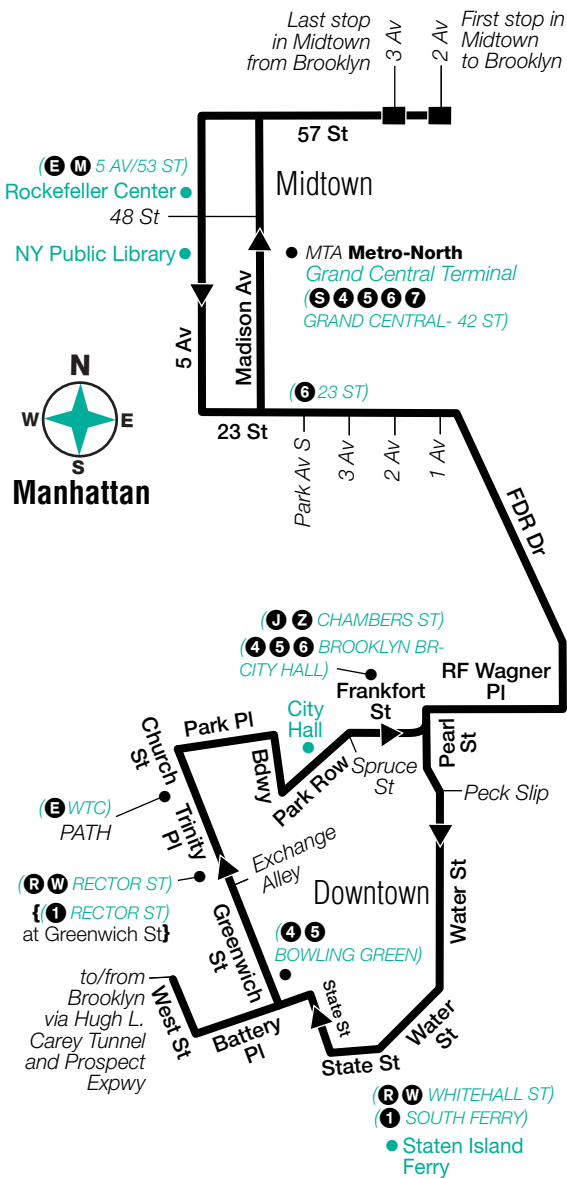

BM1 Midtown and Downtown