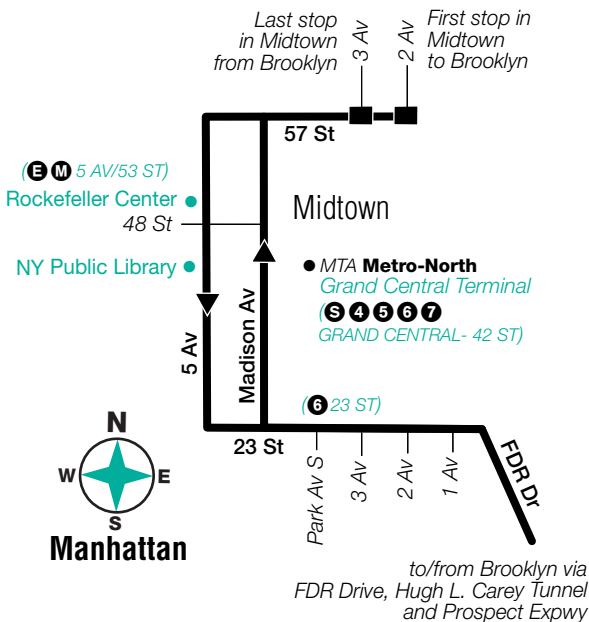

BM1 Midtown Only via FDR Drive

BM1 Downtown Only