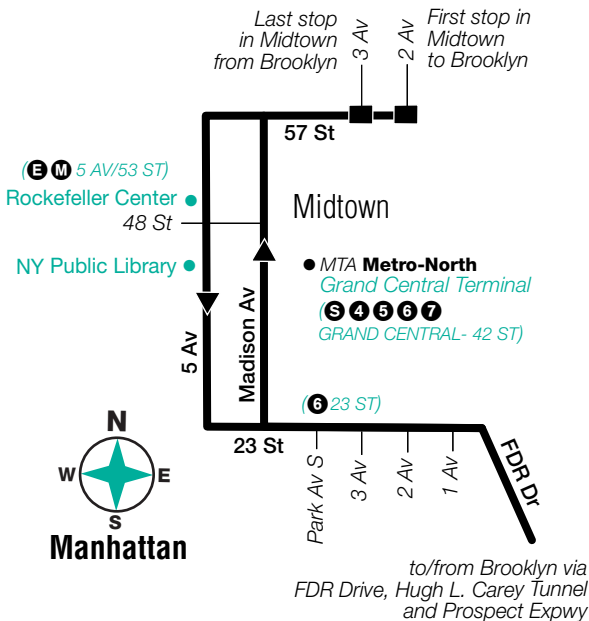

Midtown and Downtown - All Stops

Midtown 57 St/ 2 Av	Midtown 23 St/ 2 Av	Downtown Pearl St/ Peck Slip	Downtown Battery Pl/ West St	Midwood Avenue K/ Ocean Av	Mill Basin Strickland Av/ 56 Dr
11:00	11:26	11:36	11:45	12:10	12:30
12:00	12:30	12:41	12:49	1:17	1:39
1:00	1:30	1:41	1:49	2:19	2:43
2:00	2:20	2:30	2:35	3:16	3:34
2:45	3:05	3:15	3:20	4:01	4:19
6:40	7:00	7:10	7:18	7:49	8:11
7:00	7:27	7:37	7:45	8:15	8:37
7:30	7:57	8:07	8:15	8:45	9:07
8:00	8:27	8:37	8:45	9:15	9:37
9:00	9:22	9:32	9:40	10:10	10:32
10:00	10:18	10:28	10:35	11:02	11:24
11:00	11:18	11:28	11:35	12:01	12:23

Stops in Brooklyn

Drop-Off Only

Cortelyou Rd & Westminster Rd
Cortelyou Rd & E 18 St
Ocean Av & Ditmas Av
Ocean Av & Glenwood Rd
Ocean Av & Avenue I
Ocean Av & Avenue J
Avenue K & Ocean Av
Avenue K & Bedford Av
Avenue K & E 29 St
Avenue K & New York Av
Avenue K & E 38 St
Avenue K & E 43 St
Avenue K & Schenectady Av
Avenue K & E 52 St
Avenue K & E 57 St
Ralph Av & Avenue L
Veterans Av & E 64 St
Veterans Av & E 66 St
Avenue U & E 71 St
Avenue U & E 69 St
E 66 St & Avenue U
E 66 St & Strickland Av
E 66 St & Ohio Walk
E 66 St & Mayfair Dr N
E 66 St & Bassett Av
E 66 St & Mayfair Dr S
E 66 St & 56 Dr
National Dr & E 66 St
National Dr & Mill Av
Strickland Av & 56 Dr

**Downtown Manhattan buses only.*

+Part-Time stop.

Stops in green are skipped by Midtown peak hour express buses.

BM1 Midtown and Downtown

BM1 Midtown Only via FDR Drive

BM1 Downtown Only

BM1 Brooklyn

to/from Manhattan
via Hugh L. Carey
Tunnel

m_bm001_16285_cs

BM1 MAP LEGEND

Terminal

MTA **Metro-North**
Railroad Station

(4) STATION NAME

Subway Connection

● Point of Interest

For Accessible subway stations, travel directions
and other information: