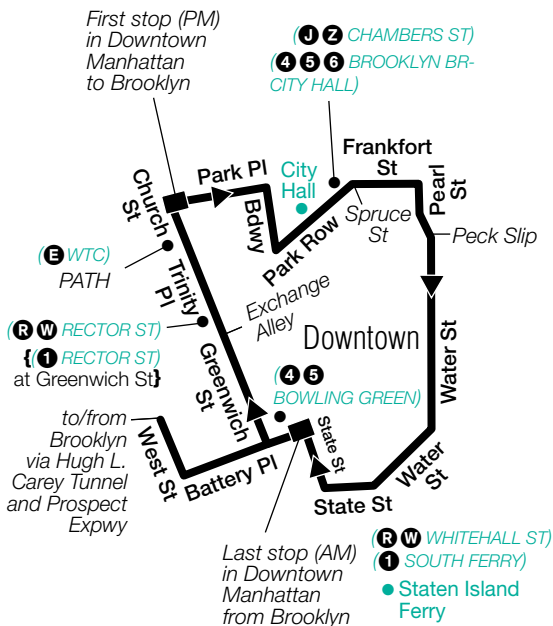

Midtown and Downtown - All Stops

Midtown 57 St/ 2 Av	Midtown 23 St/ 2 Av	Downtown Pearl St/ Peck Slip	Downtown Battery Pl/ West St	Midwood Avenue K/ Ocean Av	Mill Basin Strickland Av/ 56 Dr
11:00	11:26	11:36	11:45	12:10	12:30
12:00	12:30	12:41	12:49	1:17	1:39
1:00	1:30	1:41	1:49	2:19	2:43
2:00	2:20	2:30	2:35	3:16	3:34
2:45	3:05	3:15	3:20	4:01	4:19
6:40	7:00	7:10	7:18	7:49	8:11
7:00	7:27	7:37	7:45	8:15	8:37
7:30	7:57	8:07	8:15	8:45	9:07
8:00	8:27	8:37	8:45	9:15	9:37
9:00	9:22	9:32	9:40	10:10	10:32
10:00	10:18	10:28	10:35	11:02	11:24
11:00	11:18	11:28	11:35	12:01	12:23

Stops in Manhattan

Drop-Off Only

Battery Pl & West St+
Trinity Pl & Exchange Alley
Church St & Liberty St
Church St & Barclay St
Park Row & Spruce St
Frankfort St & Pearl St
Pearl St & Peck Slip*
Water St & Pine St*
Water St & Coenties Slip*
State St & Battery Pl*
23 St & 1 Av
23 St & 3 Av
23 St & Park Av South
Madison Av & 28 St
Madison Av & 34 St
Madison Av & 40 St
Madison Av & 48 St
Madison Av & 54 St
57 St & 3 Av

Stops in Brooklyn

Drop-Off Only

Cortelyou Rd & Westminster Rd
Cortelyou Rd & E 18 St
Ocean Av & Ditmas Av
Ocean Av & Glenwood Rd
Ocean Av & Avenue I
Ocean Av & Avenue J
Avenue K & Ocean Av
Avenue K & Bedford Av
Avenue K & E 29 St
Avenue K & New York Av
Avenue K & E 38 St
Avenue K & E 43 St
Avenue K & Schenectady Av
Avenue K & E 52 St
Avenue K & E 57 St
Ralph Av & Avenue L
Veterans Av & E 64 St
Veterans Av & E 66 St
Avenue U & E 71 St
Avenue U & E 69 St
E 66 St & Avenue U
E 66 St & Strickland Av
E 66 St & Ohio Walk
E 66 St & Mayfair Dr N
E 66 St & Bassett Av
E 66 St & Mayfair Dr S
E 66 St & 56 Dr
National Dr & E 66 St
National Dr & Mill Av
Strickland Av & 56 Dr

**Downtown Manhattan buses only.*

+Part-Time stop.

Stops in green are skipped by Midtown peak hour express buses.

BM1 Midtown and Downtown

BM1 Midtown Only via FDR Drive

BM1 Downtown Only

BM1 Brooklyn

to/from Manhattan
via Hugh L. Carey
Tunnel